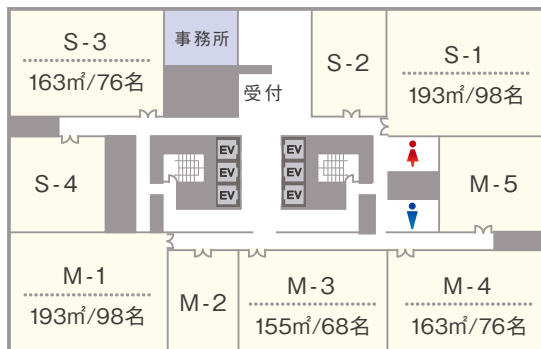

TKP TKPガーデンシティ天神

地下鉄天神駅・1番出口に直結。天神エリアでの懇親会・商談会などにぜひご利用ください。

M-5

8F

S-2 [77㎡/30名]

S-4 [91㎡/38名]

昭和通り側 ▲

▼ 明治通り側

M-2 [77㎡/30名]

M-5 [98㎡/38名]

S-1

M-1 懇親会レイアウト

M-2

INFORMATION

- 収容人数 30～98名
- 面積 77～193㎡
- 会議室数 全9室
- その他 オフィスビル内施設
大規模会場
- アクセス 福岡市地下鉄空港線「天神駅」1番出口直結
西鉄天神大牟田線「西鉄福岡駅」徒歩4分