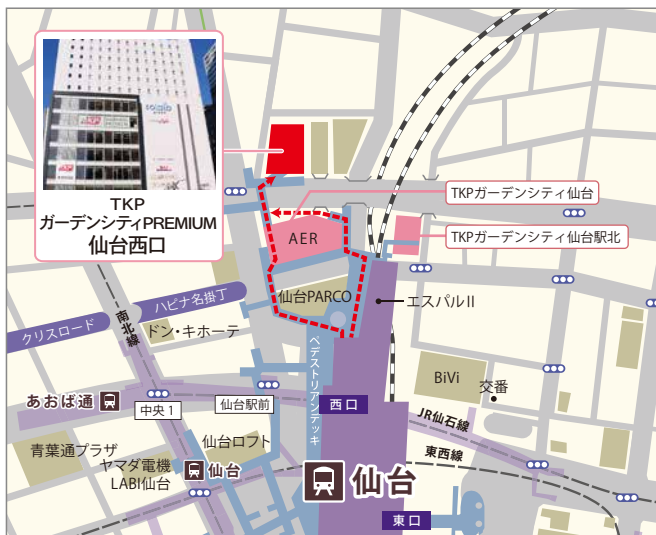

TKP GardenCity PREMIUM 仙台西口

*GardenCity
Premium*

※写真はイメージです。

ハイクオリティな宴会場・イベントスペース

アクセス至便な会場

ターミナル駅でもある「仙台駅」より徒歩3分の好立地。スタイリッシュな空間で会議や研修はもちろん、イベント会場や展示会等多目的にご利用いただけます。

会議・セミナー・各種試験・学会

大規模な会場から小規模な会場までバリエーションに富んだ会場をご用意しております。

7F

(3名掛の場合)

部屋名	面積 (㎡)	定員 (名)
① ホール7A	197㎡	144名
② ホール7B	190㎡	135名
③ カンファレンスルーム7C	118㎡	84名
④ カンファレンスルーム7D	89㎡	63名
⑤ カンファレンスルーム7E	106㎡	72名
⑥ カンファレンスルーム7F	61㎡	45名
⑦ カンファレンスルーム7G	112㎡	90名
⑧ カンファレンスルーム7H	77㎡	54名
⑨ カンファレンスルーム7I	70㎡	36名
⑩ カンファレンスルーム7J	70㎡	36名
⑪ カンファレンスルーム7K	74㎡	54名

※準備・入室・退室は時間内をお願いいたします。※ご予約は3時間以上からとなります。※収容人数は、1テーブルにつき3名掛けもしくは最大限収容した場合の人数です。

アクセス 〒980-0013 宮城県仙台市青葉区花京院1-2-15
ソラプラザ 4～8階 (事務所4階)
JR東北新幹線・東北本線・仙石線「仙台駅」西口 徒歩3分
仙台市地下鉄南北線「仙台駅(地下鉄)」徒歩3分

各室の詳細、サービスのご案内は・・・