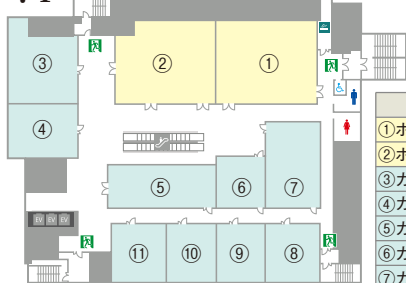

(3名掛の場合)

部屋名	面積 (㎡)	定員 (名)
① ホール4A	197㎡	144名
② ホール4B	199㎡	135名
③ ホール4C	146㎡	108名
④ カンファレンスルーム4D	110㎡	81名
⑤ ミーティングルーム4E	25㎡	12名
⑥ ミーティングルーム4F	29㎡	12名
⑦ ミーティングルーム4G	29㎡	12名
⑧ ミーティングルーム4H	32㎡	12名
⑨ カンファレンスルーム4I	174㎡	96名
⑩ カンファレンスルーム4J	91㎡	48名
⑪ カンファレンスルーム4K	97㎡	48名

5F

(3名掛の場合)

部屋名	面積 (㎡)	定員 (名)
① ホール5A	197㎡	144名
② ホール5B	199㎡	135名
③ ホール5C	140㎡	102名
④ カンファレンスルーム5D	110㎡	81名
⑤ ミーティングルーム5E	25㎡	12名
⑥ ミーティングルーム5F	29㎡	12名
⑦ ミーティングルーム5G	29㎡	12名
⑧ ミーティングルーム5H	32㎡	12名
⑨ カンファレンスルーム5I	174㎡	96名
⑩ カンファレンスルーム5J	91㎡	48名
⑪ カンファレンスルーム5K	97㎡	48名
⑫ カンファレンスルーム5L	90㎡	48名
⑬ ミーティングルーム5M	43㎡	24名
⑭ ミーティングルーム5N	54㎡	24名

6F

(3名掛の場合)

部屋名	面積 (㎡)	定員 (名)
① ホール6A	197㎡	144名
② ホール6B	199㎡	135名
③ ホール6C	146㎡	108名
④ カンファレンスルーム6D	110㎡	81名
⑤ ミーティングルーム6E	25㎡	12名
⑥ ミーティングルーム6F	29㎡	12名
⑦ ミーティングルーム6G	29㎡	12名
⑧ ミーティングルーム6H	32㎡	12名
⑨ カンファレンスルーム6I	174㎡	96名
⑩ カンファレンスルーム6J	91㎡	48名
⑪ カンファレンスルーム6K	97㎡	48名
⑫ カンファレンスルーム6L	90㎡	48名
⑬ ミーティングルーム6M	43㎡	24名
⑭ ミーティングルーム6N	54㎡	24名

7F

(3名掛の場合)

部屋名	面積 (㎡)	定員 (名)
① ホール7A	197㎡	144名
② ホール7B	190㎡	135名
③ カンファレンスルーム7C	118㎡	84名
④ カンファレンスルーム7D	89㎡	63名
⑤ カンファレンスルーム7E	106㎡	72名
⑥ カンファレンスルーム7F	61㎡	45名
⑦ カンファレンスルーム7G	112㎡	90名
⑧ カンファレンスルーム7H	77㎡	54名
⑨ カンファレンスルーム7I	70㎡	36名
⑩ カンファレンスルーム7J	70㎡	36名
⑪ カンファレンスルーム7K	74㎡	54名