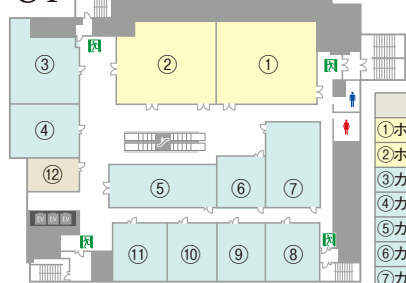

5F

(3名掛の場合)

部屋名	面積 (㎡)	定員 (名)
① ホール5A	197㎡	144名
② ホール5B	199㎡	135名
③ ホール5C	140㎡	102名
④ カンファレンスルーム5D	110㎡	81名
⑤ ミーティングルーム5E	25㎡	12名
⑥ ミーティングルーム5F	29㎡	12名
⑦ ミーティングルーム5G	29㎡	12名
⑧ ミーティングルーム5H	32㎡	12名
⑨ カンファレンスルーム5I	174㎡	96名
⑩ カンファレンスルーム5J	91㎡	48名
⑪ カンファレンスルーム5K	97㎡	48名
⑫ カンファレンスルーム5L	90㎡	48名
⑬ ミーティングルーム5M	43㎡	24名
⑭ ミーティングルーム5N	54㎡	24名

6F

(3名掛の場合)

部屋名	面積 (㎡)	定員 (名)
① ホール6A	197㎡	144名
② ホール6B	199㎡	135名
③ ホール6C	146㎡	108名
④ カンファレンスルーム6D	110㎡	81名
⑤ ミーティングルーム6E	25㎡	12名
⑥ ミーティングルーム6F	29㎡	12名
⑦ ミーティングルーム6G	29㎡	12名
⑧ ミーティングルーム6H	32㎡	12名
⑨ カンファレンスルーム6I	174㎡	96名
⑩ カンファレンスルーム6J	91㎡	48名
⑪ カンファレンスルーム6K	97㎡	48名
⑫ カンファレンスルーム6L	90㎡	48名
⑬ ミーティングルーム6M	43㎡	24名
⑭ ミーティングルーム6N	54㎡	24名

7F

(3名掛の場合)

部屋名	面積 (㎡)	定員 (名)
① ホール7A	197㎡	144名
② ホール7B	190㎡	135名
③ カンファレンスルーム7C	118㎡	84名
④ カンファレンスルーム7D	89㎡	63名
⑤ カンファレンスルーム7E	106㎡	72名
⑥ カンファレンスルーム7F	61㎡	45名
⑦ カンファレンスルーム7G	112㎡	90名
⑧ カンファレンスルーム7H	77㎡	54名
⑨ カンファレンスルーム7I	70㎡	36名
⑩ カンファレンスルーム7J	70㎡	36名
⑪ カンファレンスルーム7K	74㎡	54名

8F

(3名掛の場合)

部屋名	面積 (㎡)	定員 (名)
① ホール8A	197㎡	144名
② ホール8B	190㎡	135名
③ カンファレンスルーム8C	117㎡	81名
④ カンファレンスルーム8D	89㎡	63名
⑤ カンファレンスルーム8E	106㎡	72名
⑥ カンファレンスルーム8F	61㎡	45名
⑦ カンファレンスルーム8G	112㎡	90名
⑧ カンファレンスルーム8H	77㎡	54名
⑨ カンファレンスルーム8I	70㎡	36名
⑩ カンファレンスルーム8J	70㎡	36名
⑪ カンファレンスルーム8K	74㎡	54名
⑫ ミーティングルーム8L	42㎡	18名