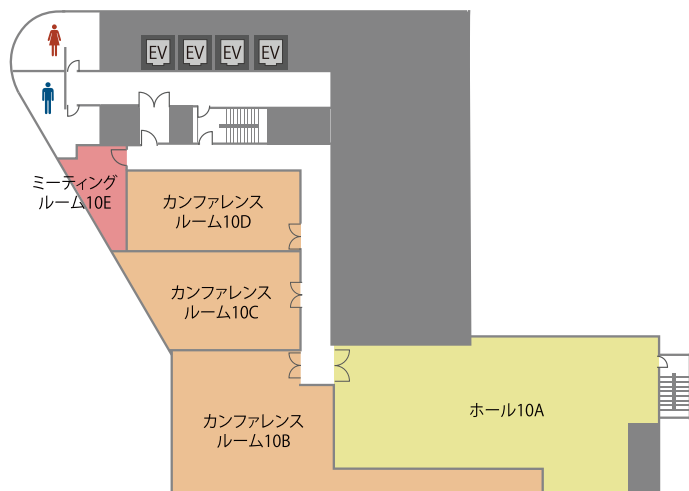

会場詳細

12名～153名収容の全16室。人数や用途に合わせてレイアウト変更も承ります。

フロア	名称	面積(m²)	定員(名)
10F	ホール 10A	199	153
	カンファレンスルーム 10B	108	63
	カンファレンスルーム 10C	74	51
	カンファレンスルーム 10D	61	42
	ミーティングルーム 10E	24	12
11F	ホール 11A	200	144
	カンファレンスルーム 11B	69	51
	カンファレンスルーム 11C	71	42
	カンファレンスルーム 11D	92	51
	カンファレンスルーム 11E	58	48
12F	ホール 12A	178	126
	カンファレンスルーム 12B	55	36
	カンファレンスルーム 12C	71	42
	カンファレンスルーム 12D	55	36
	カンファレンスルーム 12E	80	51
	カンファレンスルーム 12F	61	42

10F

11F