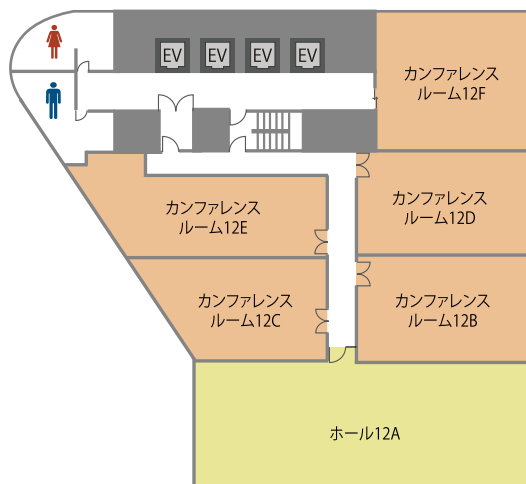

オプションサービス

TKP なら会場のご利用に必要なサービスを一括手配可能！
下記以外にも便利なサービスを多数ご用意しております。

ケータリング

懇親会、パーティー開催時に TKP オリジナルのケータリングプランをご用意しております。お弁当、軽食も承ります。

備品レンタル

プロジェクター、スクリーン、PC などのオフィス用品の他、同時通訳システムやテレビ会議など幅広く対応いたします。

テレビ会議

全国の TKP 貸会議室をテレビ会議で接続致します。遠隔地のパートナーとのコミュニケーションにご利用下さい。

会場のお問合せ・ご予約

☐ ホームページ

会場の詳細、ご利用料金をご覧ください。

TKP 東京駅セントラルカンファレンスセンター

検索

☐ 予約センター

03-4577-9269

受付時間
9:00～20:00

(事務所直通) 03-3517-2380 ご予約後はこちらにおかけください。