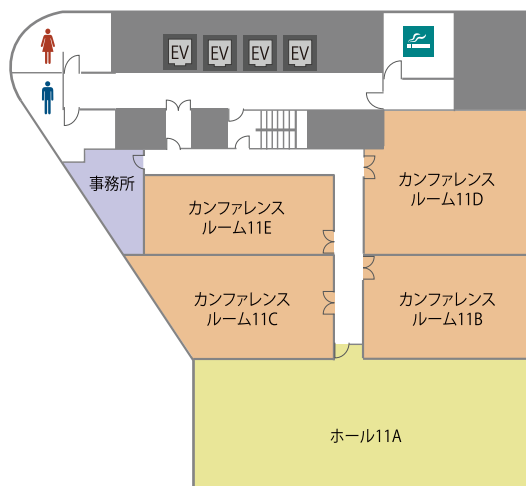

# TKP TKP 東京駅セントラル カンファレンスセンター

JR東京駅八重洲中央口から徒歩1分 八重洲地下街から直結

東京駅前に立地する最大153名収容可能な会議室。  
会議・研修・説明会の他、面接や懇親会など、  
多様な用途でご利用いただけます。

□ 住 所

〒103-0028 東京都中央区八重洲1-8-16 新槇町ビル10F/11F/12F

□ アクセス

- JR山手線・JR総武線・JR横須賀線・東京メトロ丸ノ内線  
各線「東京駅」八重洲中央口より徒歩1分
- 平日8～18時のみ八重洲地下街から直結

# 会場詳細

12名～153名収容の全16室。人数や用途に合わせてレイアウト変更も承ります。

フロア	名称	面積(m <sup>2</sup> )	定員(名)
10F	ホール 10A	199	153
	カンファレンスルーム 10B	108	63
	カンファレンスルーム 10C	74	51
	カンファレンスルーム 10D	61	42
	ミーティングルーム 10E	24	12
11F	ホール 11A	200	144
	カンファレンスルーム 11B	69	51
	カンファレンスルーム 11C	71	42
	カンファレンスルーム 11D	92	51
	カンファレンスルーム 11E	58	48
12F	ホール 12A	178	126
	カンファレンスルーム 12B	55	36
	カンファレンスルーム 12C	71	42
	カンファレンスルーム 12D	55	36
	カンファレンスルーム 12E	80	51
	カンファレンスルーム 12F	61	42

## 10F

## 11F