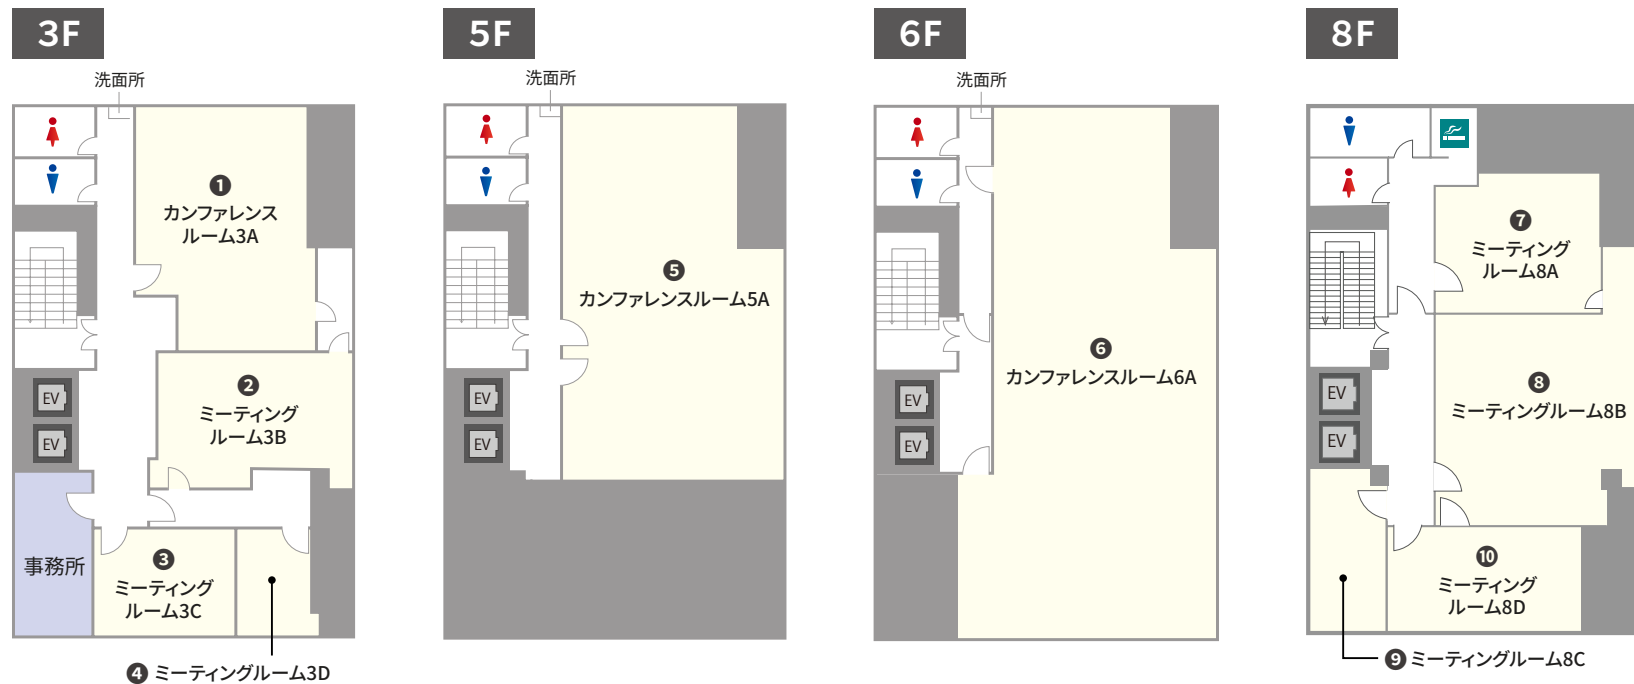

関東 - 東京都中央区
TKP GINZA BUSINESS CENTER

TKP銀座ビジネスセンター

住所 〒104-0061
東京都中央区銀座 8-2-8 京都新聞銀座ビル 3階・5階・6階・8階

アクセス

- 都営三田線「内幸町駅」A7出口 徒歩 5分
- JR 各線「新橋駅」銀座口 徒歩 5分
- 都営浅草線「新橋駅」5出口 徒歩 5分
- 東京メトロ銀座線「新橋駅」5出口 徒歩 5分
- ゆりかもめ「新橋駅」 徒歩 6分
- 東京メトロ日比谷線、丸の内線、銀座線「銀座駅」B6出口 徒歩 6分

収容人数 6名～90名 スクール形式(3名掛け)

面積 10㎡～150㎡ | 天井高 2.5m

室数 全 10 室

株式会社ティーケーピー

本社: 〒162-0844 東京都新宿区市谷八幡町8番地 TKP市ヶ谷ビル2階
お問合せ: 03-4577-9269

K0221-404-N10 23.11

銀座駅より徒歩約6分 好立地でリーズナブルな貸会議室

TKP銀座ビジネスセンターは、銀座駅から徒歩6分のリーズナブルな貸会議室です。高速インターネット環境完備で、web会議・配信にも最適な会場です。社内会議、研修、セミナーの他、説明会、面接など多様な用途でご利用いただいております。

ご予約・お問合せ 9:00-18:00
 **03-4577-9269**

事務所直通 ご予約後はこちら
 **03-5537-7746**

全国の貸会議室をお探しなら
TKP 貸会議室ネット

施設内の360度画像を
ご覧いただけます。

会場一覧

窓の開閉可能

NO	部屋名	所在階 (階)	面積 (㎡)	天井高 (m)	収容人数 (名)							備考
					スクール	島型	T字島	ロノ字	正餐	立食	シアター*	
①	カンファレンスルーム 3A	3	51	2.5	36	36	36	24	-	-	58	
②	ミーティングルーム 3B	3	32	2.5	18	18	18	18	-	-	30	
③	ミーティングルーム 3C	3	20	2.5	12	12	9	12	-	-	18	
④	ミーティングルーム 3D	3	10	2.5	6	6	-	-	-	-	12	
⑤	カンファレンスルーム 5A	5	96	2.5	60	48	54	36	24	48	96	
⑥	カンファレンスルーム 6A	6	150	2.5	90	72	90	60	32	64	186	
⑦	ミーティングルーム 8A	8	27	2.5	18	12	18	18	-	-	34	
⑧	ミーティングルーム 8B	8	55	2.5	30	24	27	24	-	-	55	
⑨	ミーティングルーム 8C	8	17	2.5	6	6	-	-	-	-	15	
⑩	ミーティングルーム 8D	8	27	2.5	18	12	18	18	-	-	20	

ご利用上の注意

* シアター形式は、別途レイアウト変更料がかかります。

※ 表示面積は小数点以下を四捨五入した数値です。 ※ 収容人数は、1テーブルにつき3名掛けもしくは最大限収容した場合の人数です。 ※ プロジェクターを設置する場合は表記の最大定員を収容できない場合がございます。 ※ 料金はお問合せください。

※ オプションサービス・備品のお申し込み、レイアウトを変更される場合は、ご利用日の3営業日前までにご連絡ください。 ※ 飲食物の持込みは原則ご遠慮いただいております。持込みご希望の方は、別途持込料及び清掃料を頂戴する形でご相談を承ります。