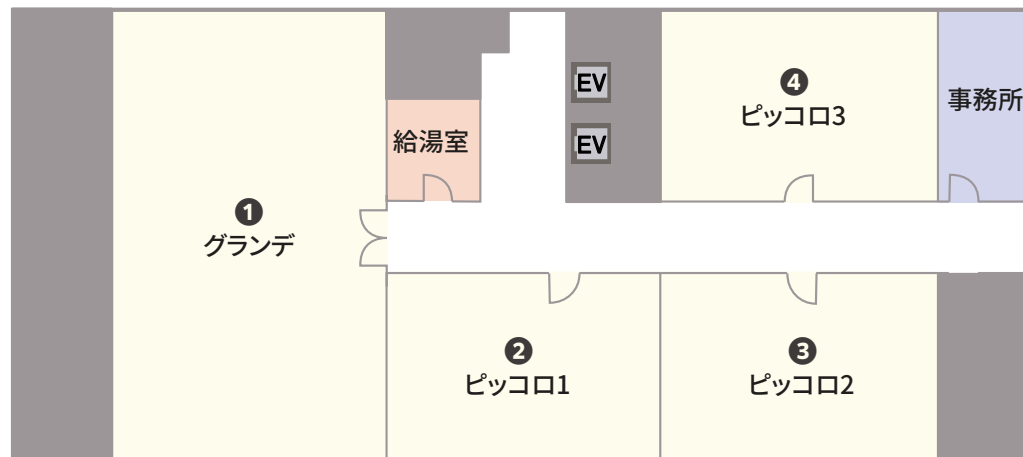

室数 全 4 室

博多駅筑紫口（新幹線口）より
徒歩 2 分のホテル内会場

TKP ガーデンシティ博多駅筑紫口前は、博多駅筑紫口改札から正面に見えるホテル内の会場です。初めての方、遠方からお越しの方でもすぐお判りいただけます。また、地下鉄東 6 番出入口に直結していますので天候を気にせずご利用いただけます。

ご予約・お問合せ 9:00-18:00
092-600-1361

事務所直通 ご予約後はこちら
092-477-3646

株式会社ティーケーピー

本社：〒162-0844 東京都新宿区市谷八幡町8番地 TKP市ヶ谷ビル2階
お問合せ：03-4577-9269

K0218-405-N07 | 24.01

全国の貸会議室をお探しなら

TKP 貸会議室ネット

3F

窓の開閉可能

NO	部屋名	所在階 (階)	面積 (㎡)	天井高 (m)	収容人数 (名)							備考
					スクール	島型	T字島	ロノ字	正餐	立食	シアター*	
①	グランデ	3	77.45	3.1	42	36	36	36	-	-	56	
②	ピッコロ1	3	31.74	3.1	18	18	-	18	-	-	-	
③	ピッコロ2	3	31.74	3.1	18	18	-	18	-	-	-	
④	ピッコロ3	3	31.74	3.1	18	18	-	18	-	-	-	

* シアター形式は、別途レイアウト変更料がかかります。

ご利用上の注意

※ 収容人数は、1テーブルにつき3名掛けもしくは最大限収容した場合の人数です。 ※ プロジェクターを設置する場合は表記の最大定員を収容できない場合がございます。

※ ミーティングルームは2時間から、カンファレンスルームは3時間から、ホールは5時間から予約を承ります。 ※ 飲食物の持込みは原則ご遠慮いただいております。持込みご希望の方は、別途持込料及び清掃料を頂戴する形でご相談を承ります。