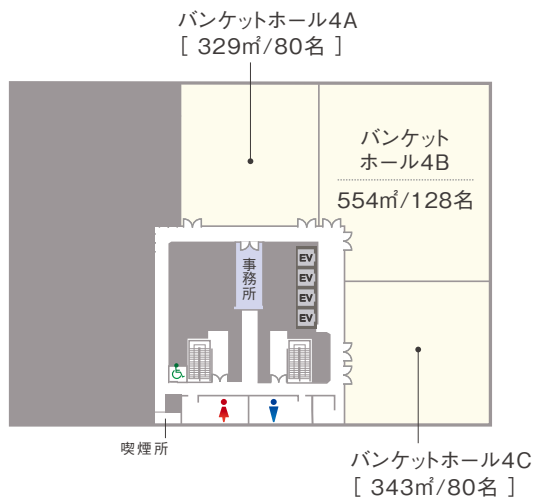

TKP TKPガーデンシティPREMIUM池袋

バンケットホール4B

西武池袋線「池袋駅」より徒歩1分、JR「池袋駅」より徒歩5分の『ダイヤゲート池袋』4階。
天井高3m・120インチ天吊りスクリーンを備えたハイクオリティな会場です。

4F

バンケットホール4C

ビジネス拠点に相応しい共有エントランス

バンケットルーム4A

INFORMATION

- 収容人数 80~128名
- 面積 329~554m²
- 会議室数 全3室
- その他 オフィスビル内施設
大規模会場
- アクセス 西武池袋線「池袋駅」西武南口 徒歩1分
JR山手線 / 東京メトロ有楽町線 / 丸ノ内線 / 副都心線
「池袋駅」東口 徒歩5分