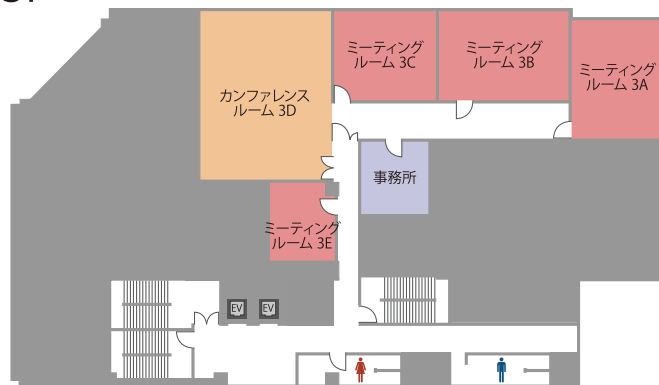

TKP 札幌駅南口カンファレンスセンター

「さっぽろ駅」から地下直結。最大収容人数51名の高品質な会議室

札幌市営地下鉄「さっぽろ駅」から地下直結。
利用用途・人数に応じた様々なタイプの会議室
をご用意。

□ 住 所
〒060-0004
北海道札幌市中央区北4条西3丁目1番地 札幌駅前合同ビル3F

□ アクセス
札幌市営地下鉄南北線「さっぽろ駅」地下直結
JR 函館本線「札幌駅」南口 徒歩2分

会場のお問合せ・ご予約

会場詳細

6名～51名収容の全5室。
中小会議から、大人数での研修や懇親会など多目的にご利用下さい。

フロア	名称	面積 (㎡)	定員 (名)
3F	ミーティングルーム 3A	36	24
	ミーティングルーム 3B	39	27
	ミーティングルーム 3C	31	18
	カンファレンスルーム 3D	73	51
	ミーティングルーム 3E	17	6

※3時間からご予約を承ります。

3F

近隣おすすめ会場

TKP 札幌ホワイトビルカンファレンスセンターの他、札幌駅至近におすすめの会議室がございます。

TKP ガーデンシティ札幌駅前

□ 23㎡～199㎡ □ 12名～165名
□ JR「札幌駅」南口徒歩5分

「札幌駅」より徒歩5分でアクセス抜群。
ビジネスホテルを併設したハイブリッド型会議室。

TKP 札幌駅カンファレンスセンター

□ 29㎡～199㎡ □ 12名～180名
□ JR「札幌駅」北口徒歩2分

新千歳空港からJR利用でも快適にアクセスできる好条件な貸会議施設です。

TKP 札幌ビジネスセンター赤れんが前

□ 23㎡～192㎡ □ 12名～162名
□ 地下鉄南北線「さっぽろ駅」10番出口徒歩2分

ご利用用途・人数に応じた様々なタイプの会議室を多数ご用意しております。

オプションサービス

TKPなら会場のご利用に必要なサービスを一括手配可能！
下記以外にも便利なサービスを多数ご用意しております。

ケータリング

懇親会、パーティー開催時にTKPオリジナルのケータリングプランをご用意しております。
お茶、コーヒー、お弁当、軽食も承ります。