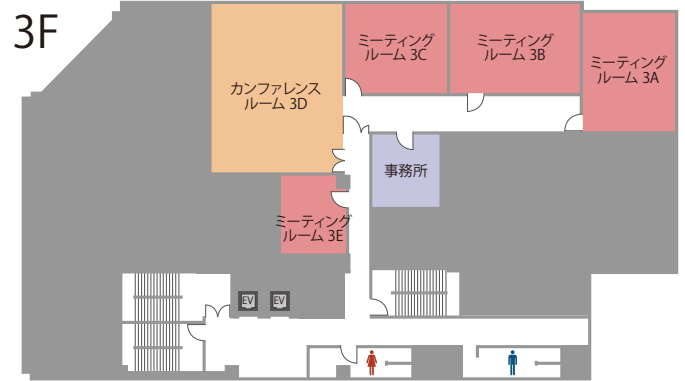

TKP 札幌駅南口カンファレンスセンター

「さっぽろ駅」から地下直結。最大収容人数34名の高品質な会議室

札幌市営地下鉄「さっぽろ駅」から地下直結。
利用用途・人数に応じた様々なタイプの会議室
をご用意。

□ 住 所
〒060-0004
北海道札幌市中央区北4条西3丁目1番地 札幌駅前合同ビル 3F

□ アクセス
札幌市営地下鉄南北線「さっぽろ駅」地下直結
JR 函館本線「札幌駅」南口 徒歩 2分

会場のお問合せ・ご予約

会場詳細

4名～34名収容の全5室。
 中小会議から、大人数での研修や懇親会など多目的にご利用ください。

フロア	名称	面積 (㎡)	定員 (名)
3F	ミーティングルーム 3A	36	16
	ミーティングルーム 3B	39	18
	ミーティングルーム 3C	31	12
	カンファレンスルーム 3D	73	34
	ミーティングルーム 3E	17	4

※3時間からご予約を承ります。
 ※ミーティングルーム 3Eは、鳥型の定員です。
 それ以外はスクール2名掛けの定員です。