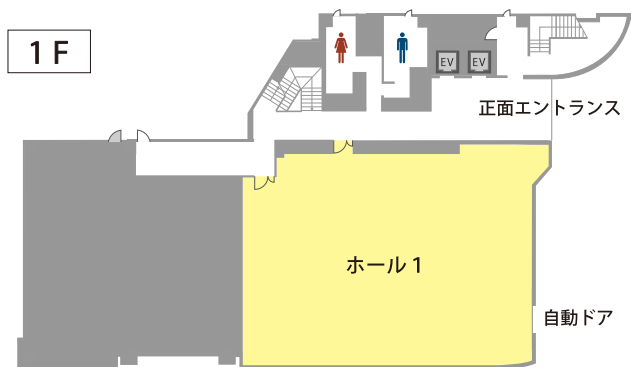

TKP 貸会議室ネット

会場詳細

定員8名から140名様まで収容可能な全8部屋をご用意しております。
人数や用途に合わせてレイアウト変更も承りますのでお気軽にご相談ください。

階数	部屋名	面積 (㎡)	定員 (名)
1F	ホール 1	266	130
2F	ホール 2A	287	140
	ホール 2B	182	88
3F	ホール 3A	206	96
	ホール 3B	136	72
	ミーティングルーム 3C	24	8 ※1
	ミーティングルーム 3D	40	20
	ミーティングルーム 3E	48	12