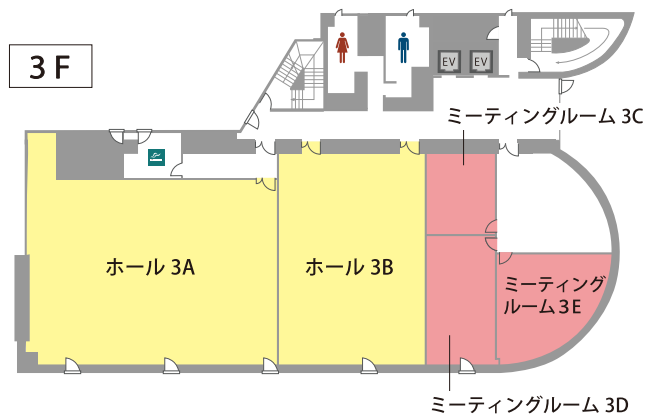

TKP 貸会議室ネット

会場詳細

定員8名から140名様まで収容可能な全8部屋をご用意しております。
人数や用途に合わせてレイアウト変更も承りますのでお気軽にご相談ください。

階数	部屋名	面積 (㎡)	定員 (名)
1F	ホール 1	266	130
2F	ホール 2A	287	140
	ホール 2B	182	88
3F	ホール 3A	206	96
	ホール 3B	136	72
	ミーティングルーム 3C	24	8 ※1
	ミーティングルーム 3D	40	20
	ミーティングルーム 3E	48	12

※ご利用3時間よりご予約を承ります。※1 / 島型レイアウト

TKPのおすすめ会場

TKPガーデンシティPREMIUM京橋

□東京メトロ銀座線「京橋駅」8番出口直結

京橋駅直結、JR東京駅より徒歩5分。
大型複合施設「京橋エドグラン」内会議室

TKP東京駅セントラルカンファレンスセンター

□JR各線「東京駅」八重洲中央口 徒歩1分
東京メトロ丸ノ内線「東京駅」自由通路経由 徒歩7分

東京駅より徒歩1分のアクセス至便な会議室