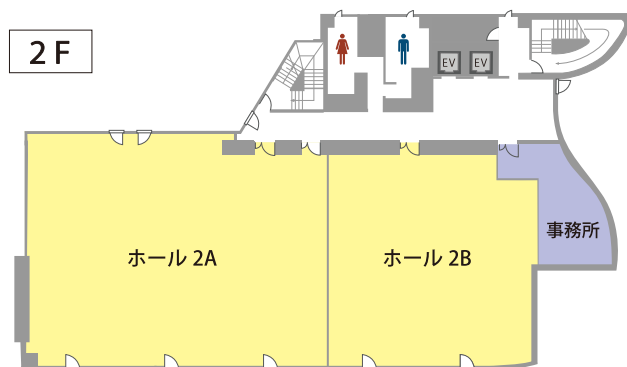

TKP 貸会議室ネット

会場詳細

定員8名から140名様まで収容可能な全8部屋をご用意しております。
人数や用途に合わせてレイアウト変更も承りますのでお気軽にご相談ください。

階数	部屋名	面積 (㎡)	定員 (名)
1F	ホール 1	266	130
2F	ホール 2A	287	140
	ホール 2B	182	88
3F	ホール 3A	206	96
	ホール 3B	136	72
	ミーティングルーム 3C	24	8 ※1
	ミーティングルーム 3D	40	20
	ミーティングルーム 3E	48	12