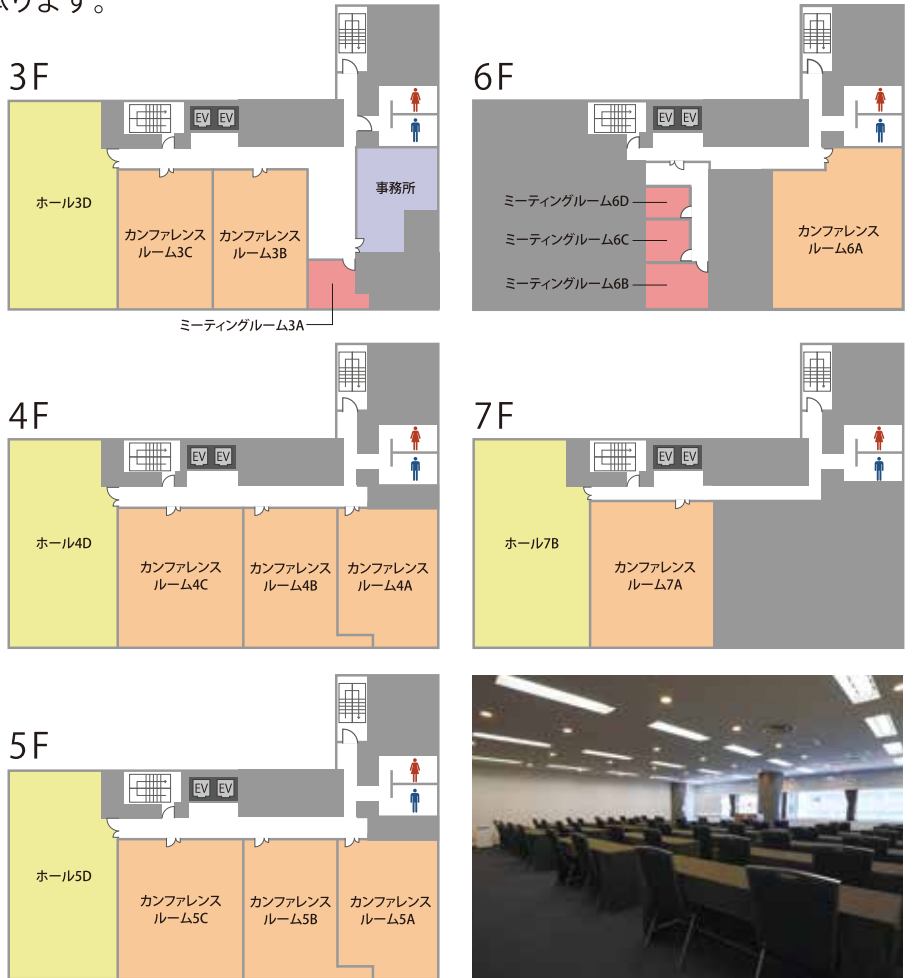

TKP TKP広島本通駅前カンファレンスセンター

広島電鉄「本通駅」より徒歩1分。好立地でリーズナブルな貸会議室。

「本通駅」より徒歩1分、最大105名収容可能。
会議・研修・説明会の他、面接や懇親会など、
多様な用途でご利用いただけます。

□ 住 所

〒730-0031
広島県広島市中区紙屋町2-2-12
信和広島ビル 3F/4F/5F/6F/7F

□ アクセス

広島電鉄1号線(宇品線)「本通駅」徒歩1分
広島高速交通アストラムライン「本通駅」西1出口 徒歩2分

TKP 貸会議室ネット

会場詳細

6名～105名収容の全18室。
人数や用途に合わせてレイアウト変更も承ります。

フロア	名称	面積 (㎡)	定員 (名)
3F	ミーティングルーム 3A	18	6
	カンファレンスルーム 3B	91	63
	カンファレンスルーム 3C	92	63
	ホール 3D	155	105
4F	カンファレンスルーム 4A	96	63
	カンファレンスルーム 4B	99	63
	カンファレンスルーム 4C	126	84
	ホール 4D	156	105
5F	カンファレンスルーム 5A	99	63
	カンファレンスルーム 5B	100	63
	カンファレンスルーム 5C	131	84
	ホール 5D	160	105
6F	カンファレンスルーム 6A	138	84
	ミーティングルーム 6B	21	15
	ミーティングルーム 6C	13	6
	ミーティングルーム 6D	12	6
7F	カンファレンスルーム 7A	135	84
	ホール 7B	165	105

近隣おすすめ会場

TKP広島本通駅前カンファレンスセンターの他、至近におすすめの会議室がございます。

TKPガーデンシティ広島

- 30㎡～306㎡ □ 18名～246名
- 広島電鉄宇品線「袋町駅」徒歩3分
- 広島電鉄宇品線「中電前駅」徒歩5分

広島市内中心に位置する好立地な会場。少人数～大人数まで対応可能で、迅速かつ丁寧なサービス対応を致します。

TKP広島平和大通りカンファレンスセンター

- 23㎡～187㎡ □ 12名～153名
- 広島電鉄宇品線「中電前駅」徒歩1分