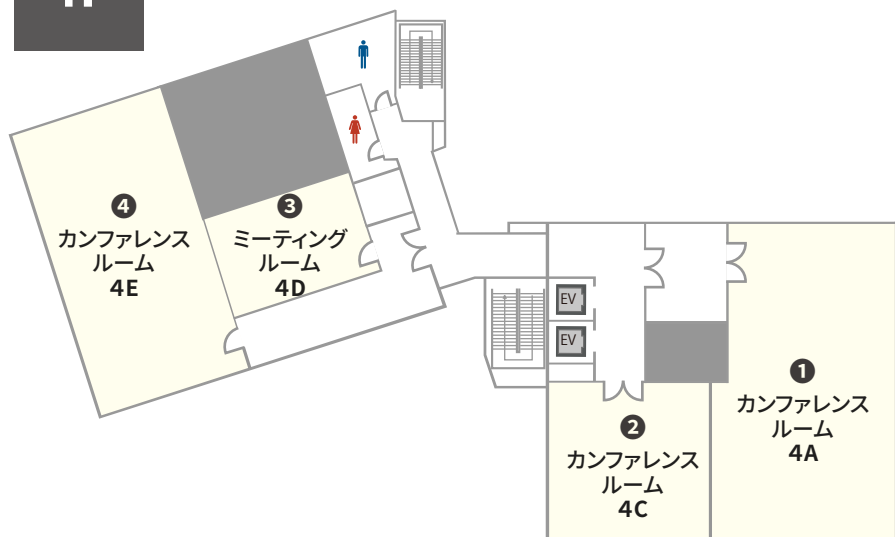

4F

3F

窓の開閉可能

NO	部屋名	所在階 (階)	面積 (㎡)	天井高 (m)	収容人数(名)							備考
					スクール	鳥型	T字島	ロノ字	正餐	立食	シアター*	
①	カンファレンスルーム 4A	4	123.64	2.5	93	60	54	54	24	60	93	
②	カンファレンスルーム 4C	4	55.81	2.5	36	36	36	30	-	-	36	
③	ミーティングルーム 4D	4	33.65	2.5	24	24	18	24	-	-	24	
④	カンファレンスルーム 4E	4	98.04	2.5	60	48	54	42	-	-	60	
⑤	カンファレンスルーム 3A	3	123.64	2.5	93	60	54	54	24	60	93	
⑥	カンファレンスルーム 3C	3	55.81	2.5	36	36	27	30	-	-	36	
⑦	ミーティングルーム 3D	3	33.65	2.5	24	24	18	24	-	-	24	
⑧	カンファレンスルーム 3E	3	98.04	2.5	60	48	54	42	-	-	60	

ご利用上の注意

※ 収容人数は、1テーブルにつき3名掛けもしくは最大限収容した場合の人数です。 ※ プロジェクターを設置する場合は表記の最大定員を収容できない場合がございます。 ※ 料金はお問合せください。

※ オプションサービス・備品のお申し込み、レイアウトを変更される場合は、ご利用日の3営業日前までにご連絡ください。 ※ 飲食物の持込みは原則ご遠慮いただいております。持込みご希望の方は、別途持込料及び清掃料を頂戴する形でご相談を承ります。

* シアター形式は、別途レイアウト変更料がかかります。