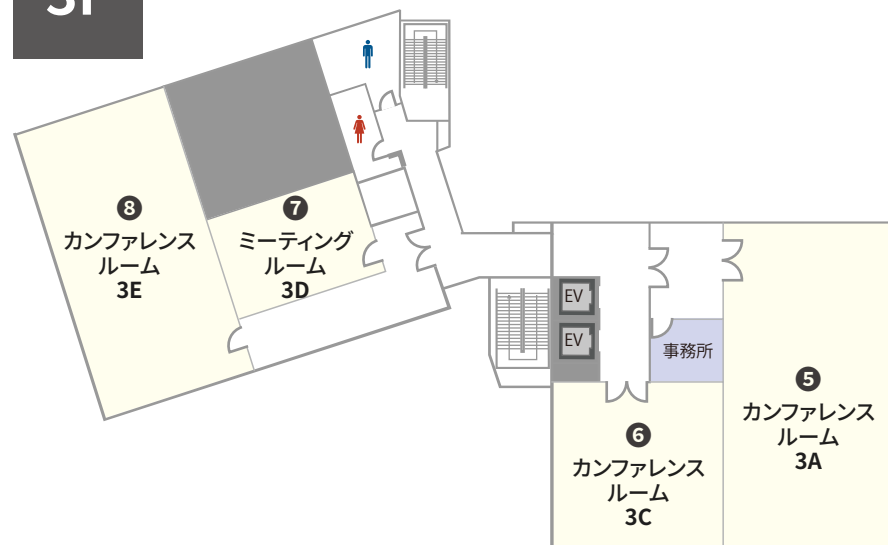

4F

3F

窓の開閉可能

NO	部屋名	所在階 (階)	面積 (㎡)	天井高 (m)	収容人数(名)							備考
					スクール	鳥型	T字島	ロノ字	正餐	立食	シアター*	
①	カンファレンスルーム 4A	4	123.64	2.5	93	60	54	54	24	60	93	
②	カンファレンスルーム 4C	4	55.81	2.5	36	36	36	30	-	-	36	
③	ミーティングルーム 4D	4	33.65	2.5	24	24	18	24	-	-	24	
④	カンファレンスルーム 4E	4	98.04	2.5	60	48	54	42	-	-	60	
⑤	カンファレンスルーム 3A	3	123.64	2.5	93	60	54	54	24	60	93	
⑥	カンファレンスルーム 3C	3	55.81	2.5	36	36	27	30	-	-	36	
⑦	ミーティングルーム 3D	3	33.65	2.5	24	24	18	24	-	-	24	
⑧	カンファレンスルーム 3E	3	98.04	2.5	60	48	54	42	-	-	60	

ご利用上の注意

※ 収容人数は、1テーブルにつき3名掛けもしくは最大限収容した場合の人数です。 ※ プロジェクターを設置する場合は表記の最大定員を収容できない場合がございます。 ※ 料金はお問合せください。

※ オプションサービス・備品のお申し込み、レイアウトを変更される場合は、ご利用日の3営業日前までにご連絡ください。 ※ 飲食物の持込みは原則ご遠慮いただいております。持込みご希望の方は、別途持込料及び清掃料を頂戴する形でご相談を承ります。

* シアター形式は、別途レイアウト変更料がかかります。