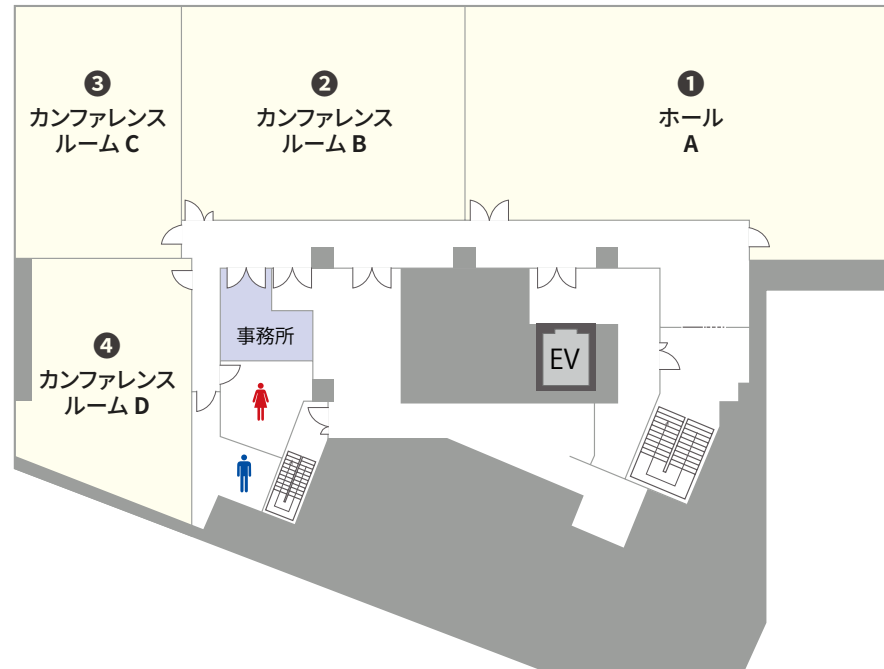

収容人数 36名～117名 スクール形式(3名掛け)

面積 74.25㎡～185.32㎡ | 天井高 2.57m～2.7m

室数 全4室

株式会社ティーケーピー

本社：〒162-0844 東京都新宿区市谷八幡町8番地 TKP市ヶ谷ビル2階
お問合せ：03-4577-9269

K0238-435-N08 23.12

宇都宮駅徒歩4分 ハイグレードな会議室

TKP宇都宮カンファレンスセンターは、JR各線宇都宮駅から徒歩4分、新幹線をご利用される遠方の方にも便利な施設です。36名収容のカンファレンスルームから117名収容のホールまで、用途に合わせてご利用いただける全4室をご用意しております。

ご予約・お問合せ 9:00-18:00
048-606-2608

事務所直通 ご予約後はこちら
028-622-1381

全国の貸会議室をお探しなら
TKP 貸会議室ネット

B1F

施設内の360度画像を
ご覧いただけます。

NO	部屋名	所在階 (階)	面積 (㎡)	天井高 (m)	収容人数 (名)							備考	
					スクール	島型	T字島	ロノ字	正餐	立食	シアター*		
①	ホール	A	地下1	185.32	2.7	117	108	108	60	40	80	140	
②	カンファレンスルーム	B	地下1	115.46	2.7	72	72	54	42	32	60	90	
③	カンファレンスルーム	C	地下1	75.8	2.7	54	54	54	36	-	-	63	
④	カンファレンスルーム	D	地下1	74.25	2.57	36	36	36	30	-	-	42	

* シアター形式は、別途レイアウト変更料がかかります。

ご利用上の注意

※収容人数は、1テーブルにつき3名掛けもしくは最大限収容した場合の人数です。 ※プロジェクターを設置する場合は表記の最大定員を収容できない場合がございます。 ※料金はお問合せください。

※ オプションサービス・備品のお申し込み、レイアウトを変更される場合は、ご利用日の3営業日前までにご連絡ください。 ※ 飲食物の持込みは原則ご遠慮いただいております。持込みご希望の方は、別途持込料及び清掃料を頂戴する形でご相談を承ります。