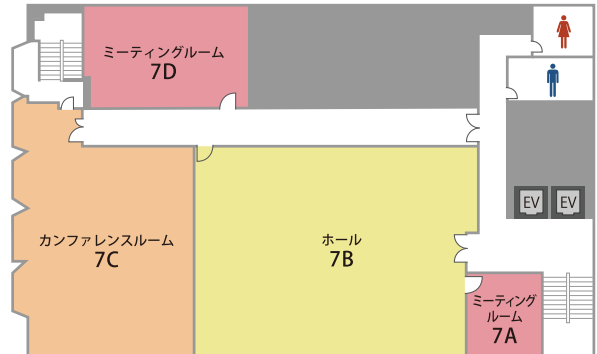

TKP スター貸会議室 茅場町

直営の会議室だからこそできる! 高品質&割安価格

7F

名称	面積(m ²)	定員(名)	
		スクール	口の字
ミーティングルーム7A	13	9	-
ホール7B	170	120	60
カンファレンスルーム7C	118	84	42
ミーティングルーム7D	52	30	24

会場のご案内

□住所

〒103-0025

東京都中央区日本橋茅場町1-6-10 日幸茅場町ビル 7F