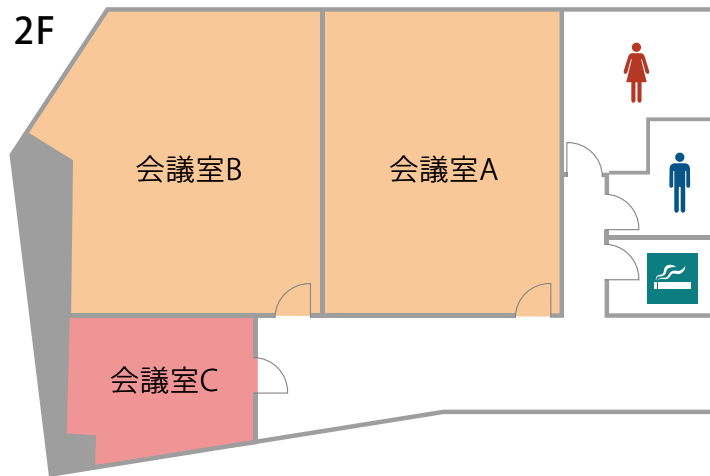

TKP 貸会議室ネット

# 会場詳細

4名～16名収容の全3室。  
 宿泊研修から、少人数でのセミナーや試験など  
 多目的にご利用下さい。

フロア	名称	面積(m <sup>2</sup> )	定員(名)	
			スクール	島型
2F	会議室A	40	16	16
	会議室B	42	16	16
	会議室C	10	—	4

※3時間～ご予約を承ります。