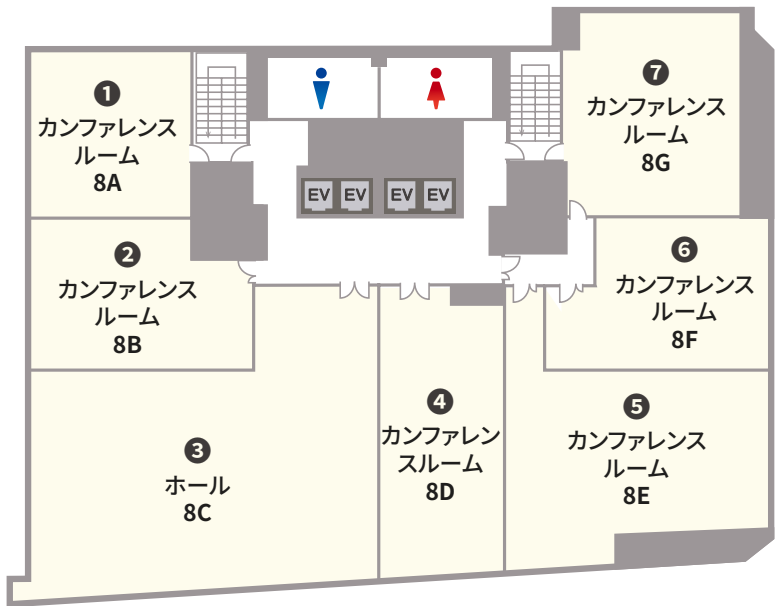

8F

ホール8C (3)