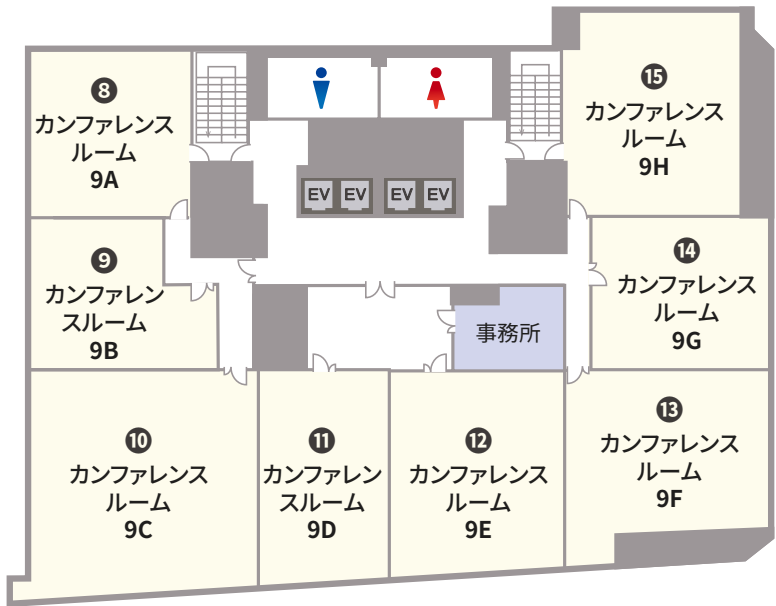

9F

カンファレンスルーム9A (8)

施設内の360度画像を
ご覧いただけます。