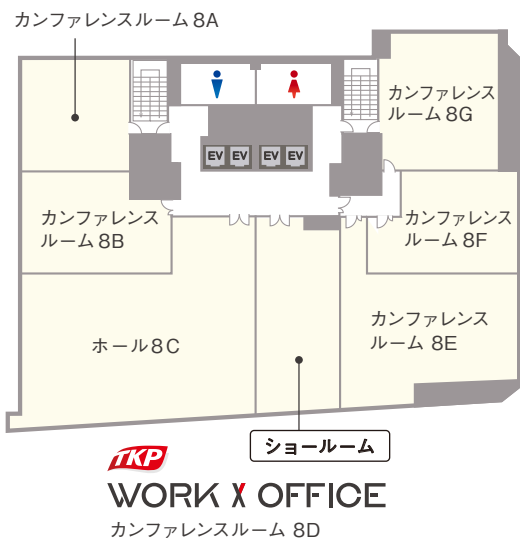

## INFORMATION

- 収容人数 32~112名
- 面積 73~263㎡
- 会議室数 全15室
- その他 レンタルオフィススペース、配信スタジオ  
大規模会場、TKPウェビナーセンター対象施設
- アクセス JR各線、京王電鉄、小田急電鉄、東京メトロ丸ノ内線  
都営地下鉄新宿線・大江戸線  
「新宿駅」西口 徒歩2分 / 新宿駅地下通路直結
- 住所 〒160-0023 東京都新宿区西新宿1丁目10-1  
ヨドバシ新宿西口駅前ビル 8階・9階 〈事務所：9階〉  
(旧：MY新宿第二ビル)

\*各部屋の人数表記は一部を除き、スクール形式(2名掛け)でご利用の場合となります。  
\*表示面積は小数点以下を四捨五入した数値です。

ご予約・  
お問合せは  
9:00~20:00

03-4577-9269

全国の貸会議室をお探しなら

TKP 貸会議室ネット

TKP貸会議室ネット

検索

# TKP TKP新宿西口カンファレンスセンター

32名収容のカンファレンスルームから、約100名規模が収容可能な大ホールまで揃う全15室。  
大規模なイベント開催や複数会場の利用まで、幅広くご利用いただける会場です。

フロア	部屋名	面積 (㎡)	人数 (名)
8F	カンファレンスルーム 8A	83	36
	カンファレンスルーム 8B	95	46
	ホール 8C	263	112
	カンファレンスルーム 8D	108	54
	カンファレンスルーム 8E	160	60
	カンファレンスルーム 8F	102	50
	カンファレンスルーム 8G	128	42

\*各部屋の人数表記は一部を除き、スクール形式(2名掛け)でご利用の場合となります。  
\*面積は小数点以下を四捨五入した数値です。  
\*カンファレンスルームは3時間から、ホールは5時間からご予約を承ります。

フロア	部屋名	面積 (㎡)	人数 (名)
9F	配信スタジオ(カンファレンスルーム9A)	83	-
	カンファレンスルーム 9B	73	32
	カンファレンスルーム 9C	155	64
	カンファレンスルーム 9D	81	42
	カンファレンスルーム 9E	113	48
	カンファレンスルーム 9F	119	50
	カンファレンスルーム 9G	82	36
	カンファレンスルーム 9H	128	42