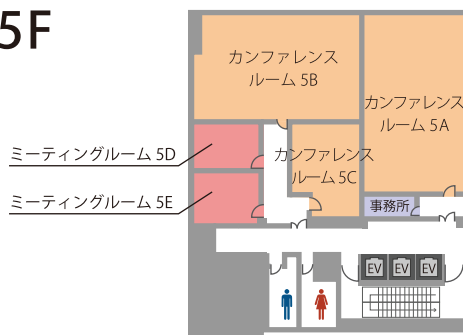

会場詳細

リーズナブルな札幌ビジネスセンター

12名～120名収容の全6室。

人数や用途に合わせてレイアウト変更も承ります。

全6室、最大120名収容可能の貸会議室です。

ベテランスタッフがご迎えし、お客様のご要望にも迅速かつ柔軟にご対応いたします。

会議・研修を始め、外部セミナーや撮影、説明会場など幅広い用途でご利用いただけます。

近隣おすすめ会場

TKP 札幌ホワイトビルカンファレンスセンターの他、札幌駅至近におすすめの会議室がございます。

TKP ガーデンシティ札幌駅前

□ 23㎡～199㎡ □ 12名～165名
□ JR「札幌駅」南口徒歩5分

「札幌駅」より徒歩5分でアクセス抜群。

ビジネスホテルを併設したハイブリッド型会議室。

TKP 札幌駅 カンファレンスセンター

□ 29㎡～199㎡ □ 12名～180名
□ JR「札幌駅」北口徒歩2分

新千歳空港からJR利用でも快適にアクセスできる好条件な貸会議施設です。

TKP 札幌ビジネスセンター 赤れんが前

□ 23㎡～192㎡ □ 12名～162名
□ 地下鉄南北線「さっぽろ駅」10番出口徒歩2分

ご利用用途・人数に応じた様々なタイプの会議室を多数ご用意しております。

5F

9F

フロア	会場名	面積 (㎡)	定員 (名)
5F	カンファレンスルーム 5A	119	105
	カンファレンスルーム 5B	117	96
	カンファレンスルーム 5C	40	27
	ミーティングルーム 5D	23	12
	ミーティングルーム 5E	25	12
9F	カンファレンスルーム 9A	141	120

オプションサービス

TKP なら会場のご利用に必要なサービスを一括手配可能！
下記以外にも便利なサービスを多数ご用意しております。

ケータリング

懇親会、パーティー開催時にTKPオリジナルのケータリングプランをご用意しております。
お茶、コーヒー、お弁当、軽食も承ります。

備品レンタル

プロジェクター、スクリーン、PCなどのオフィス用品の他、同時通訳システムやテレビ会議など幅広く対応いたします。

宿泊サービス

札幌駅周辺でホテルを運営しているので、会議室とあわせて宿泊手配もご用意いただけます。

会場のお問合せ・ご予約

□ ホームページ

会場の詳細、ご利用料金をご覧ください。

TKP 札幌ビジネスセンター

検索

□ 予約センター

☎ 011-600-2607

受付時間
9:00～20:00