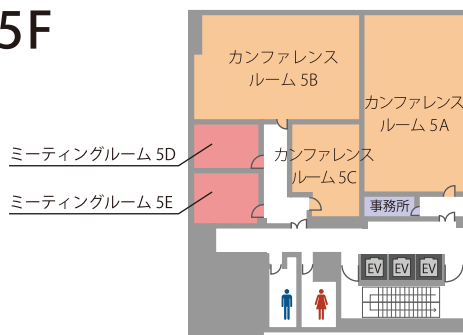

会場詳細

リーズナブルな札幌ビジネスセンター

12名～120名収容の全6室。

人数や用途に合わせてレイアウト変更も承ります。

全6室、最大120名収容可能の貸会議室です。

ベテランスタッフが迎えし、お客様のご要望にも迅速かつ柔軟にご対応いたします。

会議・研修を始め、外部セミナーや撮影、説明会場など幅広い用途でご利用いただけます。

5F

9F

近隣おすすめ会場

TKP 札幌ビジネスセンターの他、札幌駅至近に5拠点と大通駅至近に1拠点の会議室を運営しております。

[札幌駅至近]

TKP ガーデンシティ札幌駅前

□ 23㎡～199㎡ □ 12名～165名
□ JR「札幌駅」南口徒歩5分

「札幌駅」より徒歩5分でアクセス抜群。ビジネスホテルを併設したハイブリッド型会議室。

TKP 札幌駅カンファレンスセンター

□ 29㎡～199㎡ □ 12名～180名
□ JR「札幌駅」北口徒歩2分

新千歳空港からJR利用でも快適にアクセスできる好条件な貸会議施設です。

TKP 札幌カンファレンスセンター

□ 19㎡～176㎡ □ 12名～165名
□ 地下鉄南北線「さっぽろ駅」9番出口徒歩4分

ご利用用途・人数に応じた様々なタイプの会議室を多数ご用意しております。

TKP 札幌ホワイトビルカンファレンスセンター

□ 27㎡～191㎡ □ 12名～156名
□ JR「札幌駅」南口徒歩5分

札幌駅西口エリアに位置したアクセス抜群の会場。様々なご利用用途に対応が可能です。

TKP 札幌ビジネスセンター赤れんが前

□ 23㎡～192㎡ □ 12名～162名
□ 地下鉄南北線「さっぽろ駅」10番出口徒歩2分

ご利用用途・人数に応じた様々なタイプの会議室を多数ご用意しております。

[大通駅至近]

TKP ガーデンシティ アパホテル札幌

□ 33㎡～250㎡ □ 18名～183名
□ 地下鉄南北線「大通駅」徒歩5分
□ 地下鉄東豊線「大通駅」徒歩5分
□ 地下鉄東西線「大通駅」徒歩5分

あらゆるご利用用途に対応した多目的施設です。

フロア	会場名	面積 (㎡)	定員 (名)
5F	カンファレンスルーム 5A	119	105
	カンファレンスルーム 5B	117	96
	カンファレンスルーム 5C	40	27
	ミーティングルーム 5D	23	12
	ミーティングルーム 5E	25	12
9F	カンファレンスルーム 9A	141	120

オプションサービス

TKP なら会場のご利用に必要なサービスを一括手配可能！
下記以外にも便利なサービスを多数ご用意しております。

ケータリング

懇親会、パーティー開催時にTKPオリジナルのケータリングプランをご用意しております。お茶、コーヒー、お弁当、軽食も承ります。

備品レンタル

プロジェクター、スクリーン、PCなどのオフィス用品の他、同時通訳システムやテレビ会議など幅広く対応いたします。

宿泊サービス

札幌駅周辺でホテルを運営しているので、会議室とあわせて宿泊手配もご用意いただけます。

会場のお問合せ・ご予約

□ ホームページ

会場の詳細、ご利用料金をご覧ください。

TKP 札幌ビジネスセンター

検索

□ 予約センター

☎ 011-600-2614

受付時間
9:00～20:00