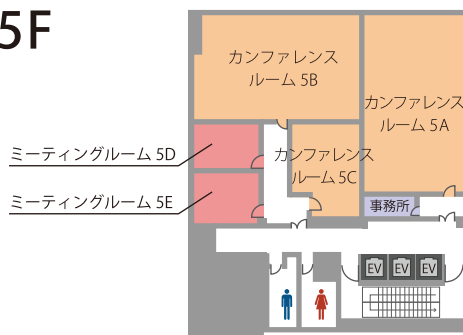

TKP 札幌駅カンファレンスセンター

□ 29㎡～199㎡ □ 12名～180名
□ JR「札幌駅」北口徒歩2分

新千歳空港からJR利用でも快適にアクセスできる好条件な貸会議施設です。

TKP 札幌カンファレンスセンター

□ 19㎡～176㎡ □ 12名～165名
□ 地下鉄南北線「さっぽろ駅」9番出口徒歩4分

ご利用用途・人数に応じた様々なタイプの会議室を多数ご用意しております。

TKP 札幌ホワイトビルカンファレンスセンター

□ 27㎡～191㎡ □ 12名～156名
□ JR「札幌駅」南口徒歩5分

札幌駅西口エリアに位置したアクセス抜群の会場。様々なご利用用途に対応が可能です。

TKP 札幌ビジネスセンター赤れんが前

□ 23㎡～192㎡ □ 12名～162名
□ 地下鉄南北線「さっぽろ駅」10番出口徒歩2分

ご利用用途・人数に応じた様々なタイプの会議室を多数ご用意しております。

[大通駅至近]

TKP ガーデンシティ アパホテル札幌

□ 33㎡～250㎡ □ 18名～183名
□ 地下鉄南北線「大通駅」徒歩5分
□ 地下鉄東豊線「大通駅」徒歩5分
□ 地下鉄東西線「大通駅」徒歩5分

あらゆるご利用用途に対応した多目的施設です。

5F

9F

フロア	会場名	面積 (㎡)	定員 (名)
5F	カンファレンスルーム 5A	119	105
	カンファレンスルーム 5B	117	96
	カンファレンスルーム 5C	40	27
	ミーティングルーム 5D	23	12
	ミーティングルーム 5E	25	12
9F	カンファレンスルーム 9A	141	120