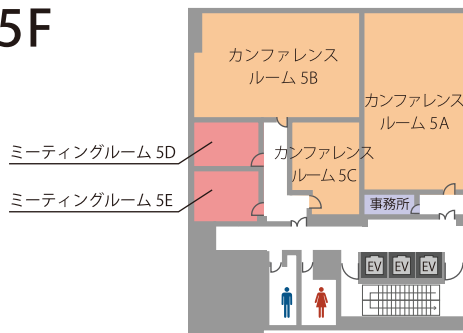

会場詳細

リーズナブルな札幌ビジネスセンター

12名～120名収容の全6室。

人数や用途に合わせてレイアウト変更も承ります。

全6室、最大120名収容可能の貸会議室です。

ベテランスタッフがご迎えし、お客様のご要望にも迅速かつ柔軟にご対応いたします。

会議・研修を始め、外部セミナーや撮影、説明会場など幅広い用途でご利用いただけます。

5F

9F

近隣おすすめ会場

TKP 札幌ビジネスセンターの他、札幌駅至近に5拠点と大通駅至近に1拠点の会議室を運営しております。

[札幌駅至近]

TKP ガーデンシティ札幌駅前

□ 23㎡～199㎡ □ 12名～165名
□ JR「札幌駅」南口徒歩5分

「札幌駅」より徒歩5分でアクセス抜群。ビジネスホテルを併設したハイブリッド型会議室。

TKP 札幌駅カンファレンスセンター

□ 29㎡～199㎡ □ 12名～180名
□ JR「札幌駅」北口徒歩2分

新千歳空港からJR利用でも快適にアクセスできる好条件な貸会議施設です。

TKP 札幌カンファレンスセンター

□ 19㎡～176㎡ □ 12名～165名
□ 地下鉄南北線「さっぽろ駅」9番出口徒歩4分

ご利用用途・人数に応じた様々なタイプの会議室を多数ご用意しております。

TKP 札幌ホワイトビルカンファレンスセンター

□ 27㎡～191㎡ □ 12名～156名
□ JR「札幌駅」南口徒歩5分

札幌駅西口エリアに位置したアクセス抜群の会場。様々なご利用用途に対応が可能です。

TKP 札幌ビジネスセンター赤れんが前

□ 23㎡～192㎡ □ 12名～162名
□ 地下鉄南北線「さっぽろ駅」10番出口徒歩2分

ご利用用途・人数に応じた様々なタイプの会議室を多数ご用意しております。

[大通駅至近]

TKP ガーデンシティ アパホテル札幌

□ 33㎡～250㎡ □ 18名～183名
□ 地下鉄南北線「大通駅」徒歩5分
□ 地下鉄東豊線「大通駅」徒歩5分
□ 地下鉄東西線「大通駅」徒歩5分

あらゆるご利用用途に対応した多目的施設です。

フロア	会場名	面積 (㎡)	定員 (名)
5F	カンファレンスルーム 5A	119	105
	カンファレンスルーム 5B	117	96
	カンファレンスルーム 5C	40	27
	ミーティングルーム 5D	23	12
	ミーティングルーム 5E	25	12
9F	カンファレンスルーム 9A	141	120

オプションサービス

TKP なら会場のご利用に必要なサービスを一括手配可能！
下記以外にも便利なサービスを多数ご用意しております。

ケータリング

懇親会、パーティー開催時にTKPオリジナルのケータリングプランをご用意しております。お茶、コーヒー、お弁当、軽食も承ります。

備品レンタル

プロジェクター、スクリーン、PCなどのオフィス用品の他、同時通訳システムやテレビ会議など幅広く対応いたします。

宿泊サービス

札幌駅周辺でホテルを運営しているので、会議室とあわせて宿泊手配もご用意いただけます。

会場のお問合せ・ご予約

□ ホームページ

会場の詳細、ご利用料金をご覧ください。

TKP 札幌ビジネスセンター

検索

□ 予約センター

☎ 011-600-2614

受付時間
9:00～20:00