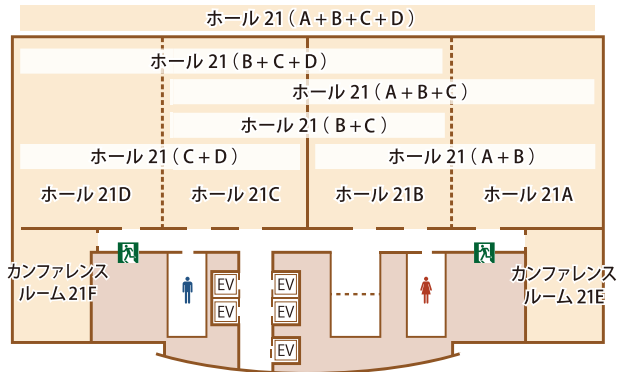

全10室、36名から600名収容可能

「仙台駅」西口から徒歩2分の好立地。TKPなら、交通・宿泊手配も一括で承りますので、海外、日本全国のお客様をお迎えする会議やパーティーにも便利にご利用いただけます。

会場一覧

21F

フロア	宴会場名	面積(m²)	収容人数(名)	
			スクール	(3名掛の場合)
21F	ホール 21A	206	150	
	ホール 21B	194	150	
	ホール 21C	194	150	
	ホール 21D	210	150	
	ホール 21(A+B)	406	300	
	ホール 21(B+C)	388	300	
	ホール 21(C+D)	406	300	
	ホール 21(A+B+C)	600	450	
	ホール 21(B+C+D)	600	450	
	ホール 21(A+B+C+D)	812	600	
	カンファレンスルーム 21E	61	36	
カンファレンスルーム 21F	61	36