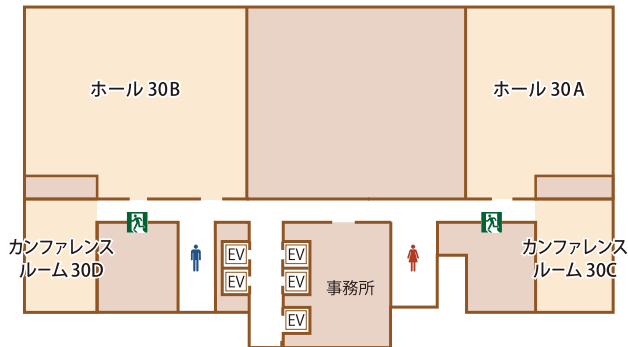

30F

フロア	宴会場名	面積(m²)	収容人数(名)	
			スクール	(3名掛の場合)
30F	ホール 30A	207	150	
	ホール 30B	333	210	
	カンファレンスルーム 30C	61	36	
	カンファレンスルーム 30D	61	36	

※シアター形式や特殊レイアウトについては別途料金がかかる場合がございます。
※準備・入室・退室は時間内にお願ひ致します。※ご予約は3時間以上からとなります。
※収容人数は、1テーブルにつき3名掛けの場合の人数です。