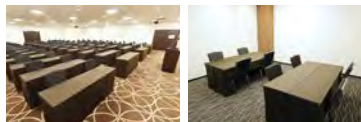

### 30F

フロア	宴会場名	面積(m <sup>2</sup> )	収容人数(名)	
			スクール	(3名掛の場合)
30F	ホール 30A	207	150	
	ホール 30B	333	210	
	カンファレンスルーム 30C	61	36	
	カンファレンスルーム 30D	61	36	

※シアター形式や特殊レイアウトについては別途料金がかかる場合がございます。  
 ※準備・入室・退室は時間内にお願ひ致します。※ご予約は3時間以上からとなります。  
 ※収容人数は、1テーブルにつき3名掛けの場合の人数です。

## 近隣のおすすめ会場はこちら

TKPガーデンシティ仙台の他、近隣におすすめの会議室がございます。

TKP ガーデンシティPREMIUM仙台西口  
 □ 25㎡～199㎡ □ 8名～96名  
 □ 「仙台駅」西口 徒歩3分

駅から徒歩3分のハイクオリティな多目的施設。会議、研修、展示会、株主総会、各種講演会やセミナー、パーティーなど様々な用途としてご利用いただけます。

TKP ガーデンシティ仙台駅北  
 □ 10㎡～374㎡ □ 4名～180名  
 □ 「仙台駅」西口 徒歩3分