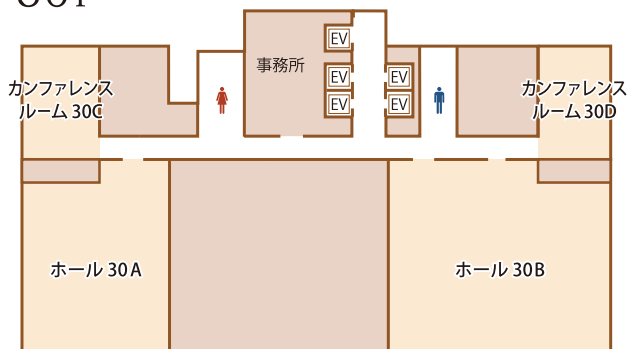

全13室、36名から300名収容可能

「仙台駅」西口から徒歩2分の好立地。TKPなら、交通・宿泊手配も一括で承りますので、海外、日本全国のお客様をお迎えする会議やパーティーにも便利にご利用頂けます。

会場一覧

レセプションパーティー、国際会議、株主総会、発表会、展示会、フォーラム、記念行事、会議、研修など、ご利用用途に合わせてご対応いたします。また、レイアウト変更もフレキシブルにご対応致します。

13F

21F

30F

フロア	宴会場名	面積(m²)	収容人数(名)	
			ホール	スクール
13F	ホール 13 (A+B)	406	300	
	ホール 13A	194	150	
	ホール 13B	210	150	
	カンファレンスルーム 13C	61	36	
21F	ホール 21 (A+B)	406	300	
	ホール 21A	206	150	
	ホール 21B	194	150	
	ホール 21 (C+D)	406	300	
	ホール 21C	194	150	
	ホール 21D	210	150	
	カンファレンスルーム 21E	61	36	
	カンファレンスルーム 21F	61	36	
30F	ホール 30A	207	150	
	ホール 30B	333	210	
	カンファレンスルーム 30C	61	36	
	カンファレンスルーム 30D	61	36	

※準備・入室・退室は時間内をお願い致します。
※ご予約は3時間以上からとなります。

アクセス

〒980-6121
宮城県仙台市青葉区中央1-3-1 AER 13F/21F/30F

JR東北本線「仙台駅」西口 徒歩2分
JR仙石線「あおば通駅」北8出口 徒歩5分
市営地下鉄南北線「広瀬通駅」東1出口 徒歩5分

各室の詳細、サービスのご案内は・・・

ホームページ又はお電話よりお気軽にお問合せ下さい。

TKP TKP ガーデンシティ仙台 検索

全国の会議室をお探しの方は・・・

高品質の貸会議室を割安価格でご提供！

TKP 貸会議室ネット 検索

<http://www.kashikaigishitsu.net>
予約センター TEL.022-200-2611