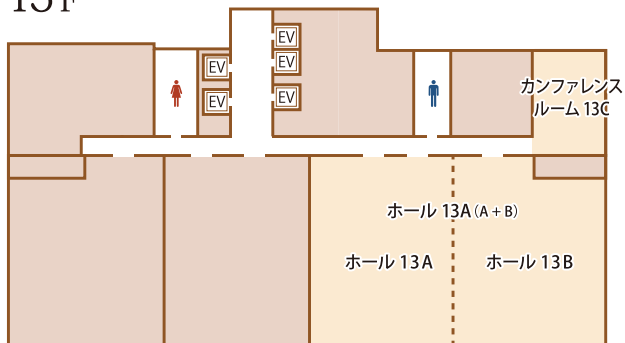

全13室、36名から300名収容可能

「仙台駅」西口から徒歩2分の好立地。TKPなら、交通・宿泊手配も一括で承りますので、海外、日本全国のお客様をお迎えする会議やパーティーにも便利にご利用頂けます。

会場一覧

レセプションパーティー、国際会議、株主総会、発表会、展示会、フォーラム、記念行事、会議、研修など、ご利用用途に合わせてご対応いたします。また、レイアウト変更もフレキシブルにご対応致します。

13F