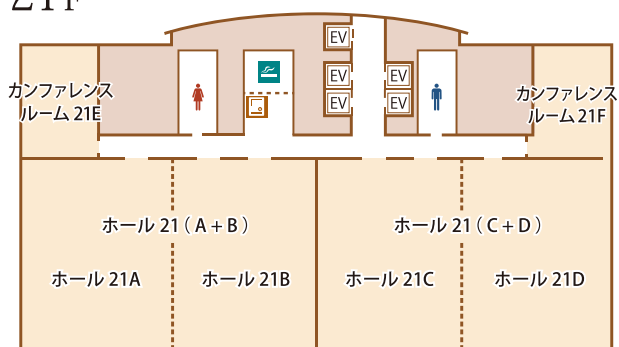

全13室、36名から300名収容可能

「仙台駅」西口から徒歩2分の好立地。TKPなら、交通・宿泊手配も一括で承りますので、海外、日本全国のお客様をお迎えする会議やパーティーにも便利にご利用頂けます。

会場一覧

レセプションパーティー、国際会議、株主総会、発表会、展示会、フォーラム、記念行事、会議、研修など、ご利用用途に合わせてご対応いたします。また、レイアウト変更もフレキシブルにご対応致します。

13F

21F

30F

フロア	宴会場名	面積(m²)	収容人数(名)	
			ホール	スクール
13F	ホール 13 (A+B)	406	300	
	ホール 13A	194	150	
	ホール 13B	210	150	
	カンファレンスルーム 13C	61	36	
21F	ホール 21 (A+B)	406	300	
	ホール 21A	206	150	
	ホール 21B	194	150	
	ホール 21 (C+D)	406	300	
	ホール 21C	194	150	
	ホール 21D	210	150	
	カンファレンスルーム 21E	61	36	
	カンファレンスルーム 21F	61	36	
30F	ホール 30A	207	150	
	ホール 30B	333	210	
	カンファレンスルーム 30C	61	36	
	カンファレンスルーム 30D	61	36	

※準備・入室・退室は時間内をお願い致します。
※ご予約は3時間以上からとなります。

アクセス

〒980-6121
宮城県仙台市青葉区中央1-3-1 AER 13F/21F/30F

JR東北本線「仙台駅」西口 徒歩2分
JR仙石線「あおば通駅」北8出口 徒歩5分
市営地下鉄南北線「広瀬通駅」東1出口 徒歩5分

各室の詳細、サービスのご案内は・・・

ホームページ又はお電話よりお気軽にお問合せ下さい。

TKP TKP ガーデンシティ仙台 検索

全国の会議室をお探しの方は・・・

高品質の貸会議室を割安価格でご提供！

TKP 貸会議室ネット 検索

<http://www.kashikaigishitsu.net>
予約センター TEL.022-200-2611