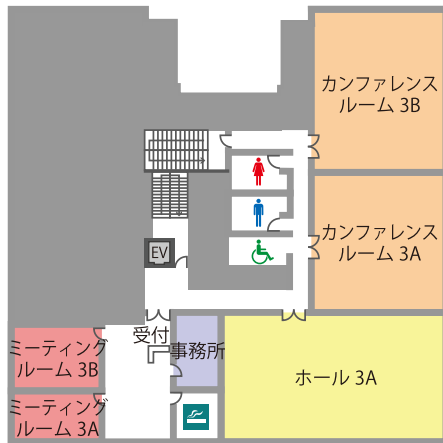

TKP 貸会議室ネット

会場詳細

12名～126名収容の全11室。
 中小会議から、大人数での研修や懇親会など
 多目的にご利用下さい。

フロア	名称	面積(m ²)	定員(名)
2F	ホール2A	126	102
	ホール2B	145	117
3F	ホール3A	153	126
	カンファレンスルーム3A	99	72
	カンファレンスルーム3B	117	90
	ミーティングルーム3A	22	12
	ミーティングルーム3B	32	18
4F	ホール4A	142	117
	ホール4B	153	126
	カンファレンスルーム4A	100	72
	カンファレンスルーム4B	115	90

※3時間～(ホールは5時間～)ご予約を承ります。

2F

3F

4F

近隣おすすめ会場

TKP 仙台カンファレンスセンターの他、
 仙台駅至近におすすめの会議室がございます。

TKP ガーデンシティ仙台

□ 61 m²～812 m² □ 36名～600名
 □ JR「仙台駅」西口 徒歩2分

ペDESTリアンデッキで仙台駅直結の好アクセス! 最大600名収容の大ホールは
 分割して150名×4会場の同時利用も可能です。

TKP 仙台西口ビジネスセンター

□ 39 m²～115 m² □ 18名～72名
 □ JR「仙台駅」西口 徒歩5分

日々の会議から、各種説明会としてのご利用まで
 対応したビジネスサポート拠点です。

オプションサービス

TKP なら会場のご利用に必要なサービスを一括手配可能!
 下記以外にも便利なサービスを多数ご用意しております。