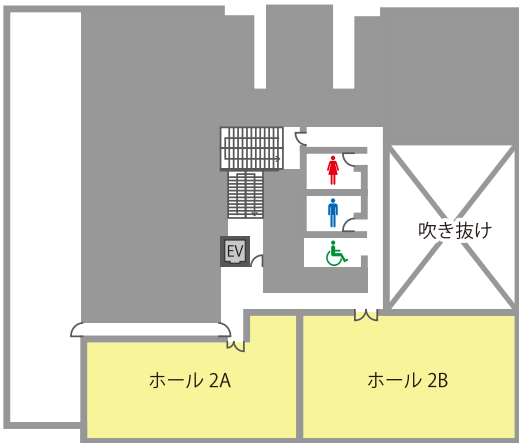

TKP 貸会議室ネット

会場詳細

12名～126名収容の全11室。
 中小会議から、大人数での研修や懇親会など
 多目的にご利用下さい。

フロア	名称	面積(m ²)	定員(名)
2F	ホール2A	126	102
	ホール2B	145	117
3F	ホール3A	153	126
	カンファレンスルーム3A	99	72
	カンファレンスルーム3B	117	90
	ミーティングルーム3A	22	12
	ミーティングルーム3B	32	18
4F	ホール4A	142	117
	ホール4B	153	126
	カンファレンスルーム4A	100	72
	カンファレンスルーム4B	115	90

※3時間～(ホールは5時間～)ご予約を承ります。

2F

3F

4F

近隣おすすめ会場

TKP 仙台カンファレンスセンターの他、
 仙台駅至近におすすめの会議室がございます。

TKP ガーデンシティ仙台

□ 61 m²～812 m² □ 36名～600名
 □ JR「仙台駅」西口 徒歩2分

ペDESTリアンデッキで仙台駅直結の好アクセス! 最大600名収容の大ホールは
 分割して150名×4会場の同時利用も可能です。

TKP 仙台西口ビジネスセンター

□ 39 m²～115 m² □ 18名～72名
 □ JR「仙台駅」西口 徒歩5分

日々の会議から、各種説明会としてのご利用まで
 対応したビジネスサポート拠点です。

オプションサービス

TKP なら会場のご利用に必要なサービスを一括手配可能!
 下記以外にも便利なサービスを多数ご用意しております。