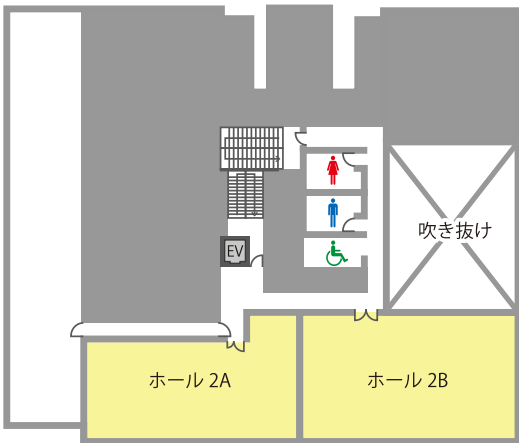

<http://www.kashikaigishitsu.net>

会場詳細

12名～126名収容の全11室。
 中小会議から、大人数での研修や懇親会など
 多目的にご利用下さい。

フロア	名称	面積(m ²)	定員(名)
2F	ホール2A	126	102
	ホール2B	145	117
3F	ホール3A	153	126
	カンファレンスルーム3A	99	72
	カンファレンスルーム3B	117	90
	ミーティングルーム3A	22	12
	ミーティングルーム3B	32	18
4F	ホール4A	142	117
	ホール4B	153	126
	カンファレンスルーム4A	100	72
	カンファレンスルーム4B	115	90

※3時間～(ホールは5時間～)ご予約を承ります。

2F

3F

4F

近隣おすすめ会場

TKP 仙台カンファレンスセンターの他、
 仙台駅至近におすすめの会議室がございます。

TKP ガーデンシティ仙台

□ 61 m²～406 m² □ 36名～300名
 □ JR「仙台駅」西口 徒歩2分

ペDESTリアンデッキで仙台駅直結の好アクセス! 最大300名収容の大ホールは
 分割して150名×2会場の同時利用も可能です。

TKP 仙台西口ビジネスセンター

□ 39 m²～115 m² □ 18名～72名
 □ JR「仙台駅」西口 徒歩5分

日々の会議から、各種説明会としてのご利用まで
 対応したビジネスサポート拠点です。

オプションサービス

TKP なら会場のご利用に必要なサービスを一括手配可能!
 下記以外にも便利なサービスを多数ご用意しております。