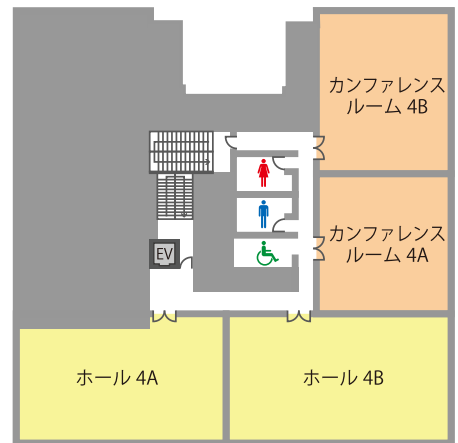

TKP 貸会議室ネット

会場詳細

12名～126名収容の全11室。
 中小会議から、大人数での研修や懇親会など
 多目的にご利用下さい。

フロア	名称	面積(m ²)	定員(名)
2F	ホール2A	126	102
	ホール2B	145	117
3F	ホール3A	153	126
	カンファレンスルーム3A	99	72
	カンファレンスルーム3B	117	90
	ミーティングルーム3A	22	12
	ミーティングルーム3B	32	18
4F	ホール4A	142	117
	ホール4B	153	126
	カンファレンスルーム4A	100	72
	カンファレンスルーム4B	115	90

※3時間～(ホールは5時間～)ご予約を承ります。

2F

3F

4F

近隣おすすめ会場

TKP 仙台カンファレンスセンターの他、
 仙台駅至近におすすめの会議室がございます。

TKP ガーデンシティ仙台

□ 61 m²～812 m² □ 36名～600名
 □ JR「仙台駅」西口 徒歩2分

ペDESTリアンデッキで仙台駅直結の好アクセス! 最大600名収容の大ホールは
 分割して150名×4会場の同時利用も可能です。

TKP 仙台西口ビジネスセンター

□ 39 m²～115 m² □ 18名～72名
 □ JR「仙台駅」西口 徒歩5分

日々の会議から、各種説明会としてのご利用まで
 対応したビジネスサポート拠点です。

オプションサービス

TKP なら会場のご利用に必要なサービスを一括手配可能!
 下記以外にも便利なサービスを多数ご用意しております。