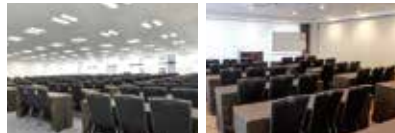

<http://www.kashikaigishitsu.net>

会場詳細

12名～126名収容の全11室。
 中小会議から、大人数での研修や懇親会など
 多目的にご利用下さい。

フロア	名称	面積(m ²)	定員(名)
2F	ホール2A	126	102
	ホール2B	145	117
3F	ホール3A	153	126
	カンファレンスルーム3A	99	72
	カンファレンスルーム3B	117	90
	ミーティングルーム3A	22	12
	ミーティングルーム3B	32	18
4F	ホール4A	142	117
	ホール4B	153	126
	カンファレンスルーム4A	100	72
	カンファレンスルーム4B	115	90

※3時間～(ホールは5時間～)ご予約を承ります。

2F

3F

4F

近隣おすすめ会場

TKP 仙台カンファレンスセンターの他、
 仙台駅至近におすすめの会議室がございます。

TKP ガーデンシティ仙台

□ 61 m²～406 m² □ 36名～300名
 □ JR「仙台駅」西口 徒歩2分

ペDESTリアンデッキで仙台駅直結の好アクセス! 最大300名収容の大ホールは
 分割して150名×2会場の同時利用も可能です。

TKP 仙台西口ビジネスセンター

□ 39 m²～115 m² □ 18名～72名
 □ JR「仙台駅」西口 徒歩5分

日々の会議から、各種説明会としてのご利用まで
 対応したビジネスサポート拠点です。

オプションサービス

TKP なら会場のご利用に必要なサービスを一括手配可能!
 下記以外にも便利なサービスを多数ご用意しております。