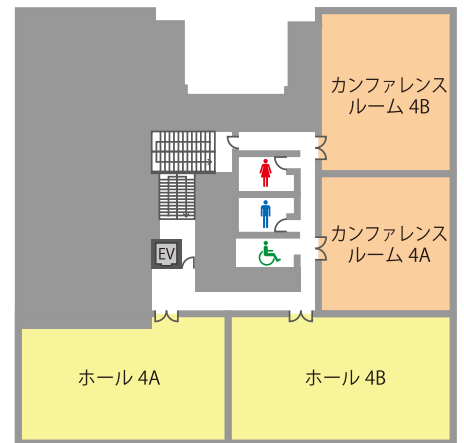

<http://www.kashikaigishitsu.net>

会場詳細

12名～126名収容の全11室。
 中小会議から、大人数での研修や懇親会など
 多目的にご利用下さい。

フロア	名称	面積(m ²)	定員(名)
2F	ホール2A	126	102
	ホール2B	145	117
3F	ホール3A	153	126
	カンファレンスルーム3A	99	72
	カンファレンスルーム3B	117	90
	ミーティングルーム3A	22	12
	ミーティングルーム3B	32	18
4F	ホール4A	142	117
	ホール4B	153	126
	カンファレンスルーム4A	100	72
	カンファレンスルーム4B	115	90

※3時間～(ホールは5時間～)ご予約を承ります。

2F

3F

4F

近隣おすすめ会場

TKP 仙台カンファレンスセンターの他、
 仙台駅至近におすすめの会議室がございます。

TKP ガーデンシティ仙台

□ 61 m²～406 m² □ 36名～300名
 □ JR「仙台駅」西口 徒歩2分

ペDESTリアンデッキで仙台駅直結の好アクセス! 最大300名収容の大ホールは
 分割して150名×2会場の同時利用も可能です。

TKP 仙台西口ビジネスセンター

□ 39 m²～115 m² □ 18名～72名
 □ JR「仙台駅」西口 徒歩5分

日々の会議から、各種説明会としてのご利用まで
 対応したビジネスサポート拠点です。

オプションサービス

TKP なら会場のご利用に必要なサービスを一括手配可能!
 下記以外にも便利なサービスを多数ご用意しております。