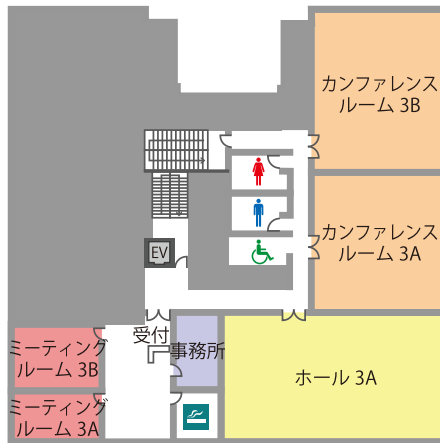

<http://www.kashikaigishitsu.net>

会場詳細

12名～126名収容の全11室。
 中小会議から、大人数での研修や懇親会など
 多目的にご利用下さい。

フロア	名称	面積(m ²)	定員(名)
2F	ホール2A	126	102
	ホール2B	145	117
3F	ホール3A	153	126
	カンファレンスルーム3A	99	72
	カンファレンスルーム3B	117	90
	ミーティングルーム3A	22	12
	ミーティングルーム3B	32	18
4F	ホール4A	142	117
	ホール4B	153	126
	カンファレンスルーム4A	100	72
	カンファレンスルーム4B	115	90

※3時間～(ホールは5時間～)ご予約を承ります。

2F

3F

4F

近隣おすすめ会場

TKP 仙台カンファレンスセンターの他、
 仙台駅至近におすすめの会議室がございます。

TKP ガーデンシティ仙台

□ 61 m²～406 m² □ 36名～300名
 □ JR「仙台駅」西口 徒歩2分

ペDESTリアンデッキで仙台駅直結の好アクセス! 最大300名収容の大ホールは
 分割して150名×2会場の同時利用も可能です。

TKP 仙台西口ビジネスセンター

□ 39 m²～115 m² □ 18名～72名
 □ JR「仙台駅」西口 徒歩5分

日々の会議から、各種説明会としてのご利用まで
 対応したビジネスサポート拠点です。

オプションサービス

TKP なら会場のご利用に必要なサービスを一括手配可能!
 下記以外にも便利なサービスを多数ご用意しております。