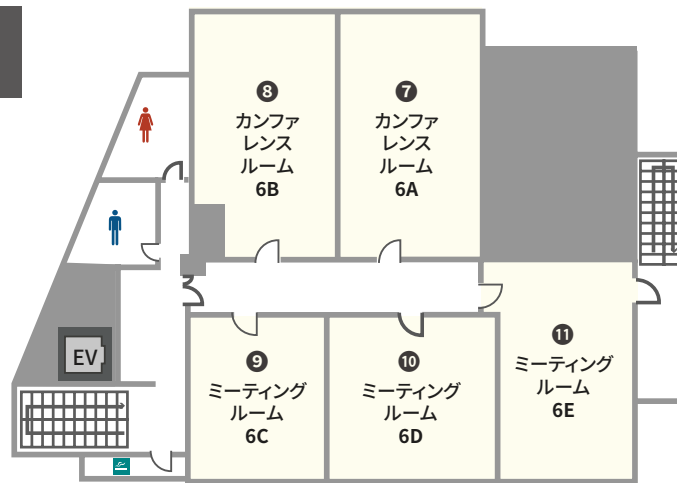

面積 39㎡～115.3㎡ | 天井高 | 2.6m

室数 全11室

株式会社ティーケーピー

本社:〒162-0844 東京都新宿区市谷八幡町8番地 TKP市ヶ谷ビル2階
お問合せ:03-4577-9269

K0185-049-N25 | 24.05

仙台駅西口徒歩5分 リーズナブルな貸会議室

TKP 仙台西口ビジネスセンターは、仙台駅西口徒歩5分の貸会議室です。駅前でありながらも眼前に木々の緑が鮮やかな心落ち着く環境です。全11室のお部屋は、すべて開閉可能な窓付です。ワンフロア貸切もリーズナブルな価格でご利用いただけます。

※電子タバコのみ

360°
バーチャルツアー

施設内の360度画像を
ご覧いただけます。

NO	部屋名	所在階 (階)	面積 (㎡)	天井高 (m)	収容人数 (名)							備考
					スクール	鳥型	T字島	ロノ字	正餐	立食	シアター*	
①	カンファレンスルーム 2A	2	115.3㎡	2.6	72	54	54	42	-	-	105	
②	ミーティングルーム 2B	2	41.77㎡	2.6	18	18	18	18	-	-	32	
③	ミーティングルーム 2C	2	39.5㎡	2.6	18	18	18	18	-	-	32	
④	カンファレンスルーム 3A	3	115.3㎡	2.6	72	54	54	42	-	-	105	
⑤	カンファレンスルーム 5A	5	57.71㎡	2.6	36	36	36	30	-	-	48	
⑥	カンファレンスルーム 5B	5	57.62㎡	2.6	36	36	36	30	-	-	48	
⑦	カンファレンスルーム 6A	6	58.8㎡	2.6	36	36	36	30	-	-	48	
⑧	カンファレンスルーム 6B	6	56.4㎡	2.6	36	36	36	30	-	-	48	
⑨	ミーティングルーム 6C	6	41.77㎡	2.6	18	18	18	18	-	-	32	
⑩	ミーティングルーム 6D	6	39.5㎡	2.6	18	18	18	18	-	-	32	
⑪	ミーティングルーム 6E	6	53.67㎡	2.6	24	24	18	24	-	-	40	

* シアター形式は、別途レイアウト変更料がかかります。

ご利用上の注意

※収容人数は、1テーブルにつき3名掛けもしくは最大限収容した場合の人数です。 ※ プロジェクターを設置する場合は表記の最大定員を収容できない場合がございます。 ※料金はお問合せください。

※ オプションサービス・備品のお申し込み、レイアウトを変更される場合は、ご利用日の3営業日前までにご連絡ください。 ※ 飲食物の持込みは原則ご遠慮いただいております。持込みご希望の方は、別途持込料及び清掃料を頂戴する形でご相談を承ります。