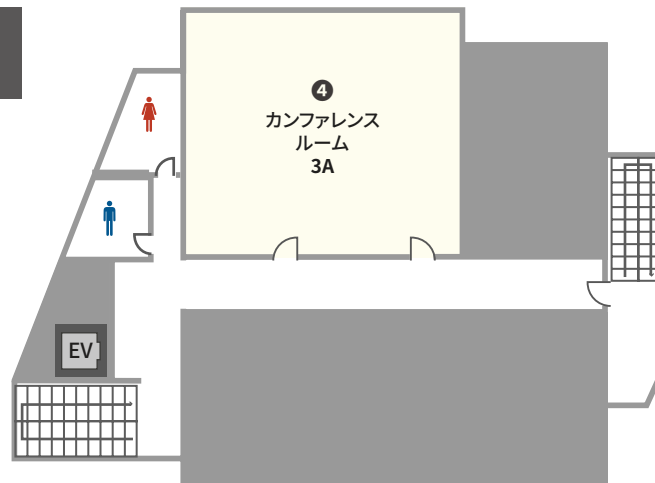

2F

※電子タバコのみ

3F

5F

6F

※電子タバコのみ

360°
バーチャルツアー

施設内の360度画像を
ご覧いただけます。