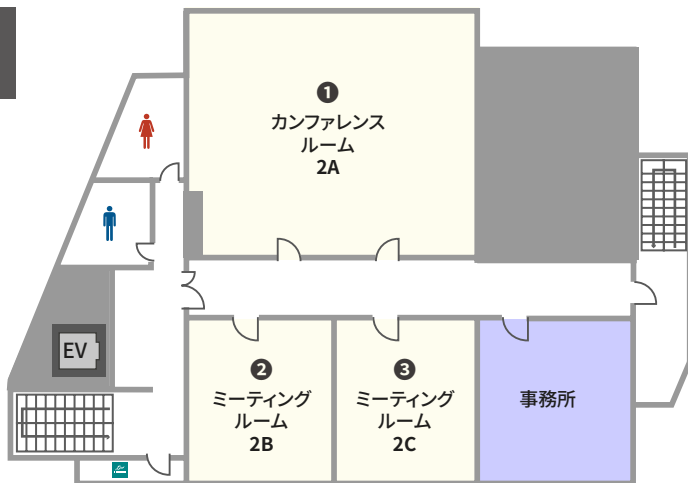

2F

※電子タバコのみ