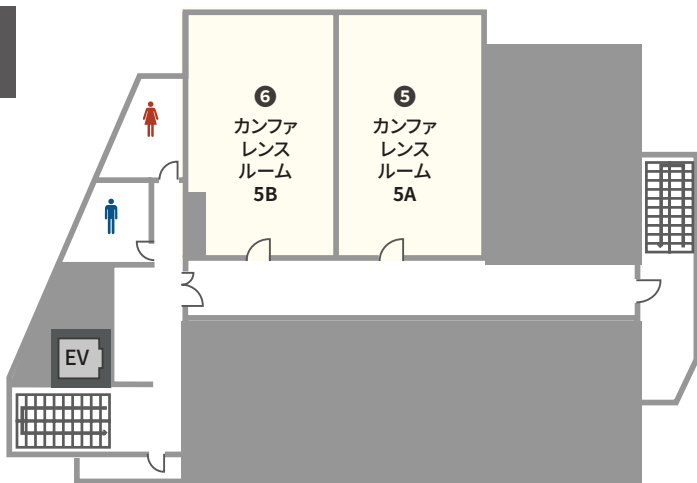

2F

※電子タバコのみ

3F

5F

6F

※電子タバコのみ

360°
バーチャルツアー

施設内の360度画像を
ご覧いただけます。