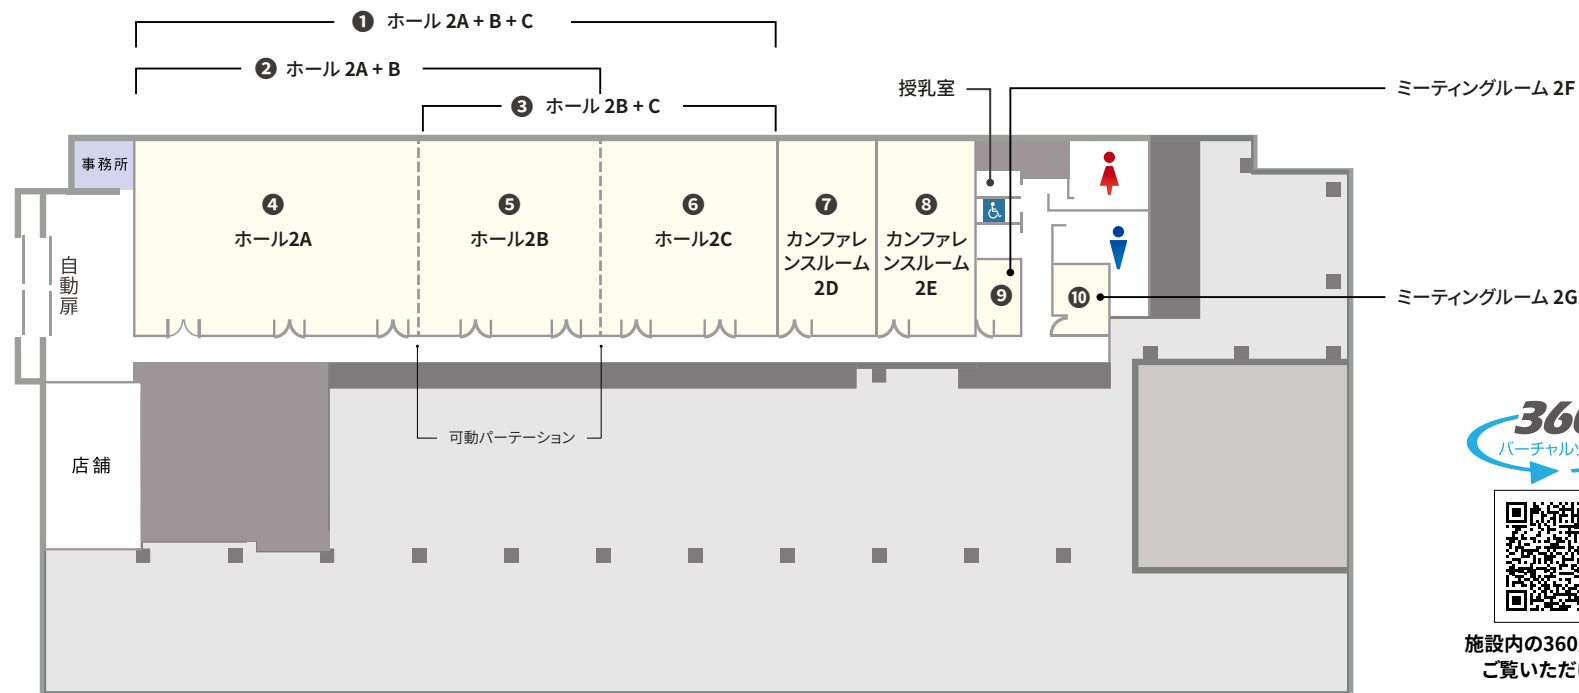

収容人数 12名～513名 スクール形式(3名掛け)

面積 21㎡～733㎡ | 天井高 3.5m

室数 全7室

株式会社ティーケーピー

本社: 〒162-0844 東京都新宿区市谷八幡町8番地 TKP市ヶ谷ビル2階
お問合せ: 03-4577-9269

K0248-491-N05 | 23.09

みなとみらい線新高島駅直上の ハイグレードビル内施設

TKPガーデンシティPREMIUM横浜駅新高島は、みなとみらい線「新高島駅」直上に立地する『横浜グランゲート』内2階にございます。スクール形式で約500名収容可能な大ホールを含む全7室。展示会やキックオフなどに最適な会場です。

ご予約・お問合せ 9:00-18:00
045-900-2525

事務所直通 ご予約後はこちら
045-650-6710

全国の貸会議室をお探しなら
TKP 貸会議室ネット

2F

NO	部屋名	面積 (㎡)	天井高 (m)	収容人数 (名)							備考
				スクール	島型	T字島	ロノ字	正餐	立食	シアター*	
①	ホール 2A+B+C	732.78	3.5	513	342	405	174	204	272	639	
②	ホール 2A+B	523.35	3.5	360	246	297	126	174	184	471	
③	ホール 2B+C	412.85	3.5	288	192	234	102	96	200	354	
④	ホール 2A	319.93	3.5	207	144	171	78	84	136	285	
⑤	ホール 2B	203.42	3.5	135	90	108	60	60	88	176	
⑥	ホール 2C	209.43	3.5	135	90	108	60	60	88	176	
⑦	カンファレンスルーム 2D	112.54	3.5	60	60	54	42	30	48	126	
⑧	カンファレンスルーム 2E	111.64	3.5	60	60	54	42	30	48	126	
⑨	ミーティングルーム 2F	20.88	3.5	12	12	9	12	-	-	16	
⑩	ミーティングルーム 2G	24.29	3.5	21	12	9	12	-	-	25	

※ ミーティングルームは2時間から、カンファレンスルームは3時間から、ホールは5時間から予約を承ります。 ※ ご予約時間は9:00~21:00で承っております。 ※ 室料はお問い合わせください。
※ 飲食物の持込みは原則ご遠慮いただいております。持込みご希望の方は、別途持込料及び清掃料を頂戴する形でご相談を承ります

* シアター形式は、別途レイアウト変更料がかかります。