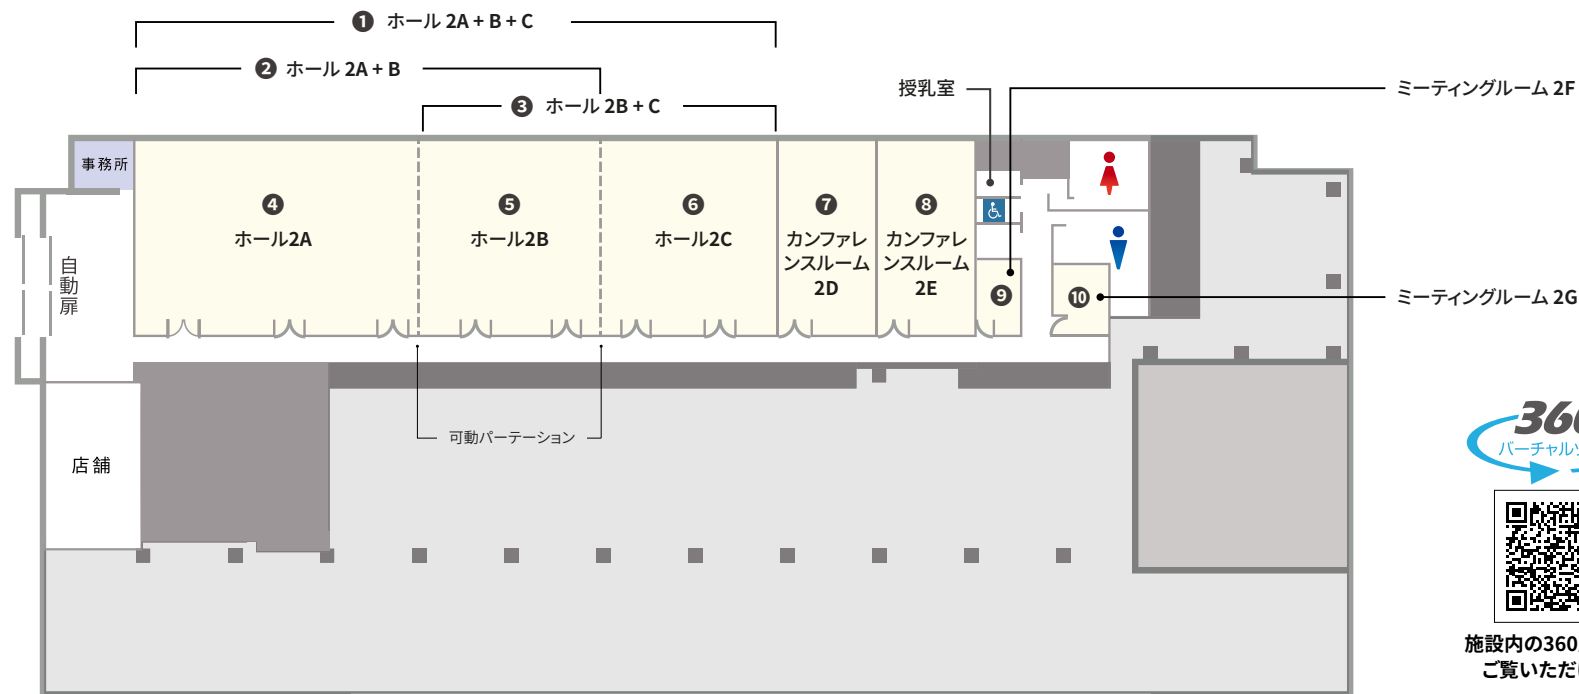

収容人数 12名～513名 スクール形式(3名掛け)

面積 21㎡～733㎡ | 天井高 3.5m

室数 全7室

株式会社ティーケーピー

本社: 〒162-0844 東京都新宿区市谷八幡町8番地 TKP市ヶ谷ビル2階  
お問合せ: 03-4577-9269

K0248-491-N06 | 24.01

### みなとみらい線新高島駅直上の ハイグレードビル内施設

TKPガーデンシティPREMIUM横浜駅新高島は、みなとみらい線「新高島駅」直上に立地する『横浜グランゲート』内2階にございます。スクール形式で約500名収容可能な大ホールを含む全7室。展示会やキックオフなどに最適な会場です。

ご予約・お問合せ 9:00-18:00  
045-900-2525

事務所直通 ご予約後はこちら  
045-650-6710

全国の貸会議室をお探しなら  
TKP 貸会議室ネット

2F

360°  
バーチャルツアー

施設内の360度画像を  
ご覧いただけます。

NO	部屋名	面積 (㎡)	天井高 (m)	収容人数 (名)							備考
				スクール	島型	T字島	ロノ字	正餐	立食	シアター*	
①	ホール 2A+B+C	732.78	3.5	513	342	405	174	204	272	639	
②	ホール 2A+B	523.35	3.5	360	246	297	126	174	184	471	
③	ホール 2B+C	412.85	3.5	288	192	234	102	96	160	354	
④	ホール 2A	319.93	3.5	207	144	171	78	84	136	285	
⑤	ホール 2B	203.42	3.5	135	90	108	60	60	88	176	
⑥	ホール 2C	209.43	3.5	135	90	108	60	60	88	176	
⑦	カンファレンスルーム 2D	112.54	3.5	60	60	54	42	30	48	126	
⑧	カンファレンスルーム 2E	111.64	3.5	60	60	54	42	30	48	126	
⑨	ミーティングルーム 2F	20.88	3.5	12	12	9	12	-	-	16	
⑩	ミーティングルーム 2G	24.29	3.5	21	12	9	12	-	-	25	

※ ミーティングルームは2時間から、カンファレンスルームは3時間から、ホールは5時間から予約を承ります。 ※ ご予約時間は9:00~21:00で承っております。 ※ 室料はお問い合わせください。  
※ 飲食物の持込みは原則ご遠慮いただいております。持込みご希望の方は、別途持込料及び清掃料を頂戴する形でご相談を承ります

\* シアター形式は、別途レイアウト変更料がかかります。