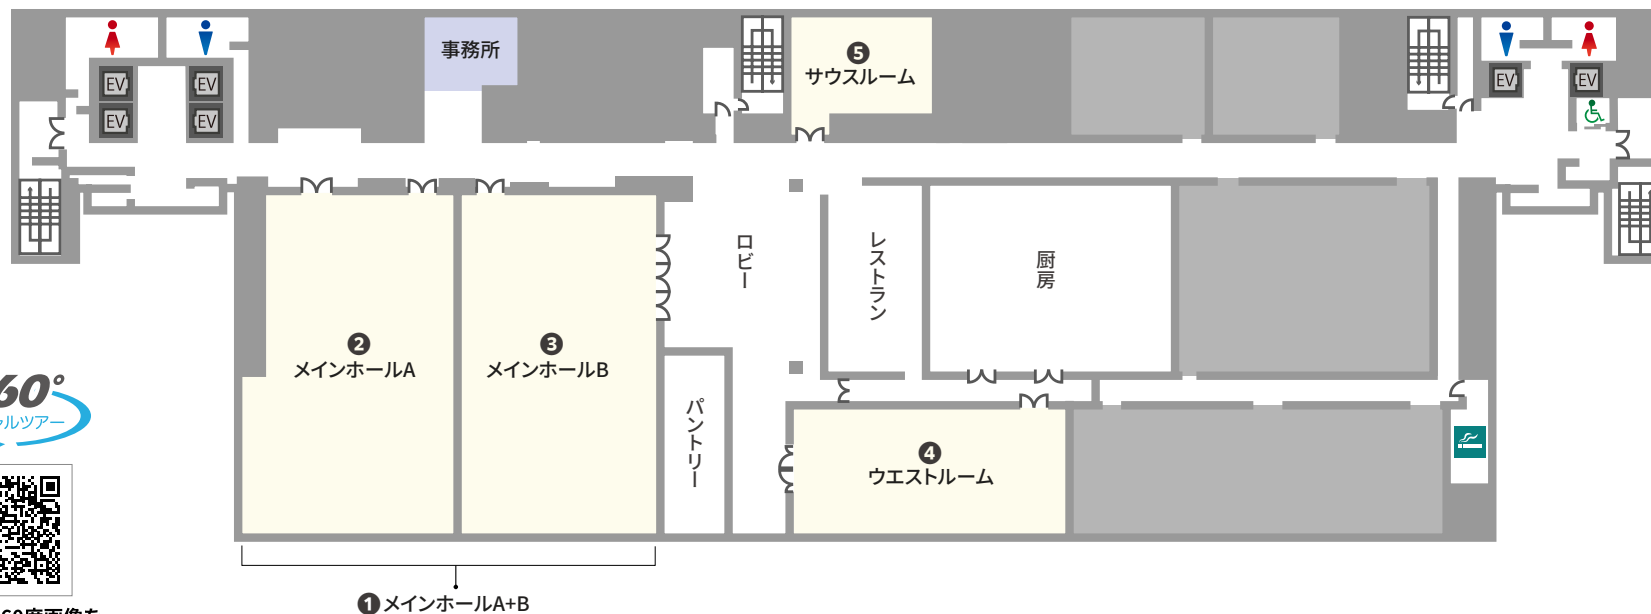

九州 - 福岡県福岡市

TKP GARDENCITY PREMIUM TENJIN SKYHALL

TKPガーデンシティPREMIUM天神スカイホール

住所	〒810-0001 福岡県福岡市中央区天神 1-4-1 西日本新聞会館 16 階	
アクセス	<ul style="list-style-type: none"> ・福岡市地下鉄七隈線「天神南駅」 徒歩 1分 ・西鉄天神大牟田線「西鉄福岡駅」 徒歩 3分 ・福岡市地下鉄空港線「天神駅」 徒歩 5分 	
収容人数	30名～420名 スクール形式(3名掛け)	
面積	17㎡～619㎡	天井高 2.48m～2.8m
室数	全 4 室	

TKPガーデンシティPREMIUM天神スカイホール

株式会社ティーケーピー

本社：〒162-0844 東京都新宿区市谷八幡町8番地 TKP市ヶ谷ビル2階
お問合せ：03-4577-9269

K0251-492-N09 23.12

天神南駅より徒歩約 1分 全 6 室の貸会議室

TKPガーデンシティPREMIUM天神スカイホールは、天神エリアの中心に位置する多目的ホールです。最大収容400名超のメインホールに加え、30名規模でのご利用に最適なお部屋もご用意しております。イベント、展示会、発表会、講演会、シンポジウム、各種パーティー、記念行事など多目的にご利用いただけます。

ご予約・お問合せ 9:00-18:00
☎ **092-600-1361**

事務所直通 ご予約後はこちら
☎ **092-712-8855**

全国の貸会議室をお探しなら
TKP 貸会議室ネット

16F

施設内の360度画像を
ご覧いただけます。

窓の開閉可能

NO	部屋名	所在階 (階)	面積 (㎡)	天井高 (m)	収容人数(名)							備考
					スクール	島型	T字島	ロノ字	正餐	立食	シアター*	
①	メインホール AB	16	619	2.8	420	420	405	126	240	350	720	
②	メインホール A	16	309	2.8	207	168	180	90	130	170	320	
③	メインホール B	16	310	2.8	210	168	180	90	130	170	320	
④	ウエストルーム	16	160	2.48	117	108	108	66	70	90	168	
⑤	サウスルーム	16	62	2.6	30	30	27	30	-	-	30	

* シアター形式は、別途レイアウト変更料がかかります。

ご利用上の注意

※収容人数は、1テーブルにつき3名掛けもしくは最大限収容した場合の人数です。 ※プロジェクターを設置する場合は表記の最大定員を収容できない場合がございます。 ※料金はお問合せください。

※ オプションサービス・備品のお申し込み、レイアウトを変更される場合は、ご利用日の3営業日前までにご連絡ください。 ※ 飲食物の持込みは原則ご遠慮いただいております。持込みご希望の方は、別途持込料及び清掃料を頂戴する形でご相談を承ります。