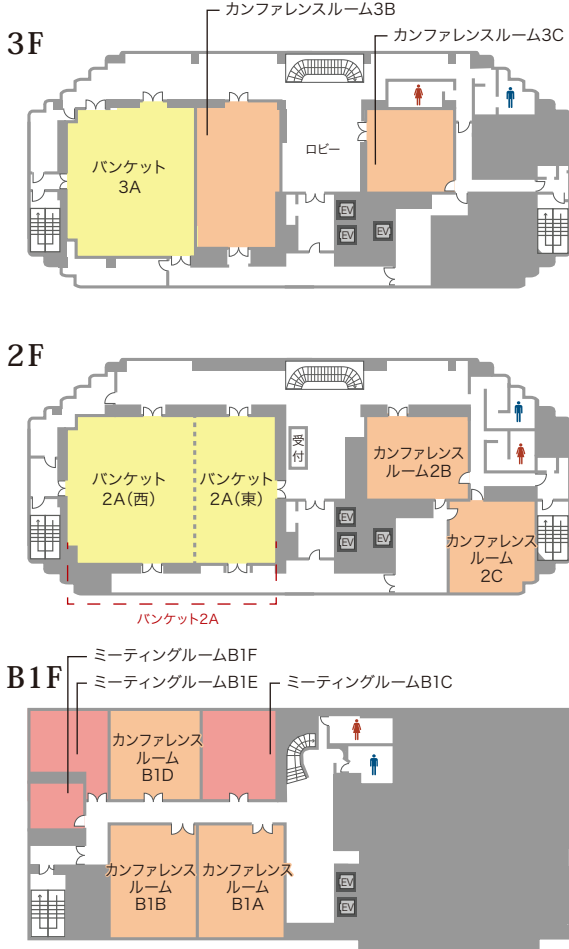

TKP TKPガーデンシティ心斎橋南船場

GardenCity

ハイクオリティな宴会場・イベントスペース

アクセス至便な会場

心斎橋駅より徒歩5分。アクセス至便なロケーションにあるホテル内のハイクオリティな多目的施設です。

研修・会議・セミナー

195名まで収容可能な大規模会場からミーティングルームまで、バリエーションに富んだ会場をご用意しております。

パーティー・懇親会

TKP専属シェフによる華やかなお料理や、お弁当や軽食などのケータリングプランも多数ご用意しております。

記念式典・展示会

ホテルならではの落ち着いた空間と、上質なサービスで記念式典や展示会などのイベントに最適です。

全13室、6名から195名まで収容可能

会場はアクセス抜群、心齋橋駅より徒歩5分のロケーション。
 お客様のご利用目的に合わせて最適な会場・レイアウトをご提案いたします。

会場一覧

宴会場名	面積 (㎡)	収容人数(名)			
		スクール	島型	シアター	
3F	バンケット 3A	139	111	96	155
	カンファレンスルーム 3B	85	78	66	95
	カンファレンスルーム 3C	53	36	36	55
2F	バンケット 2A	220	195	180	232
	バンケット 2A(西)	86	105	90	136
	バンケット 2A(東)	134	87	60	76
	カンファレンスルーム 2B	62	51	36	60
B1F	カンファレンスルーム 2C	56	36	36	44
	カンファレンスルーム B1A	64	51	48	54
	カンファレンスルーム B1B	64	51	48	54
	ミーティングルーム B1C	46	24	36	42
	カンファレンスルーム B1D	56	36	30	56
	ミーティングルーム B1E	33	-	12	-
ミーティングルーム B1F	16	-	6	-	

- 25~357㎡ □ 9~267名
 - 大阪メトロ長堀鶴見緑地線「心齋橋駅」1番出口 徒歩1分
 - 大阪メトロ御堂筋線「心齋橋駅」1番出口 徒歩1分
- 心齋橋駅徒歩1分。大小8室を揃え、お客様の用途に合わせて効率的にご利用いただける会場です。

各室の詳細、サービスのご案内は・・・

ホームページ又はお電話よりお気軽にお問い合わせ下さい。

TKP TKPガーデンシティ心齋橋南船場

TKP ガーデンシティ心齋橋南船場 検索 TEL. 06-4400-5254