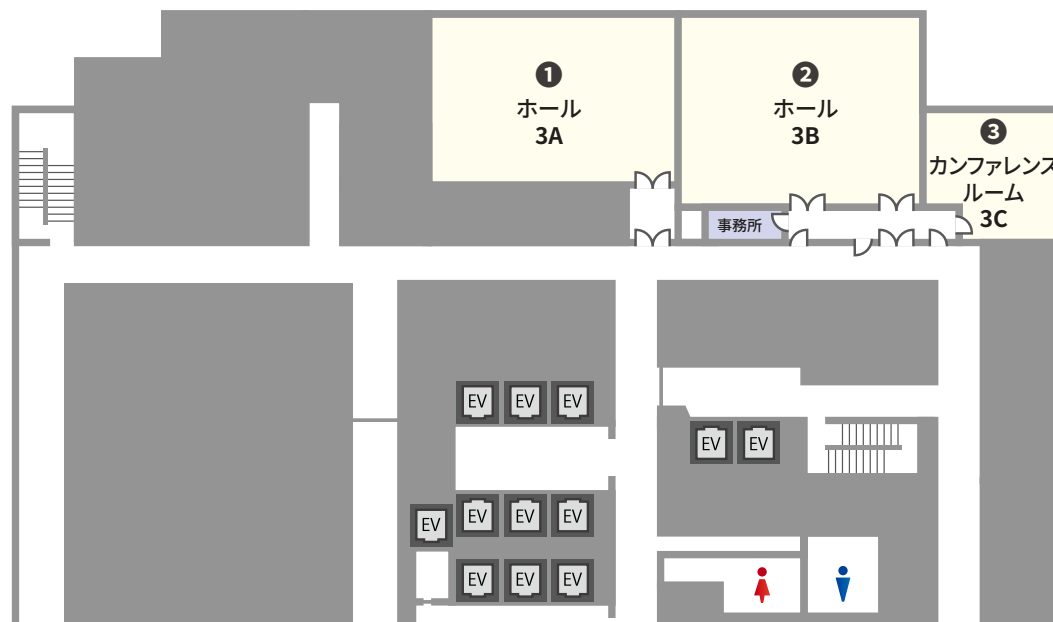

### 株式会社ティーケーピー

本社：〒162-0844 東京都新宿区市谷八幡町8番地 TKP市ヶ谷ビル2階  
お問合せ：03-4577-9269

K0253-500-N011 23.09

全国の貸会議室をお探しなら  
**TKP 貸会議室ネット**

3F

施設内の360度画像を  
ご覧いただけます。

## 会場一覧

NO	部屋名	所在階 (階)	面積 (㎡)	天井高 (m)	収容人数 (名)							備考
					スクール	島型	T字島	ロノ字	正餐	立食	シアター*	
①	ホール 3A	3	163.6	2.9	132	96	108	54	48	72	160	
②	ホール 3B	3	187.6	2.7	162	108	90	60	56	84	168	
③	カンファレンスルーム 3C	3	48.9	2.7	42	30	27	24	-	-	45	

\* シアター形式は、別途レイアウト変更料がかかります。