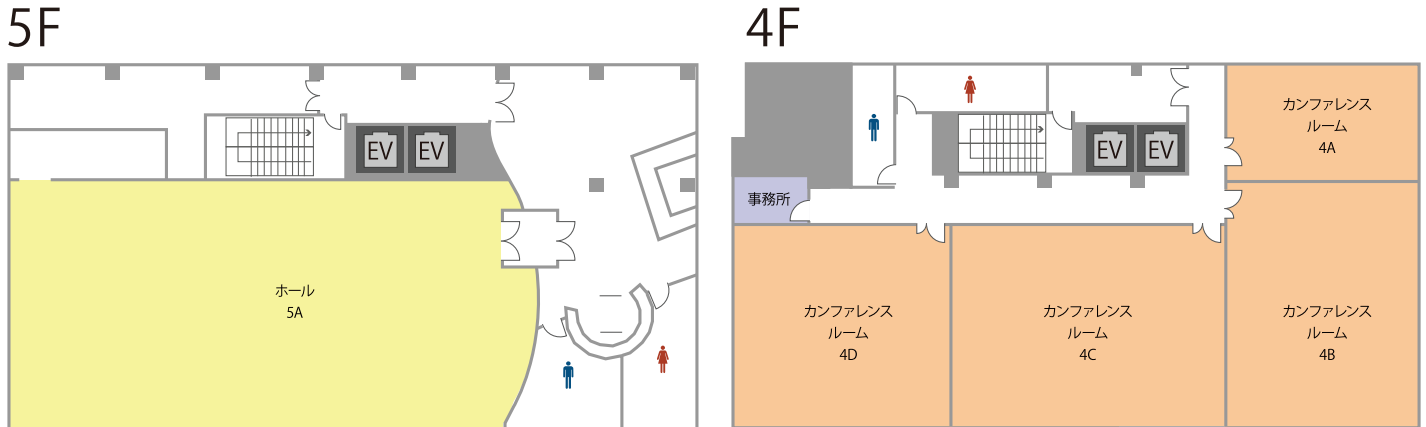

# 会場詳細

18名収容のミーティングルームから、144名収容のホールまで全10室をご用意しております。  
人数や用途に合わせてレイアウト変更も承りますのでお気軽にご相談ください。

	名称	面積(m <sup>2</sup> )	定員(人)
5F	ホール 5A	211	144
4F	カンファレンスルーム 4A	40	33
	カンファレンスルーム 4B	86	60
	カンファレンスルーム 4C	96	72
	カンファレンスルーム 4D	73	51
2F	ホール 2D	135	117
	カンファレンスルーム 2A	40	33
	カンファレンスルーム 2B	86	57
	カンファレンスルーム 2C	36	27
	ミーティングルーム 2E	33	18