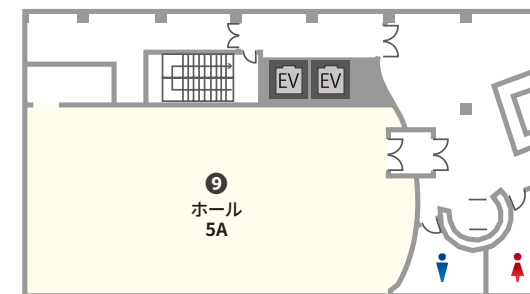

### バリエーション豊かな イベントスペース

TKP 松山市駅前カンファレンスセンターは、松山市駅より徒歩3分の好立地なイベントスペースです。会議・セミナー・試験・WEB配信・懇親会・ピアノ演奏会など幅広い用途でご利用いただけます。

ご予約・お問合せ 9:00-18:00  
082-909-2611

事務所直通 ご予約後はこちら  
089-993-7143

全国の貸会議室をお探しなら  
TKP 貸会議室ネット

2F

4F

5F

窓の開閉可能

NO	部屋名	所在階(階)	面積(m <sup>2</sup> )	天井高(m)	収容人数(名)							備考
					スクール	島型	T字島	ロノ字	正餐	立食	シアター*	
①	カンファレンスルーム 2A	2	39.6	2.9	33	24	18	24	-	-	36	
②	カンファレンスルーム 2B	2	85.8	2.9	60	48	54	42	30	40	89	
③	カンファレンスルーム 2C	2	36.3	2.9	27	24	9	24	-	-	27	
④	ホール 2D	2	135.3	2.9	117	102	72	60	40	65	130	窓の開閉可能
⑤	ミーティングルーム 2E	2	33	2.9	18	18	18	12	-	-	21	窓の開閉可能
⑥	カンファレンスルーム 4A	4	39.6	2.66	33	24	18	24	-	-	36	
⑦	カンファレンスルーム 4B	4	85.8	2.66	60	48	54	42	30	40	89	窓の開閉可能
⑧	カンファレンスルーム 4C	4	95.7	2.66	72	66	72	42	30	50	95	
⑨	ホール 5A	5	211.2	3.7	144	120	108	60	60	80	161	

\* シアター形式は、別途レイアウト変更料がかかります。