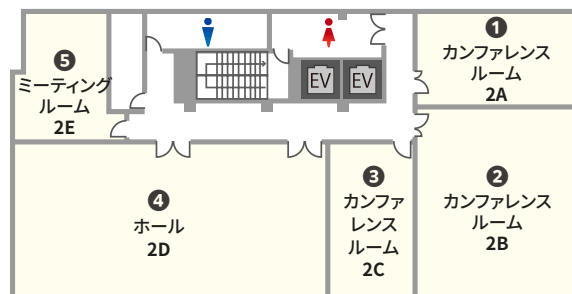

2F

4F

5F

窓の開閉可能

NO	部屋名	所在階(階)	面積(m <sup>2</sup> )	天井高(m)	収容人数(名)							備考
					スクール	島型	T字島	ロノ字	正餐	立食	シアター*	
①	カンファレンスルーム 2A	2	39.6	2.9	33	24	18	24	-	-	36	
②	カンファレンスルーム 2B	2	85.8	2.9	60	48	54	42	30	40	89	
③	カンファレンスルーム 2C	2	36.3	2.9	27	24	9	24	-	-	27	
④	ホール 2D	2	135.3	2.9	117	102	72	60	40	65	130	窓の開閉可能
⑤	ミーティングルーム 2E	2	33	2.9	18	18	18	12	-	-	21	窓の開閉可能
⑥	カンファレンスルーム 4A	4	39.6	2.66	33	24	18	24	-	-	36	
⑦	カンファレンスルーム 4B	4	85.8	2.66	60	48	54	42	30	40	89	窓の開閉可能
⑧	カンファレンスルーム 4C	4	95.7	2.66	72	66	72	42	30	50	95	
⑨	ホール 5A	5	211.2	3.7	144	120	108	60	60	80	161	

\* シアター形式は、別途レイアウト変更料がかかります。