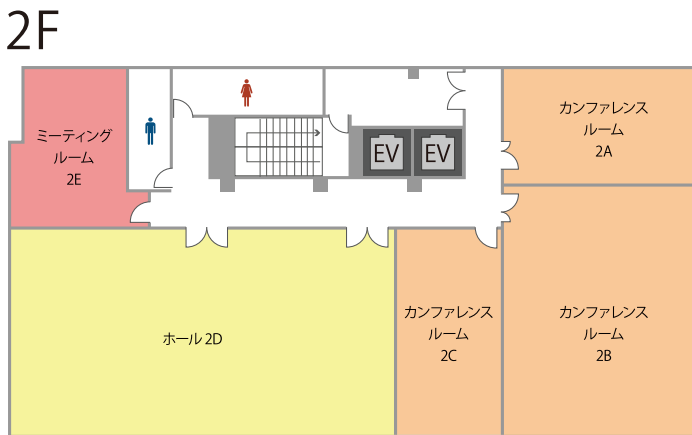

# 会場詳細

18名収容のミーティングルームから、144名収容のホールまで全10室をご用意しております。  
人数や用途に合わせてレイアウト変更も承りますのでお気軽にご相談ください。

	名称	面積(m <sup>2</sup> )	定員(人)
5F	ホール 5A	211	144
4F	カンファレンスルーム 4A	40	33
	カンファレンスルーム 4B	86	60
	カンファレンスルーム 4C	96	72
	カンファレンスルーム 4D	73	51
2F	ホール 2D	135	117
	カンファレンスルーム 2A	40	33
	カンファレンスルーム 2B	86	57
	カンファレンスルーム 2C	36	27
	ミーティングルーム 2E	33	18