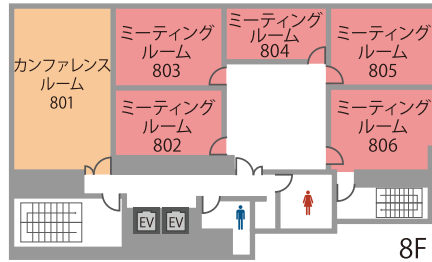

# TKP TKP神田ビジネスセンター

「新御茶ノ水駅」徒歩3分。遠方からの来場でも便利な駅近会議室。

アクセス至便な格安会議室。バリエーション豊かな全17室で様々なニーズにお応えいたします。

□ 住 所

〒101-0053

東京都千代田区神田美土代町 3-2 神田アベビル 3F/4F/5F/6F/7F/8F

□ アクセス

都営新宿線「小川町駅」・丸ノ内線「淡路町駅」

(事務所直通) 03-5217-5577 ご予約後はこちらにおかけください。

全国の会場をお探しの方は

高品質の貸会議室を割安価格でご提供！

**TKP 貸会議室ネット**

<http://www.kashikaigishitsu.net>

# 会場詳細

6名～204名収容の全17室。  
人数や用途に合わせてレイアウト変更も承ります。

フロア	名称	面積 (㎡)	定員 (名)	
			スクール	島型
3F	ホール301	213	204	126
4F	ホール401	213	204	126
5F	カンファレンスルーム501	107	90	54
	カンファレンスルーム502	110	93	54
6F	ミーティングルーム601	11	6	6
	ミーティングルーム602	26	18	12
	カンファレンスルーム603	56	51	24
	カンファレンスルーム604	110	93	54
7F	カンファレンスルーム701	56	51	24
	カンファレンスルーム702	42	24	18
	カンファレンスルーム703	53	42	24
8F	カンファレンスルーム801	53	39	36
	ミーティングルーム802	25	—	12
	ミーティングルーム803	25	—	12
	ミーティングルーム804	19	—	12
	ミーティングルーム805	27	—	12
	ミーティングルーム806	26	—	12

### TKP 神田ビジネスセンター ANNEX

□ 39㎡～242㎡ □ 18名～189名  
□ 「神田駅」徒歩7分

TKP 神田ビジネスセンターの目の前！会議、ミーティング、研修、面接、展示会、株主総会、懇親会、オーディション、商談などに最適です。