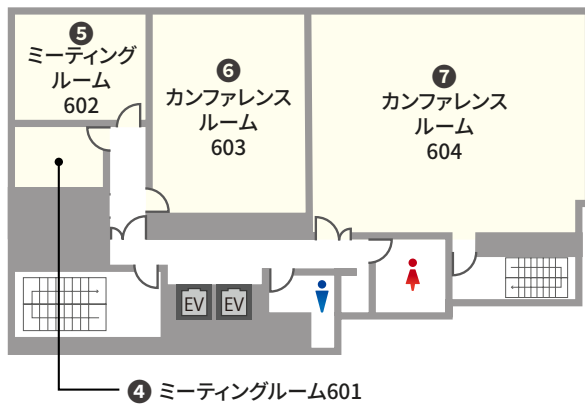

### 新御茶ノ水駅より徒歩 3 分 好立地な会議室

TKP 神田ビジネスセンターは、新御茶ノ水駅から徒歩 3 分。遠方からの来場でも便利な駅近で格安の会議室です。バリエーション豊かな全 16 室で様々なニーズにお応えいたします。

ご予約・お問合せ 9:00-18:00  
03-4577-9269

事務所直通 ご予約後はこちら  
03-5217-5577

株式会社ティーケーピー

本社：〒162-0844 東京都新宿区市谷八幡町8番地 TKP市ヶ谷ビル2階  
お問合せ：03-4577-9269

K0029-056-N15 23.11

全国の貸会議室をお探しなら  
TKP 貸会議室ネット

4F

7F

5F

8F

6F

施設内の360度画像を  
ご覧いただけます。

## 会場一覧

 窓の開閉可能

NO	部屋名	所在階 (階)	面積 (㎡)	天井高 (m)	収容人数(名)							備考
					スクール	島型	T字島	ロノ字	正餐	立食	シアター*	
①	ホール 401	4	213	2.48	204	126	135	78	56	112	160	
②	カンファレンスルーム 501	5	106	2.48	90	54	54	48	28	56	68	
③	カンファレンスルーム 502	5	110	2.48	93	54	54	42	28	56	62	
④	ミーティングルーム 601	6	11	2.48	6	6	-	-	-	-	4	
⑤	ミーティングルーム 602	6	25	2.48	18	12	18	18	-	-	12	
⑥	カンファレンスルーム 603	6	55	2.48	51	24	27	30	16	32	34	
⑦	カンファレンスルーム 604	6	110	2.48	93	54	54	42	28	56	62	
⑧	カンファレンスルーム 701	7	55	2.48	51	24	36	30	16	32	34	
⑨	カンファレンスルーム 702	7	42	2.48	24	18	27	24	-	20	16	
⑩	カンファレンスルーム 703	7	52	2.48	42	24	36	30	12	24	28	
⑪	カンファレンスルーム 801	8	52	2.48	39	36	36	30	12	24	26	
⑫	ミーティングルーム 802	8	25	2.48	18	12	18	18	-	-	12	
⑬	ミーティングルーム 803	8	30	2.48	18	12	18	18	-	-	12	
⑭	ミーティングルーム 804	8	18	2.48	9	12	9	-	-	-	8	
⑮	ミーティングルーム 805	8	27	2.48	18	12	18	18	-	-	12	
⑯	ミーティングルーム 806	8	26	2.48	18	12	18	18	-	-	12	

\* シアター形式は、別途レイアウト変更料がかかります。