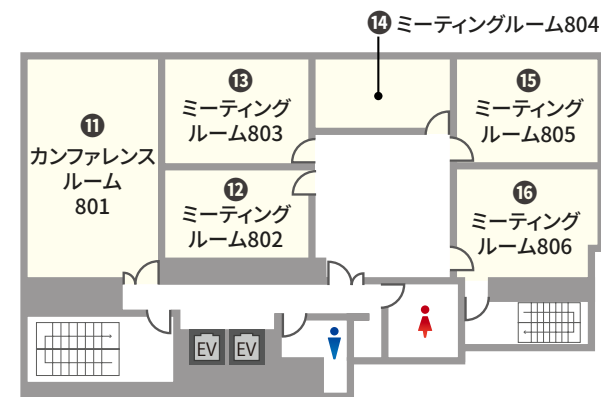

### 新御茶ノ水駅より徒歩 3 分 好立地な会議室

TKP 神田ビジネスセンターは、新御茶ノ水駅から徒歩 3 分。遠方からの来場でも便利な駅近で格安の会議室です。バリエーション豊かな全 16 室で様々なニーズにお応えいたします。

ご予約・お問合せ 9:00-18:00  
03-4577-9269

事務所直通 ご予約後はこちら  
03-5217-5577

株式会社ティーケーピー

本社：〒162-0844 東京都新宿区市谷八幡町8番地 TKP市ヶ谷ビル2階  
お問合せ：03-4577-9269

K0029-056-N15 23.11

全国の貸会議室をお探しなら  
TKP 貸会議室ネット

4F

7F

5F

8F

6F

施設内の360度画像を  
ご覧いただけます。

## 会場一覧

 窓の開閉可能

NO	部屋名	所在階 (階)	面積 (㎡)	天井高 (m)	収容人数(名)							備考
					スクール	島型	T字島	ロノ字	正餐	立食	シアター*	
①	ホール 401	4	213	2.48	204	126	135	78	56	112	160	
②	カンファレンスルーム 501	5	106	2.48	90	54	54	48	28	56	68	
③	カンファレンスルーム 502	5	110	2.48	93	54	54	42	28	56	62	
④	ミーティングルーム 601	6	11	2.48	6	6	-	-	-	-	4	
⑤	ミーティングルーム 602	6	25	2.48	18	12	18	18	-	-	12	
⑥	カンファレンスルーム 603	6	55	2.48	51	24	27	30	16	32	34	
⑦	カンファレンスルーム 604	6	110	2.48	93	54	54	42	28	56	62	
⑧	カンファレンスルーム 701	7	55	2.48	51	24	36	30	16	32	34	
⑨	カンファレンスルーム 702	7	42	2.48	24	18	27	24	-	20	16	
⑩	カンファレンスルーム 703	7	52	2.48	42	24	36	30	12	24	28	
⑪	カンファレンスルーム 801	8	52	2.48	39	36	36	30	12	24	26	
⑫	ミーティングルーム 802	8	25	2.48	18	12	18	18	-	-	12	
⑬	ミーティングルーム 803	8	30	2.48	18	12	18	18	-	-	12	
⑭	ミーティングルーム 804	8	18	2.48	9	12	9	-	-	-	8	
⑮	ミーティングルーム 805	8	27	2.48	18	12	18	18	-	-	12	
⑯	ミーティングルーム 806	8	26	2.48	18	12	18	18	-	-	12	

\* シアター形式は、別途レイアウト変更料がかかります。