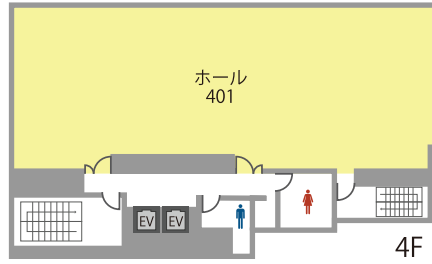

# 会場詳細

6名～204名収容の全17室。  
人数や用途に合わせてレイアウト変更も承ります。

フロア	名称	面積 (㎡)	定員 (名)	
			スクール	島型
3F	ホール301	213	204	126
4F	ホール401	213	204	126
5F	カンファレンスルーム501	107	90	54
	カンファレンスルーム502	110	93	54
6F	ミーティングルーム601	11	6	6
	ミーティングルーム602	26	18	12
	カンファレンスルーム603	56	51	24
	カンファレンスルーム604	110	93	54
7F	カンファレンスルーム701	56	51	24
	カンファレンスルーム702	42	24	18
	カンファレンスルーム703	53	42	24
8F	カンファレンスルーム801	53	39	36
	ミーティングルーム802	25	—	12
	ミーティングルーム803	25	—	12
	ミーティングルーム804	19	—	12
	ミーティングルーム805	27	—	12
	ミーティングルーム806	26	—	12

### TKP 神田ビジネスセンター ANNEX

□ 39㎡～242㎡ □ 18名～189名  
□ 「神田駅」徒歩7分

TKP 神田ビジネスセンターの目の前！会議、ミーティング、研修、面接、展示会、株主総会、懇親会、オーディション、商談などに最適です。