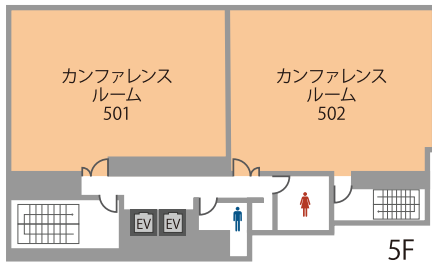

(事務所直通) 03-5217-5577 ご予約後はこちらにおかけください。

全国の会場をお探しの方は

高品質の貸会議室を割安価格でご提供！

**TKP 貸会議室ネット**

<http://www.kashikaigishitsu.net>

# 会場詳細

6名～204名収容の全17室。  
人数や用途に合わせてレイアウト変更も承ります。

フロア	名称	面積 (㎡)	定員 (名)	
			スクール	島型
3F	ホール301	213	204	126
4F	ホール401	213	204	126
5F	カンファレンスルーム501	107	90	54
	カンファレンスルーム502	110	93	54
6F	ミーティングルーム601	11	6	6
	ミーティングルーム602	26	18	12
	カンファレンスルーム603	56	51	24
	カンファレンスルーム604	110	93	54
7F	カンファレンスルーム701	56	51	24
	カンファレンスルーム702	42	24	18
	カンファレンスルーム703	53	42	24
8F	カンファレンスルーム801	53	39	36
	ミーティングルーム802	25	—	12
	ミーティングルーム803	25	—	12
	ミーティングルーム804	19	—	12
	ミーティングルーム805	27	—	12
	ミーティングルーム806	26	—	12

### TKP 神田ビジネスセンター ANNEX

□ 39㎡～242㎡ □ 18名～189名  
□ 「神田駅」徒歩7分

TKP 神田ビジネスセンターの目の前！会議、ミーティング、研修、面接、展示会、株主総会、懇親会、オーディション、商談などに最適です。