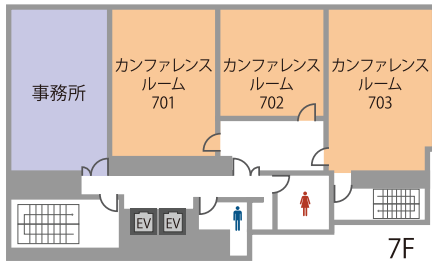

# TKP TKP神田ビジネスセンター

「新御茶ノ水駅」徒歩3分。遠方からの来場でも便利な駅近会議室。

アクセス至便な格安会議室。バリエーション豊かな全17室で様々なニーズにお応えいたします。

□ 住 所

〒101-0053

東京都千代田区神田美土代町 3-2 神田アベビル 3F/4F/5F/6F/7F/8F

□ アクセス

都営新宿線「小川町駅」・丸ノ内線「淡路町駅」

(事務所直通) 03-5217-5577 ご予約後はこちらにおかけください。

全国の会場をお探しの方は

高品質の貸会議室を割安価格でご提供！

**TKP 貸会議室ネット**

<http://www.kashikaigishitsu.net>

# 会場詳細

6名～204名収容の全17室。  
人数や用途に合わせてレイアウト変更も承ります。

フロア	名称	面積 (㎡)	定員 (名)	
			スクール	島型
3F	ホール301	213	204	126
4F	ホール401	213	204	126
5F	カンファレンスルーム501	107	90	54
	カンファレンスルーム502	110	93	54
6F	ミーティングルーム601	11	6	6
	ミーティングルーム602	26	18	12
	カンファレンスルーム603	56	51	24
	カンファレンスルーム604	110	93	54
7F	カンファレンスルーム701	56	51	24
	カンファレンスルーム702	42	24	18
	カンファレンスルーム703	53	42	24
8F	カンファレンスルーム801	53	39	36
	ミーティングルーム802	25	—	12
	ミーティングルーム803	25	—	12
	ミーティングルーム804	19	—	12
	ミーティングルーム805	27	—	12
	ミーティングルーム806	26	—	12

### TKP 神田ビジネスセンター ANNEX

□ 39㎡～242㎡ □ 18名～189名  
□ 「神田駅」徒歩7分

TKP 神田ビジネスセンターの目の前！会議、ミーティング、研修、面接、展示会、株主総会、懇親会、オーディション、商談などに最適です。