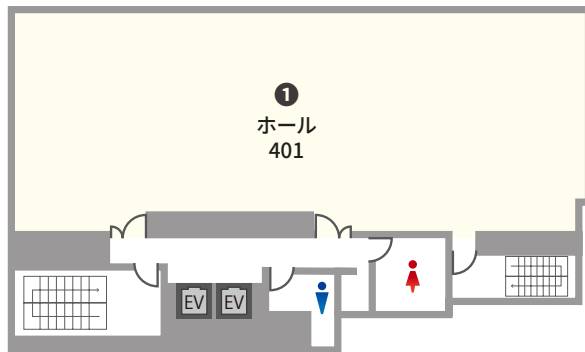

### 新御茶ノ水駅より徒歩 3 分 好立地な会議室

TKP 神田ビジネスセンターは、新御茶ノ水駅から徒歩 3 分。遠方からの来場でも便利な駅近で格安の会議室です。バリエーション豊かな全 16 室で様々なニーズにお応えいたします。

ご予約・お問合せ 9:00-18:00  
03-4577-9269

事務所直通 ご予約後はこちら  
03-5217-5577

株式会社ティーケーピー

本社：〒162-0844 東京都新宿区市谷八幡町8番地 TKP市ヶ谷ビル2階  
お問合せ：03-4577-9269

K0029-056-N15 23.11

全国の貸会議室をお探しなら  
TKP 貸会議室ネット

4F

7F

5F

8F

6F

施設内の360度画像を  
ご覧いただけます。

## 会場一覧

 窓の開閉可能

NO	部屋名	所在階 (階)	面積 (㎡)	天井高 (m)	収容人数(名)							備考
					スクール	島型	T字島	ロノ字	正餐	立食	シアター*	
①	ホール 401	4	213	2.48	204	126	135	78	56	112	160	
②	カンファレンスルーム 501	5	106	2.48	90	54	54	48	28	56	68	
③	カンファレンスルーム 502	5	110	2.48	93	54	54	42	28	56	62	
④	ミーティングルーム 601	6	11	2.48	6	6	-	-	-	-	4	
⑤	ミーティングルーム 602	6	25	2.48	18	12	18	18	-	-	12	
⑥	カンファレンスルーム 603	6	55	2.48	51	24	27	30	16	32	34	
⑦	カンファレンスルーム 604	6	110	2.48	93	54	54	42	28	56	62	
⑧	カンファレンスルーム 701	7	55	2.48	51	24	36	30	16	32	34	
⑨	カンファレンスルーム 702	7	42	2.48	24	18	27	24	-	20	16	
⑩	カンファレンスルーム 703	7	52	2.48	42	24	36	30	12	24	28	
⑪	カンファレンスルーム 801	8	52	2.48	39	36	36	30	12	24	26	
⑫	ミーティングルーム 802	8	25	2.48	18	12	18	18	-	-	12	
⑬	ミーティングルーム 803	8	30	2.48	18	12	18	18	-	-	12	
⑭	ミーティングルーム 804	8	18	2.48	9	12	9	-	-	-	8	
⑮	ミーティングルーム 805	8	27	2.48	18	12	18	18	-	-	12	
⑯	ミーティングルーム 806	8	26	2.48	18	12	18	18	-	-	12	