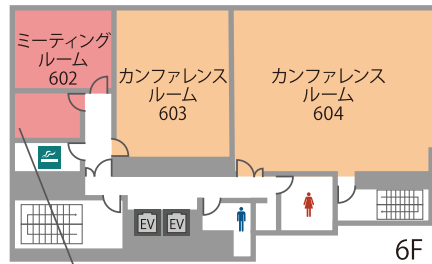

(事務所直通) 03-5217-5577 ご予約後はこちらにおかけください。

全国の会場をお探しの方は

高品質の貸会議室を割安価格でご提供！

**TKP 貸会議室ネット**

<http://www.kashikaigishitsu.net>

# 会場詳細

6名～204名収容の全17室。  
人数や用途に合わせてレイアウト変更も承ります。

フロア	名称	面積 (㎡)	定員 (名)	
			スクール	島型
3F	ホール301	213	204	126
4F	ホール401	213	204	126
5F	カンファレンスルーム501	107	90	54
	カンファレンスルーム502	110	93	54
6F	ミーティングルーム601	11	6	6
	ミーティングルーム602	26	18	12
	カンファレンスルーム603	56	51	24
	カンファレンスルーム604	110	93	54
7F	カンファレンスルーム701	56	51	24
	カンファレンスルーム702	42	24	18
	カンファレンスルーム703	53	42	24
8F	カンファレンスルーム801	53	39	36
	ミーティングルーム802	25	—	12
	ミーティングルーム803	25	—	12
	ミーティングルーム804	19	—	12
	ミーティングルーム805	27	—	12
	ミーティングルーム806	26	—	12

### TKP 神田ビジネスセンター ANNEX

□ 39㎡～242㎡ □ 18名～189名  
□ 「神田駅」徒歩7分

TKP 神田ビジネスセンターの目の前！会議、ミーティング、研修、面接、展示会、株主総会、懇親会、オーディション、商談などに最適です。

### TKP 神田駅前ビジネスセンター

□ 29㎡～159㎡ □ 6名～153名  
□ 「神田駅」徒歩3分

アクセス至便でリーズナブル。様々な用途で利用可能な便利な会議室です。