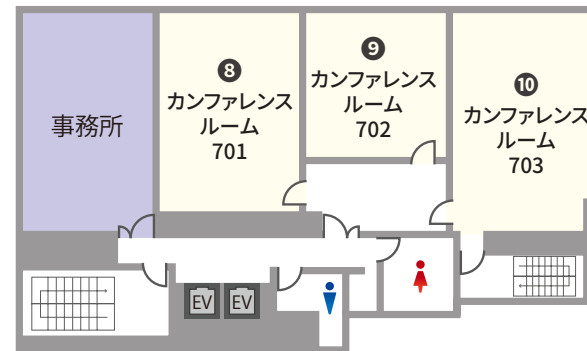

### 新御茶ノ水駅より徒歩 3 分 好立地な会議室

TKP 神田ビジネスセンターは、新御茶ノ水駅から徒歩 3 分。遠方からの来場でも便利な駅近で格安の会議室です。バリエーション豊かな全 16 室で様々なニーズにお応えいたします。

ご予約・お問合せ 9:00-18:00  
03-4577-9269

事務所直通 ご予約後はこちら  
03-5217-5577

株式会社ティーケーピー

本社：〒162-0844 東京都新宿区市谷八幡町8番地 TKP市ヶ谷ビル2階  
お問合せ：03-4577-9269

K0029-056-N15 23.11

全国の貸会議室をお探しなら  
TKP 貸会議室ネット

4F

7F

5F

8F

6F

施設内の360度画像を  
ご覧いただけます。

## 会場一覧

 窓の開閉可能

NO	部屋名	所在階 (階)	面積 (㎡)	天井高 (m)	収容人数(名)							備考
					スクール	島型	T字島	ロノ字	正餐	立食	シアター*	
①	ホール 401	4	213	2.48	204	126	135	78	56	112	160	
②	カンファレンスルーム 501	5	106	2.48	90	54	54	48	28	56	68	
③	カンファレンスルーム 502	5	110	2.48	93	54	54	42	28	56	62	
④	ミーティングルーム 601	6	11	2.48	6	6	-	-	-	-	4	
⑤	ミーティングルーム 602	6	25	2.48	18	12	18	18	-	-	12	
⑥	カンファレンスルーム 603	6	55	2.48	51	24	27	30	16	32	34	
⑦	カンファレンスルーム 604	6	110	2.48	93	54	54	42	28	56	62	
⑧	カンファレンスルーム 701	7	55	2.48	51	24	36	30	16	32	34	
⑨	カンファレンスルーム 702	7	42	2.48	24	18	27	24	-	20	16	
⑩	カンファレンスルーム 703	7	52	2.48	42	24	36	30	12	24	28	
⑪	カンファレンスルーム 801	8	52	2.48	39	36	36	30	12	24	26	
⑫	ミーティングルーム 802	8	25	2.48	18	12	18	18	-	-	12	
⑬	ミーティングルーム 803	8	30	2.48	18	12	18	18	-	-	12	
⑭	ミーティングルーム 804	8	18	2.48	9	12	9	-	-	-	8	
⑮	ミーティングルーム 805	8	27	2.48	18	12	18	18	-	-	12	
⑯	ミーティングルーム 806	8	26	2.48	18	12	18	18	-	-	12	

\* シアター形式は、別途レイアウト変更料がかかります。