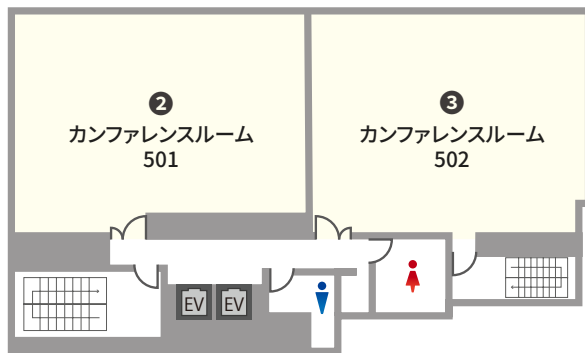

### 新御茶ノ水駅より徒歩 3 分 好立地な会議室

TKP 神田ビジネスセンターは、新御茶ノ水駅から徒歩 3 分。遠方からの来場でも便利な駅近で格安の会議室です。バリエーション豊かな全 16 室で様々なニーズにお応えいたします。

ご予約・お問合せ 9:00-18:00  
03-4577-9269

事務所直通 ご予約後はこちら  
03-5217-5577

株式会社ティーケーピー

本社：〒162-0844 東京都新宿区市谷八幡町8番地 TKP市ヶ谷ビル2階  
お問合せ：03-4577-9269

K0029-056-N15 23.11

全国の貸会議室をお探しなら  
TKP 貸会議室ネット

4F

7F

5F

8F

6F

施設内の360度画像を  
ご覧いただけます。

## 会場一覧

 窓の開閉可能

NO	部屋名	所在階 (階)	面積 (㎡)	天井高 (m)	収容人数(名)							備考
					スクール	島型	T字島	ロノ字	正餐	立食	シアター*	
①	ホール 401	4	213	2.48	204	126	135	78	56	112	160	
②	カンファレンスルーム 501	5	106	2.48	90	54	54	48	28	56	68	
③	カンファレンスルーム 502	5	110	2.48	93	54	54	42	28	56	62	
④	ミーティングルーム 601	6	11	2.48	6	6	-	-	-	-	4	
⑤	ミーティングルーム 602	6	25	2.48	18	12	18	18	-	-	12	
⑥	カンファレンスルーム 603	6	55	2.48	51	24	27	30	16	32	34	
⑦	カンファレンスルーム 604	6	110	2.48	93	54	54	42	28	56	62	
⑧	カンファレンスルーム 701	7	55	2.48	51	24	36	30	16	32	34	
⑨	カンファレンスルーム 702	7	42	2.48	24	18	27	24	-	20	16	
⑩	カンファレンスルーム 703	7	52	2.48	42	24	36	30	12	24	28	
⑪	カンファレンスルーム 801	8	52	2.48	39	36	36	30	12	24	26	
⑫	ミーティングルーム 802	8	25	2.48	18	12	18	18	-	-	12	
⑬	ミーティングルーム 803	8	30	2.48	18	12	18	18	-	-	12	
⑭	ミーティングルーム 804	8	18	2.48	9	12	9	-	-	-	8	
⑮	ミーティングルーム 805	8	27	2.48	18	12	18	18	-	-	12	
⑯	ミーティングルーム 806	8	26	2.48	18	12	18	18	-	-	12	

\* シアター形式は、別途レイアウト変更料がかかります。