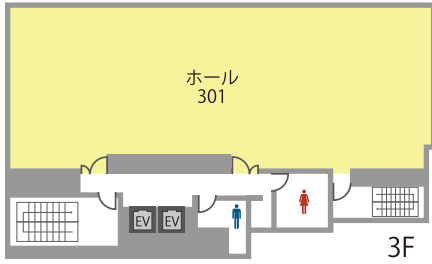

# 会場詳細

6名～204名収容の全17室。  
人数や用途に合わせてレイアウト変更も承ります。

フロア	名称	面積 (㎡)	定員 (名)	
			スクール	島型
3F	ホール301	213	204	126
4F	ホール401	213	204	126
5F	カンファレンスルーム501	107	90	54
	カンファレンスルーム502	110	93	54
6F	ミーティングルーム601	11	6	6
	ミーティングルーム602	26	18	12
	カンファレンスルーム603	56	51	24
	カンファレンスルーム604	110	93	54
7F	カンファレンスルーム701	56	51	24
	カンファレンスルーム702	42	24	18
	カンファレンスルーム703	53	42	24
8F	カンファレンスルーム801	53	39	36
	ミーティングルーム802	25	—	12
	ミーティングルーム803	25	—	12
	ミーティングルーム804	19	—	12
	ミーティングルーム805	27	—	12
	ミーティングルーム806	26	—	12