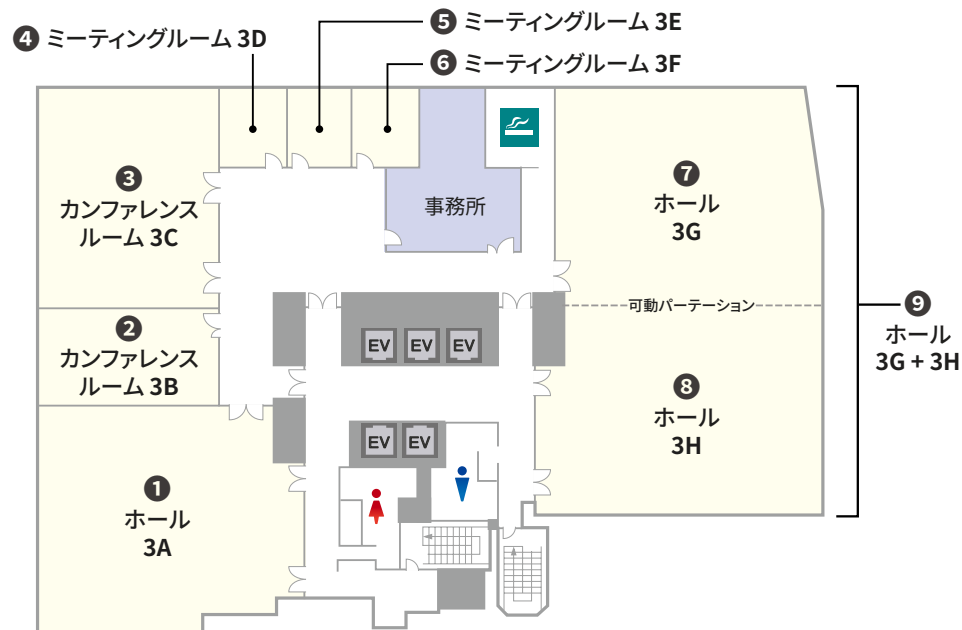

3F

ミーティングルーム 3E (5)

NO	部屋名	所在階 (階)	面積 (㎡)	天井高 (m)	収容人数 (名)							備考
					スクール	島型	T字島	ロノ字	正餐	立食	シアター*	
①	ホール 3A	3	176.36	2.8	135	120	108	54	64	96	185	
②	カンファレンスルーム 3B	3	57.3	2.8	36	36	36	30	-	-	40	
③	カンファレンスルーム 3C	3	128.84	2.8	90	72	81	48	48	64	100	
④	ミーティングルーム 3D	3	14.85	2.8	-	12	-	-	-	-	-	
⑤	ミーティングルーム 3E	3	14.85	2.8	-	12	-	-	-	-	-	
⑥	ミーティングルーム 3F	3	14.85	2.8	-	12	-	-	-	-	-	
⑦	ホール 3G	3	184.38	2.8	120	120	108	60	56	96	189	
⑧	ホール 3H	3	184.84	2.8	135	120	108	60	64	96	189	
⑨	ホール 3G+3H	3	369.22	2.8	276	258	234	90	104	144	375	

ご利用上の注意

※ 収容人数は、1テーブルにつき3名掛けもしくは最大限収容した場合の人数です。 ※ プロジェクターを設置する場合は表記の最大定員を収容できない場合がございます。 ※ 料金はお問合せください。

※ オプションサービス・備品のお申し込み、レイアウトを変更される場合は、ご利用日の3営業日前までにご連絡ください。 ※ 飲食物の持込みは原則ご遠慮いただいております。持込みご希望の方は、別途持込料及び清掃料を頂戴する形でご相談を承ります。

* シアター形式は、別途レイアウト変更料がかかります。