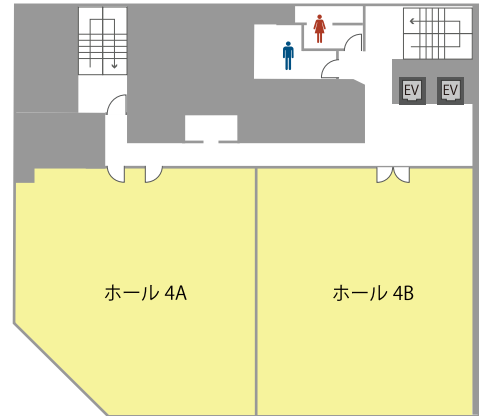

受付時間
9:00~20:00

全国の会場をお探しの方は

高品質の貸会議室を割安価格でご提供！

TKP 貸会議室ネット

会場詳細

最大 120 名収容の全 2 室。
 大人数での研修や会社説明会など多目的にご利用下さい。

フロア	名称	面積 (㎡)	定員 (名)
4F	ホール 4A	179	120
	ホール 4B	173	120

※3 時間からご予約を承ります。

4F

※写真はイメージです。

近隣おすすめ会場

TKP 札幌ホワイトビルカンファレンスセンターの他、
 札幌駅至近におすすめの会議室がございます。

TKP ガーデンシティ札幌駅前

□ 23 ㎡～199 ㎡ □ 12 名～165 名
 □ JR「札幌駅」南口徒歩 5 分

「札幌駅」より徒歩 5 分でアクセス抜群。
 ビジネスホテルを併設したハイブリッド型会議室。

TKP 札幌 カンファレンスセンター

□ 29 ㎡～199 ㎡ □ 12 名～180 名
 □ JR「札幌駅」北口徒歩 2 分

新千歳空港から JR 利用でも快適にアクセスできる好条件な貸会議施設です。

TKP 札幌ビジネスセンター 赤れんが前

□ 23 ㎡～192 ㎡ □ 12 名～162 名
 □ 地下鉄南北線「さっぽろ駅」10 番出口徒歩 2 分

ご利用用途・人数に応じた様々なタイプの会議室を多数ご用意しております。

オプションサービス

TKP なら会場のご利用に必要なサービスを一括手配可能！
 下記以外にも便利なサービスを多数ご用意しております。