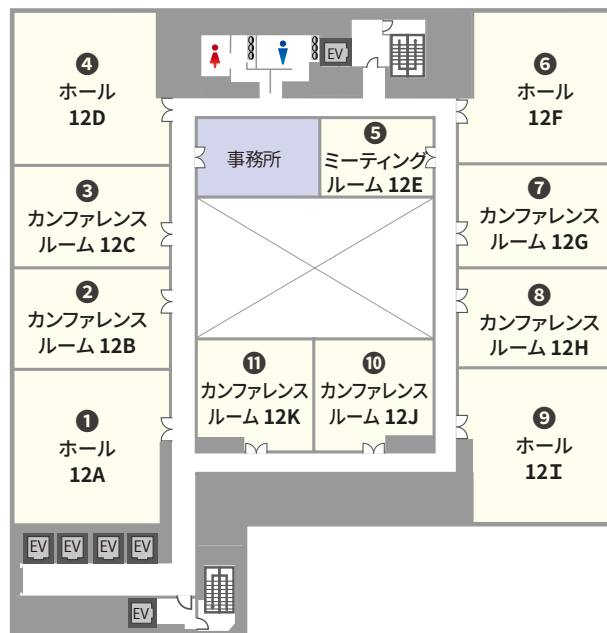

関東 - 東京都千代田区

TKP GARDENCITY PREMIUM TOKYOEKI MARUNOUCHI CHUO

TKPガーデンシティPREMIUM東京駅丸の内中央

住所	〒100-0005 東京都千代田区丸の内 1-9-1 丸の内中央ビル 12 階	
アクセス	<ul style="list-style-type: none"> ・JR 各線「東京駅」日本橋口 ・東京メトロ丸ノ内線「東京駅」日本橋口 ・東京メトロ各線「大手町駅」B7 出口 ・東京メトロ銀座線・都営浅草線「日本橋駅」A3 出口 	直結 直結 徒歩 2 分 徒歩 4 分
収容人数	20名～64名 スクール形式(2名掛け)	
面積	71.21㎡～177.72㎡	天井高 2.7m
室数	全 11 室	

株式会社ティーケーピー

本社：〒162-0844 東京都新宿区市谷八幡町8番地 TKP市ヶ谷ビル2階
お問合せ：03-4577-9269

K0281-692-N06 | 24.01

JR東京駅日本橋口直結 アクセス抜群なイベントスペース

TKPガーデンシティPREMIUM東京駅丸の内中央は、JR東京駅日本橋口直結のハイグレードビル内にある貸会議室・イベントスペースです。研修、セミナー、懇親会など、幅広い用途でご利用いただけます。

ご予約・お問合せ 9:00-18:00
03-4577-9269

事務所直通 ご予約後はこちら
03-5221-8333

全国の貸会議室をお探したら
TKP 貸会議室ネット

12F

施設内の360度画像を
ご覧いただけます。

* シアター形式は、別途レイアウト変更料がかかります。

NO	部屋名	所在階(階)	面積 (㎡)	天井高 (m)	収容人数(名)							備考
					スクール	島型	T字島	ロノ字	正餐	立食	シアター*	
①	ホール 12A	12	168.51	2.7	64	60	48	40	48	50	64	
②	カンファレンスルーム 12B	12	117.78	2.7	36	36	36	32	27	30	36	
③	カンファレンスルーム 12C	12	117.78	2.7	36	36	36	32	27	30	36	
④	ホール 12D	12	177.72	2.7	64	60	48	40	48	50	64	
⑤	ミーティングルーム 12E	12	71.21	2.7	20	16	18	20	12	20	20	
⑥	ホール 12F	12	165.91	2.7	64	60	48	40	48	50	64	
⑦	カンファレンスルーム 12G	12	117.91	2.7	36	36	36	32	27	30	36	
⑧	カンファレンスルーム 12H	12	117.91	2.7	36	36	36	32	27	30	36	
⑨	ホール 12I	12	176.5	2.7	64	60	48	40	48	50	64	
⑩	カンファレンスルーム 12J	12	95.27	2.7	24	24	18	24	18	20	24	
⑪	カンファレンスルーム 12K	12	95.27	2.7	24	24	18	24	18	20	24	

ご利用上の注意

※ 収容人数は、1テーブルにつき2名掛けの人数です。 ※ミーティングルームは2時間から、カンファレンスルームは3時間から、ホールは5時間から予約を承ります。 ※室料はお問合せください。

※ オプションサービス・備品のお申し込み、レイアウトを変更される場合は、ご利用日の3営業日前までにご連絡ください。 ※ 飲食物の持込みは原則ご遠慮いただいております。持込みご希望の方は、別途持込料及び清掃料を頂戴する形でご相談を承ります。