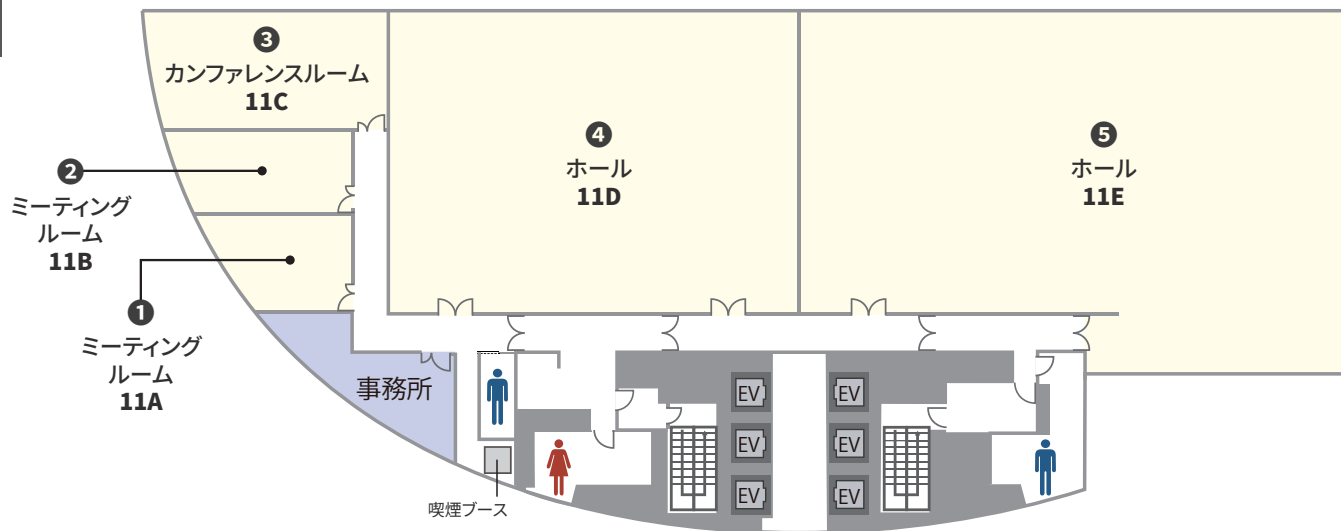

### 梅田エリアのハイグレードな 会議室・イベントスペース

TKPガーデンシティPREMIUM大阪梅田新道は、梅田の主要駅から徒歩5分以内の好立地なハイグレード会場です。500㎡超のホールを備え、会議・採用・面接・セミナー・展示会など様々な用途にご利用いただけます。

ご予約・お問合せ 9:00-18:00  
**06-4400-5263**

事務所直通 ご予約後はこちら  
**06-4792-7518**

## 会場一覧

NO	部屋名	所在階(階)	面積(m <sup>2</sup> )	天井高(m)	収容人数(名)							備考	
					スクール	島型	T字島	ロノ字	正餐	立食	シアター*		
①	ミーティングルーム	11A	11	34	2.8	18	12	18	18	-	-	24	
②	ミーティングルーム	11B	11	40	2.8	36	24	36	24	-	-	40	
③	カンファレンスルーム	11C	11	75	2.8	51	42	45	36	-	-	68	
④	ホール	11D	11	340	2.8	324	288	270	96	120	147	408	
⑤	ホール	11E	11	504	2.8	474	444	441	120	180	210	592	