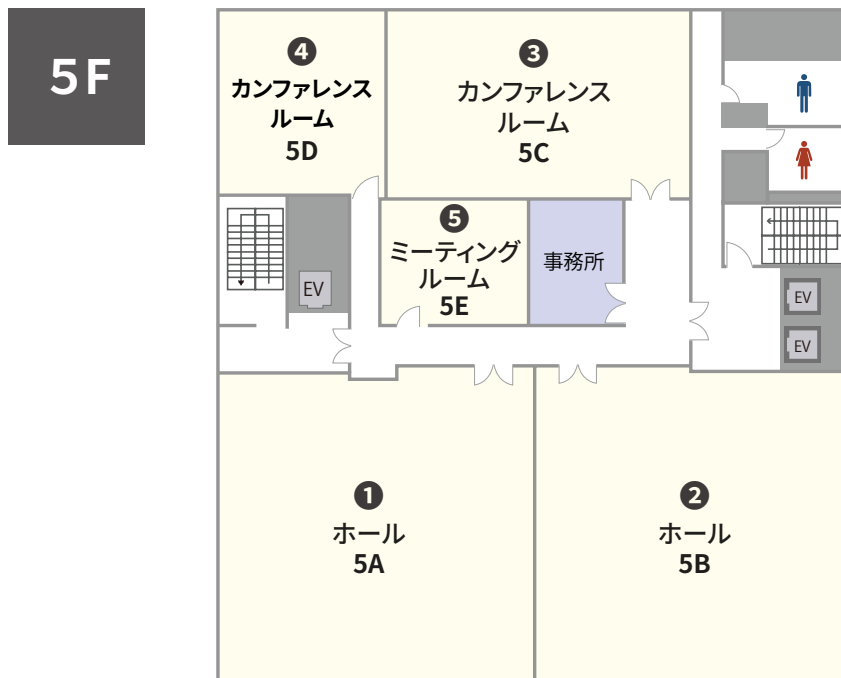

関東 - 神奈川県横浜市
TKP SHIN-YOKOHAMA CONFERENCE CENTER

TKP新横浜カンファレンスセンター

住所	〒222-0033 神奈川県横浜市港北区新横浜 2-4-19 相鉄新横浜ビル 5階		
アクセス	・横浜市営地下鉄ブルーライン 新横浜駅	徒歩 1分	
	・JR 横浜線 新横浜駅	徒歩 3分	
収容人数	30名～165名 スクール形式(3名掛け)		
面積	43㎡～228㎡	天井高	2.5m
室数	全5室		

株式会社ティーケーピー

本社：〒162-0844 東京都新宿区市谷八幡町8番地 TKP市ヶ谷ビル2階
お問合せ：03-4577-9269

K0289-705-N03 | 24.05

新横浜駅から徒歩1分 アクセス良好な会議室

TKP 新横浜カンファレンスセンターは、横浜市営地下鉄ブルーライン新横浜駅から徒歩1分に位置する会議室施設です。最大収容165名。会議だけでなく、セミナーや試験など、さまざまなシーンに最適な環境を整えています。

ご予約・お問合せ 9:00-18:00
045-900-2525

事務所直通 ご予約後はこちら
045-471-5100

全国の貸会議室をお探しなら
TKP 貸会議室ネット

カンファレンスルーム5D (④)

ミーティングルーム5E (⑤)

施設内の360度画像を
ご覧いただけます。

窓の開閉可能

NO	部屋名		所在階 (階)	面積 (㎡)	天井高 (m)	収容人数(名)							備考
						スクール	島型	T字島	ロノ字	正餐	立食	シアター*	
①	ホール	5A	5	227	2.5	165	120	135	60	64	128	216	
②	ホール	5B	5	228	2.5	165	120	135	60	64	128	216	
③	カンファレンスルーム	5C	5	133	2.5	96	84	81	48	32	72	132	
④	カンファレンスルーム	5D	5	72	2.5	45	36	36	36	20	32	72	
⑤	ミーティングルーム	5E	5	43	2.5	30	24	18	24	-	-	35	

* シアター形式は、別途レイアウト変更料がかかります。

ご利用上の注意

※収容人数は、1テーブルにつき3名掛けもしくは最大限収容した場合の人数です。 ※プロジェクターを設置する場合は表記の最大定員を収容できない場合がございます。 ※料金はお問合せください。

※ミーティングルームは2時間から、カンファレンスルームは3時間から、ホールは5時間から予約を承ります ※飲食物の持込みは原則ご遠慮いただいております。持込みご希望の方は、別途持込料及び清掃料を頂戴する形でご相談を承ります。