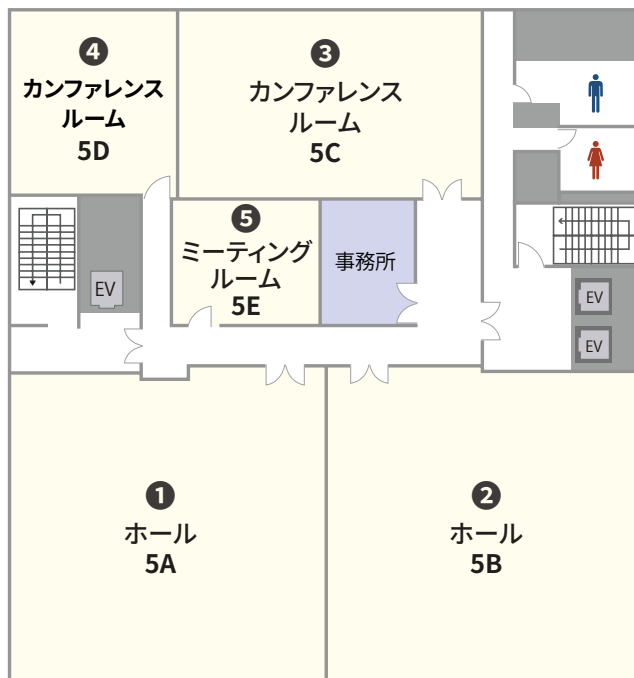

関東 - 神奈川県横浜市
TKP SHIN-YOKOHAMA CONFERENCE CENTER

TKP新横浜カンファレンスセンター

住所	〒222-0033 神奈川県横浜市港北区新横浜 2-4-19 相鉄新横浜ビル 5階	
アクセス	・横浜市営地下鉄ブルーライン 新横浜駅 ・JR 横浜線 新横浜駅	徒歩 1分 徒歩 3分
収容人数	30名 ~ 165名 スクール形式(3名掛け)	
面積	43㎡ ~ 228㎡	天井高 2.5m
室数	全 5 室	

株式会社ティーケーピー

本社：〒162-0844 東京都新宿区市谷八幡町8番地 TKP市ヶ谷ビル2階
お問合せ：03-4577-9269

K0289-705-N02 | 24.02

新横浜駅から徒歩 1分 アクセス良好な会議室

TKP 新横浜カンファレンスセンターは、横浜市営地下鉄ブルーライン新横浜駅から徒歩1分に位置する会議室施設です。最大収容165名。会議だけでなく、セミナーや試験など、さまざまなシーンに最適な環境を整えています。

ご予約・お問合せ 9:00-18:00
045-900-2525

事務所直通 ご予約後はこちら
045-471-5100

全国の貸会議室をお探しなら
TKP 貸会議室ネット

5F

カンファレンスルーム5D (4)

ミーティングルーム5E (5)

窓の開閉可能

NO	部屋名		所在階 (階)	面積 (㎡)	天井高 (m)	収容人数(名)							備考
						スクール	島型	T字島	ロノ字	正餐	立食	シアター*	
①	ホール	5A	5	227	2.5	165	120	135	66	64	128	216	
②	ホール	5B	5	228	2.5	165	120	135	66	64	128	216	
③	カンファレンスルーム	5C	5	133	2.5	96	84	81	48	32	72	132	
④	カンファレンスルーム	5D	5	72	2.5	45	36	36	36	12	36	72	
⑤	ミーティングルーム	5E	5	43	2.5	30	24	27	24	-	-	35	

* シアター形式は、別途レイアウト変更料がかかります。

ご利用上の注意

※収容人数は、1テーブルにつき3名掛けもしくは最大限収容した場合の人数です。 ※プロジェクターを設置する場合は表記の最大定員を収容できない場合がございます。 ※料金はお問合せください。

※ミーティングルームは2時間から、カンファレンスルームは3時間から、ホールは5時間から予約を承ります ※ 飲食物の持込みは原則ご遠慮いただいております。持込みご希望の方は、別途持込料及び清掃料を頂戴する形でご相談を承ります。