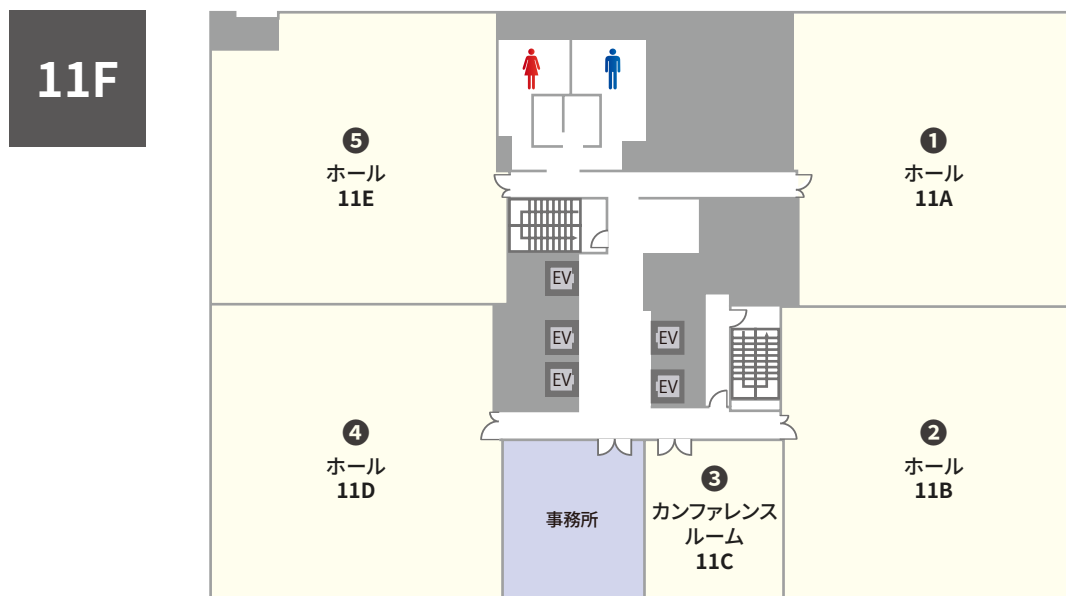

### 株式会社ティーケーピー

本社：〒162-0844 東京都新宿区市谷八幡町8番地 TKP市ヶ谷ビル2階  
お問合せ：03-4577-9269

K0290-719-N01 | 24.04

全国の貸会議室をお探しなら

TKP 貸会議室ネット

NO	部屋名	所在階 (階)	面積 (㎡)	天井高 (m)	収容人数 (名)							備考
					スクール	島型	T字島	ロノ字	正餐	立食	シアター*	
①	ホール 11A	11	236.47	2.6	180	144	162	72	72	120	220	
②	ホール 11B	11	246.18	2.6	180	144	162	72	72	120	220	
③	カンファレンスルーム 11C	11	60.8	2.6	45	36	27	30	12	20	50	
④	ホール 11D	11	238.67	2.6	180	144	162	72	72	120	220	
⑤	ホール 11E	11	232.91	2.6	174	144	162	72	72	120	218	

\* シアター形式は、別途レイアウト変更料がかかります。