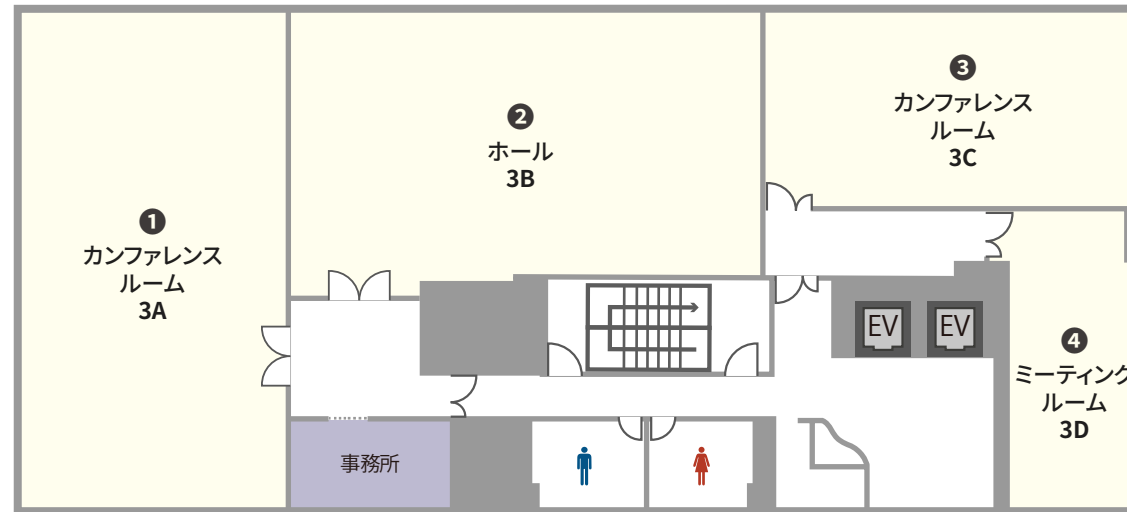

- ・JR 京浜東北線「浜松町駅」南口 徒歩 4 分
- ・JR 山手線「浜松町駅」南口 徒歩 4 分
- ・東京モノレール「モノレール浜松町駅」南口 徒歩 4 分
- ・都営大江戸線「大門駅」B5 出口 徒歩 4 分

収容人数 15名～108名 スクール形式(3名掛け)

面積 37.87㎡～126.89㎡ | 天井高 2.55m

室数 全4室

2024年8月オープン 浜松町駅より徒歩4分の会議室

TKP 浜松町南口ビジネスセンターは、浜松町駅より徒歩 4 分の駅近でアクセス良好な会議室です。会議や研修など様々な用途でリーズナブルにご利用いただけます。

窓の開閉可能

NO	部屋名	所在階 (階)	面積 (㎡)	天井高 (m)	収容人数 (名)							備考
					スクール	島型	T字島	ロノ字	正餐	立食	シアター*	
①	カンファレンスルーム 3A	3	126.89	2.55	99	90	90	54	36	60	119	
②	ホール 3B	3	120.24	2.55	108	90	99	54	36	60	129	
③	カンファレンスルーム 3C	3	70.08	2.55	48	48	45	36	18	30	64	
④	ミーティングルーム 3D	3	37.87	2.55	15	18	18	24	-	-	44	