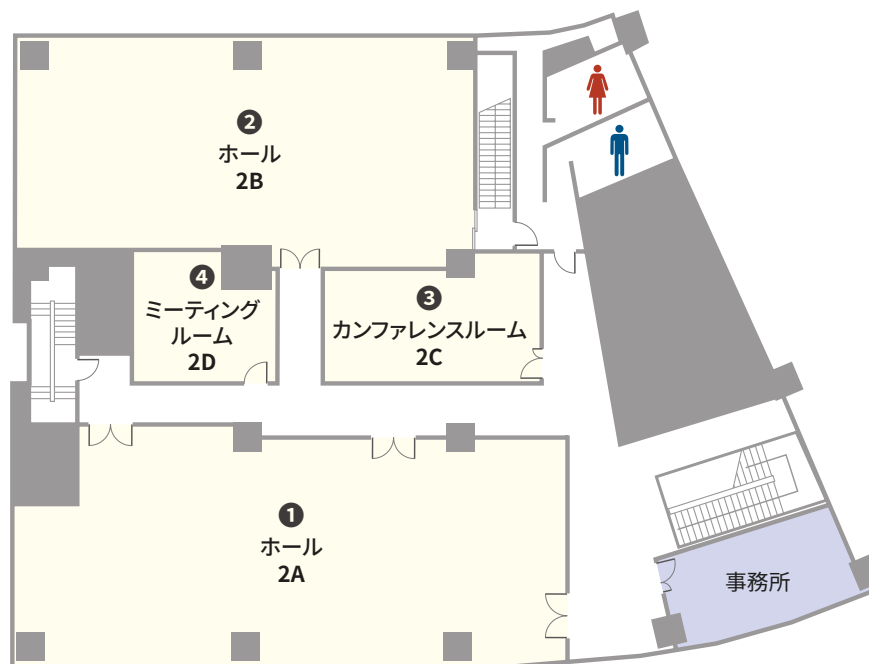

イメージ

イメージ

イメージ

九州 - 福岡県福岡市

TKP HAKATAGUCHI CONFERENCE CENTER

TKP博多口カンファレンスセンター

住所	〒812-0011 福岡県福岡市博多区博多駅前 2-1-1 福岡朝日ビル 2階 (fabbitGG 博多駅前 2階)		
アクセス	・JR 鹿児島本線「博多駅」博多口 徒歩 2分		
収容人数	12名 ~ 150名		
面積	33.1㎡ ~ 234.3㎡	天井高	2.7m
室数	全 4 室		

2024年10月オープン
博多駅徒歩2分の多目的施設

TKP 博多口カンファレンスセンターは、博多駅から徒歩2分の多目的施設です。全4室のホール・会議室を設けており、会議や研修、セミナー、懇親会等あらゆるビジネスシーンでご利用いただけます。

ご予約・お問合せ 9:00-18:00
092-600-1361

事務所直通 ご予約後はこちら
092-409-7392

株式会社ティーケーピー

本社：〒162-0844 東京都新宿区市谷八幡町8番地 TKP市ヶ谷ビル2階
お問合せ：03-4577-9269

K0299-729-N03 24.10

全国の貸会議室をお探しなら

TKP 貸会議室ネット

2F

NO	部屋名	所在階 (階)	面積 (㎡)	天井高 (m)	収容人数 (名)							備考
					スクール	島型	T字島	ロノ字	正餐	立食	シアター*	
①	ホール 2A	2	234.3	2.7	150	138	144	72	72	84	150	
②	ホール 2B	2	193.99	2.7	135	126	135	66	64	70	150	
③	カンファレンスルーム 2C	2	50.53	2.7	33	24	27	24	-	-	39	
④	ミーティングルーム 2D	2	33.1	2.7	-	12	-	18	-	-	21	

* シアター形式は、別途レイアウト変更料がかかります。

ご利用上の注意

※収容人数は、1テーブルにつき3名掛けもしくは最大限収容した場合の人数です。 ※ プロジェクターを設置する場合は表記の最大定員を収容できない場合がございます。 ※料金はお問合せください。

※ オプションサービス・備品のお申し込み、レイアウトを変更される場合は、ご利用日の3営業日前までにご連絡ください。 ※ 飲食物の持込みは原則ご遠慮いただいております。持込みご希望の方は、別途持込料及び清掃料を頂戴する形でご相談を承ります。