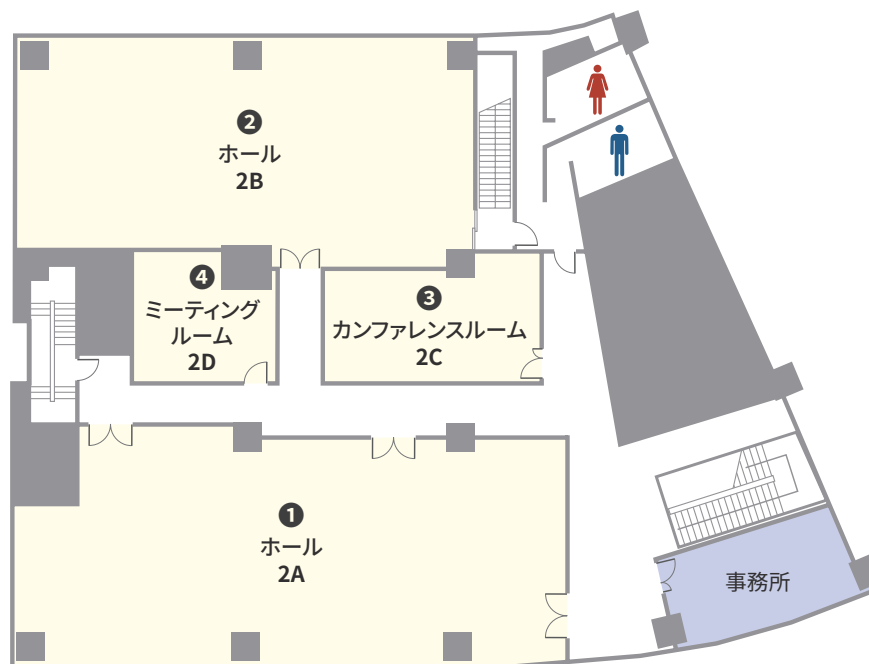

収容人数 12名～150名

面積 33.1㎡～234.3㎡ 天井高 2.7m

室数 全4室

株式会社ティーケーピー

本社：〒162-0844 東京都新宿区市谷八幡町8番地 TKP市ヶ谷ビル2階
お問合せ：03-4577-9269

K0299-729-N04 24.12

2024年10月オープン 博多駅徒歩2分の多目的施設

TKP 博多口カンファレンスセンターは、博多駅から徒歩2分の多目的施設です。全4室のホール・会議室を設けており、会議や研修、セミナー、懇親会等あらゆるビジネスシーンでご利用いただけます。

ご予約・お問合せ 9:00-18:00
092-600-1361

事務所直通 ご予約後はこちら
092-409-7392

全国の貸会議室をお探しなら
TKP 貸会議室ネット

2F

NO	部屋名		所在階 (階)	面積 (㎡)	天井高 (m)	収容人数 (名)						備考	
						スクール	島型	T字島	ロノ字	正餐	立食		シアター*
①	ホール	2A	2	234.3	2.7	150	138	144	72	72	84	150	
②	ホール	2B	2	193.99	2.7	135	126	135	66	64	70	150	
③	カンファレンスルーム	2C	2	50.53	2.7	33	24	27	24	-	-	39	
④	ミーティングルーム	2D	2	33.1	2.7	-	12	-	18	-	-	21	

* シアター形式は、別途レイアウト変更料がかかります。

ご利用上の注意

※収容人数は、1テーブルにつき3名掛けもしくは最大限収容した場合の人数です。 ※ プロジェクターを設置する場合は表記の最大定員を収容できない場合がございます。 ※料金はお問合せください。

※ オプションサービス・備品のお申し込み、レイアウトを変更される場合は、ご利用日の3営業日前までにご連絡ください。 ※ 飲食物の持込みは原則ご遠慮いただいております。持込みご希望の方は、別途持込料及び清掃料を頂戴する形でご相談を承ります。