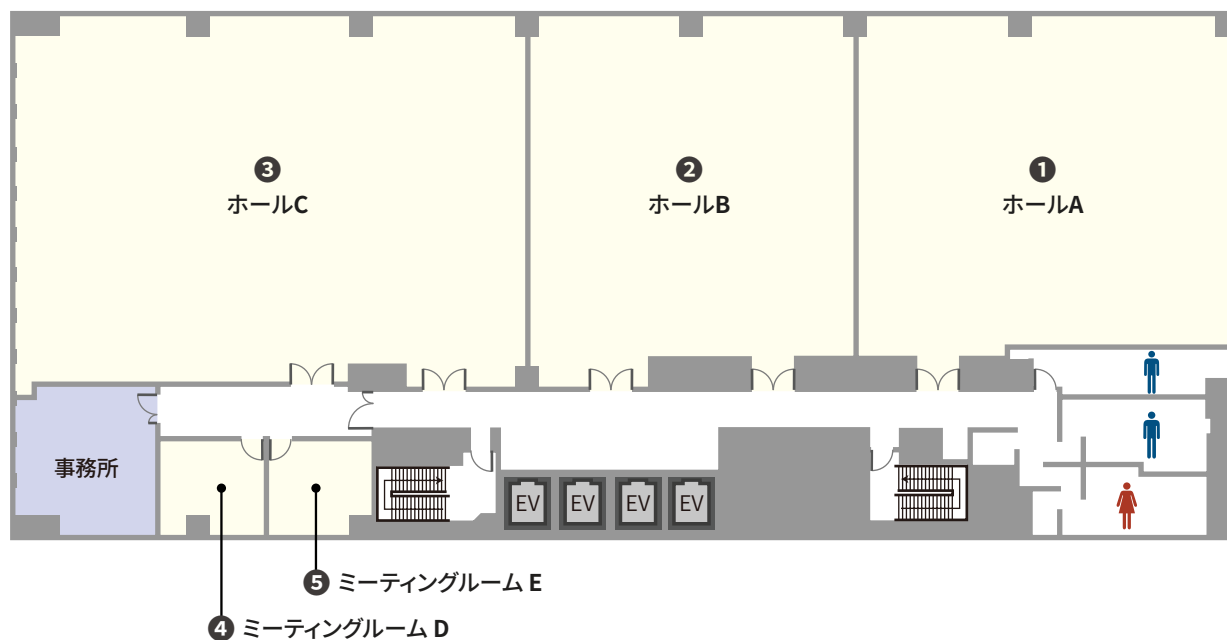

- ・東京メトロ銀座線「京橋駅」6番/7番 徒歩1分
- ・都営浅草線「宝町駅」A5/A6 徒歩3分
- ・JR線「東京駅」八重洲南口 徒歩6分
- ・東京メトロ丸ノ内線「東京駅」八重洲南口 徒歩6分

収容人数 12名* ~ 324名 スクール形式(3名掛け) *ミーティングルーム島型形式

面積 20.12㎡ ~ 362.89㎡ | 天井高 2.8m

室数 全5室

株式会社ティーケーピー

本社：〒162-0844 東京都新宿区市谷八幡町8番地 TKP市ヶ谷ビル2階
お問合せ：03-4577-9269

K0304-736-N01 | 24.10

2024年12月オープン 京橋駅より徒歩1分の会議室

TKPガーデンシティPREMIUM京橋ANNEXは、東京メトロ銀座線京橋駅から徒歩1分のアクセス良好な会議室・イベントスペースです。スクール形式3名掛けで320名超収容のホールを備えております。研修、セミナー、懇親会など、幅広い用途でご利用いただけます。

ご予約・お問合せ 9:00-18:00
03-4577-9269

全国の貸会議室をお探しなら
TKP 貸会議室ネット

5F

NO	部屋名		所在階 (階)	面積 (㎡)	天井高 (m)	収容人数 (名)							備考
						スクール	島型	T字島	ロノ字	正餐	立食	シアター*	
①	ホール	A	5	248.94	2.8	216	216	180	78	60	220	220	
②	ホール	B	5	228.15	2.8	198	180	180	72	60	200	200	
③	ホール	C	5	362.89	2.8	324	294	270	102	92	330	340	
④	ミーティングルーム	D	5	20.56	2.8	—	12	—	—	—	—	—	
⑤	ミーティングルーム	E	5	20.12	2.8	—	12	—	—	—	—	—	

* シアター形式は、別途レイアウト変更料がかかります。

ご利用上の注意

※収容人数は、1テーブルにつき3名掛けもしくは最大限収容した場合の人数です。 ※プロジェクターを設置する場合は表記の最大定員を収容できない場合がございます。 ※料金はお問合せください。

※ オプションサービス・備品のお申し込み、レイアウトを変更される場合は、ご利用日の3営業日前までにご連絡ください。 ※ 飲食物の持込みは原則ご遠慮いただいております。持込みご希望の方は、別途持込料及び清掃料を頂戴する形でご相談を承ります。