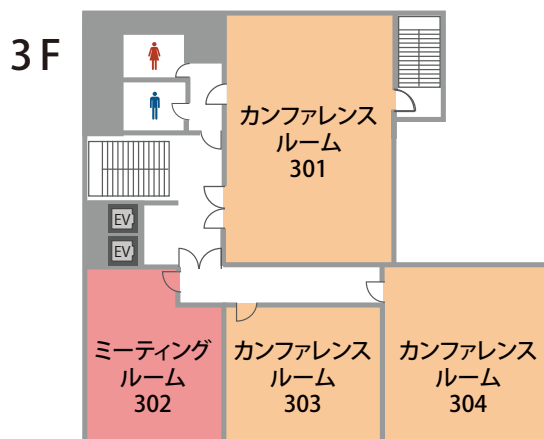

□ 予約センター

03-4577-9269 受付時間 9:00~20:00

(事務所直通) 03-5425-4626 ご予約後はこちらにおかけください。

全国の会場をお探しの方は

高品質の貸会議室を割安価格でご提供!

TKP 貸会議室ネット

会場詳細

12名～90名収容の全13室。会議・研修を始め、外部セミナーや説明会場、幅広い用途でご利用頂けます。人数や用途に合わせてレイアウト変更も承ります。

フロア	名称	面積 (㎡)	定員 (名)
B2F	カンファレンスルーム B201	61	24
1F	カンファレンスルーム 101	38	20
	カンファレンスルーム 102	60	30
	ミーティングルーム 103	33	12
2F	ホール 201	145	90
	ミーティングルーム 202	35	14
	カンファレンスルーム 203	58	28
3F	カンファレンスルーム 301	95	54
	ミーティングルーム 302	47	18
	カンファレンスルーム 303	45	22
	カンファレンスルーム 304	62	30
4F	ホール 401	145	90
	カンファレンスルーム 402	49	22