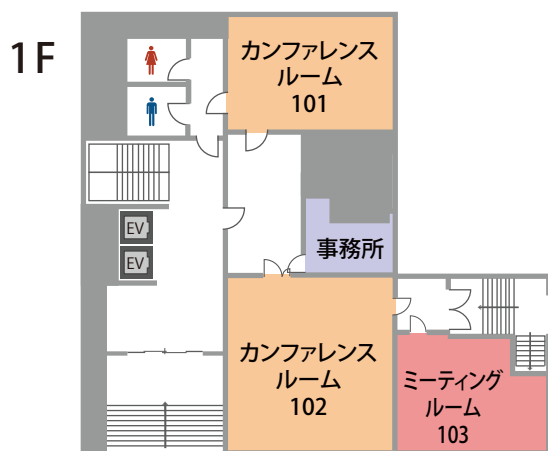

□ 予約センター

03-4577-9269 受付時間 9:00~20:00

(事務所直通) 03-5425-4626 ご予約後はこちらにおかけください。

全国の会場をお探しの方は

高品質の貸会議室を割安価格でご提供!

TKP 貸会議室ネット

会場詳細

12名～90名収容の全13室。会議・研修を始め、外部セミナーや説明会場、幅広い用途でご利用頂けます。人数や用途に合わせてレイアウト変更も承ります。

フロア	名称	面積 (㎡)	定員 (名)
B2F	カンファレンスルーム B201	61	24
1F	カンファレンスルーム 101	38	20
	カンファレンスルーム 102	60	30
	ミーティングルーム 103	33	12
2F	ホール 201	145	90
	ミーティングルーム 202	35	14
	カンファレンスルーム 203	58	28
3F	カンファレンスルーム 301	95	54
	ミーティングルーム 302	47	18
	カンファレンスルーム 303	45	22
	カンファレンスルーム 304	62	30
4F	ホール 401	145	90
	カンファレンスルーム 402	49	22