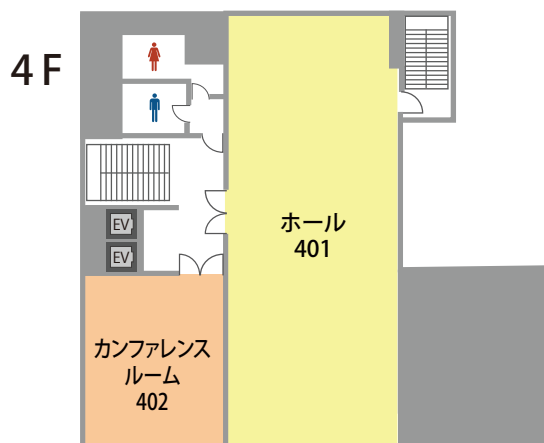

□ 予約センター

03-4577-9269 受付時間 9:00~20:00

(事務所直通) 03-5425-4626 ご予約後はこちらにおかけください。

全国の会場をお探しの方は

高品質の貸会議室を割安価格でご提供!

TKP 貸会議室ネット

会場詳細

12名～90名収容の全13室。会議・研修を始め、外部セミナーや説明会場、幅広い用途でご利用頂けます。人数や用途に合わせてレイアウト変更も承ります。

フロア	名称	面積 (㎡)	定員 (名)
B2F	カンファレンスルーム B201	61	24
1F	カンファレンスルーム 101	38	20
	カンファレンスルーム 102	60	30
	ミーティングルーム 103	33	12
2F	ホール 201	145	90
	ミーティングルーム 202	35	14
	カンファレンスルーム 203	58	28
3F	カンファレンスルーム 301	95	54
	ミーティングルーム 302	47	18
	カンファレンスルーム 303	45	22
	カンファレンスルーム 304	62	30
4F	ホール 401	145	90
	カンファレンスルーム 402	49	22