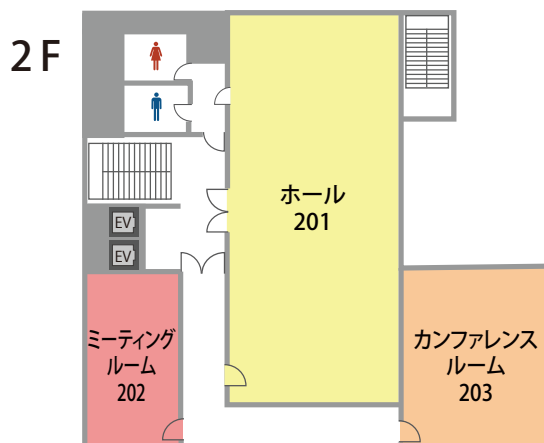

□ 予約センター

03-4577-9269 受付時間 9:00~20:00

(事務所直通) 03-5425-4626 ご予約後はこちらにおかけください。

全国の会場をお探しの方は

高品質の貸会議室を割安価格でご提供!

TKP 貸会議室ネット

会場詳細

12名～90名収容の全13室。会議・研修を始め、外部セミナーや説明会場、幅広い用途でご利用頂けます。人数や用途に合わせてレイアウト変更も承ります。

フロア	名称	面積 (㎡)	定員 (名)
B2F	カンファレンスルーム B201	61	24
1F	カンファレンスルーム 101	38	20
	カンファレンスルーム 102	60	30
	ミーティングルーム 103	33	12
2F	ホール 201	145	90
	ミーティングルーム 202	35	14
	カンファレンスルーム 203	58	28
3F	カンファレンスルーム 301	95	54
	ミーティングルーム 302	47	18
	カンファレンスルーム 303	45	22
	カンファレンスルーム 304	62	30
4F	ホール 401	145	90
	カンファレンスルーム 402	49	22