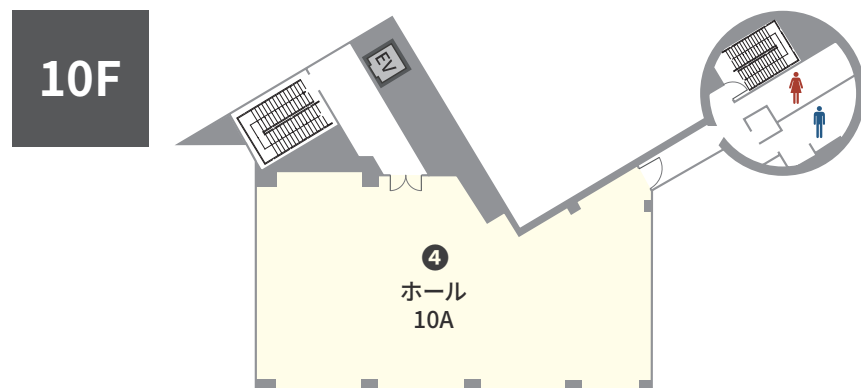

K0308-777-N02 | 25.01

2025年3月オープン 東梅田駅から徒歩2分の会議室

TKP 大阪梅田カンファレンスセンターは、最大 165 名を収容するホールを含む全 5 室の会議室を備える施設です。会議、研修、採用面接、大規模な企業イベントなど、あらゆるビジネスシーンに対応します。

ご予約・お問合せ 9:00-18:00

06-4400-5263

全国の貸会議室をお探しなら
TKP 貸会議室ネット

窓の開閉可能

NO	部屋名	所在階(階)	面積(m ²)	天井高(m)	収容人数(名)							備考
					スクール	島型	T字島	ロノ字	正餐	立食	シアター*	
①	カンファレンスルーム 9A	9	90.01	2.5	51	48	45	30	24	50	72	
②	カンファレンスルーム 9B	9	76.28	2.5	48	48	36	30	-	-	66	
③	カンファレンスルーム 9C	9	71.89	2.5	42	36	36	30	-	-	60	
④	ホール 10A	10	230.06	2.5	165	144	135	66	80	170	190	
⑤	ホール 11A	11	213	2.5	156	126	144	60	68	140	190	

* シアター形式は、別途レイアウト変更料がかかります。