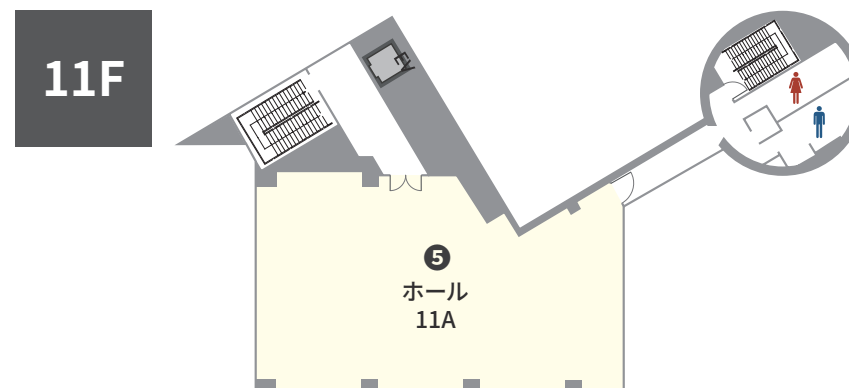

- ・大阪メトロ谷町線「東梅田駅」 H30 出口 徒歩 2分
- ・阪急京都線「大阪梅田（阪急線）駅」 徒歩 3分
- ・JR 東海道本線「大阪駅」 御堂筋南口 徒歩 6分

収容人数 42名～165名 スクール形式(3名掛け)

面積 71.89㎡～213㎡ | 天井高 2.5m

室数 全5室

株式会社ティーケーピー

本社：〒162-0844 東京都新宿区市谷八幡町8番地 TKP市ヶ谷ビル2階
お問合せ：03-4577-9269

K0308-777-N02 | 25.01

2025年3月オープン 東梅田駅から徒歩2分の会議室

TKP 大阪梅田カンファレンスセンターは、最大 165 名を収容するホールを含む全 5 室の会議室を備える施設です。会議、研修、採用面接、大規模な企業イベントなど、あらゆるビジネスシーンに対応します。

ご予約・お問合せ 9:00-18:00

06-4400-5263

全国の貸会議室をお探しなら
TKP 貸会議室ネット

窓の開閉可能

NO	部屋名	所在階(階)	面積(m ²)	天井高(m)	収容人数(名)							備考
					スクール	島型	T字島	ロノ字	正餐	立食	シアター*	
①	カンファレンスルーム 9A	9	90.01	2.5	51	48	45	30	24	50	72	
②	カンファレンスルーム 9B	9	76.28	2.5	48	48	36	30	-	-	66	
③	カンファレンスルーム 9C	9	71.89	2.5	42	36	36	30	-	-	60	
④	ホール 10A	10	230.06	2.5	165	144	135	66	80	170	190	
⑤	ホール 11A	11	213	2.5	156	126	144	60	68	140	190	