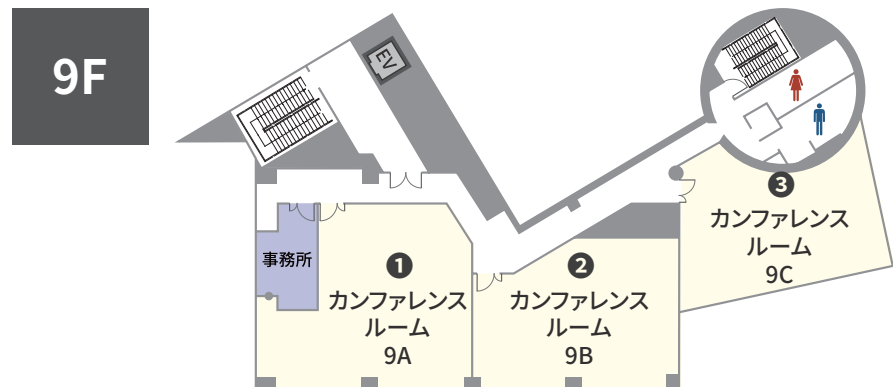

- ・大阪メトロ谷町線「東梅田駅」 H30 出口 徒歩 2分
- ・阪急京都線「大阪梅田（阪急線）駅」 徒歩 3分
- ・JR 東海道本線「大阪駅」 御堂筋南口 徒歩 6分

収容人数 42名～165名 スクール形式(3名掛け)

面積 71.89㎡～213㎡ | 天井高 2.5m

室数 全5室

株式会社ティーケーピー

本社：〒162-0844 東京都新宿区市谷八幡町8番地 TKP市ヶ谷ビル2階
お問合せ：03-4577-9269

K0308-777-N02 | 25.01

2025年3月オープン 東梅田駅から徒歩2分の会議室

TKP 大阪梅田カンファレンスセンターは、最大 165 名を収容するホールを含む全 5 室の会議室を備える施設です。会議、研修、採用面接、大規模な企業イベントなど、あらゆるビジネスシーンに対応します。

ご予約・お問合せ 9:00-18:00

06-4400-5263

全国の貸会議室をお探しなら
TKP 貸会議室ネット

窓の開閉可能

NO	部屋名	所在階(階)	面積(m ²)	天井高(m)	収容人数(名)							備考
					スクール	島型	T字島	ロノ字	正餐	立食	シアター*	
①	カンファレンスルーム 9A	9	90.01	2.5	51	48	45	30	24	50	72	
②	カンファレンスルーム 9B	9	76.28	2.5	48	48	36	30	-	-	66	
③	カンファレンスルーム 9C	9	71.89	2.5	42	36	36	30	-	-	60	
④	ホール 10A	10	230.06	2.5	165	144	135	66	80	170	190	
⑤	ホール 11A	11	213	2.5	156	126	144	60	68	140	190	