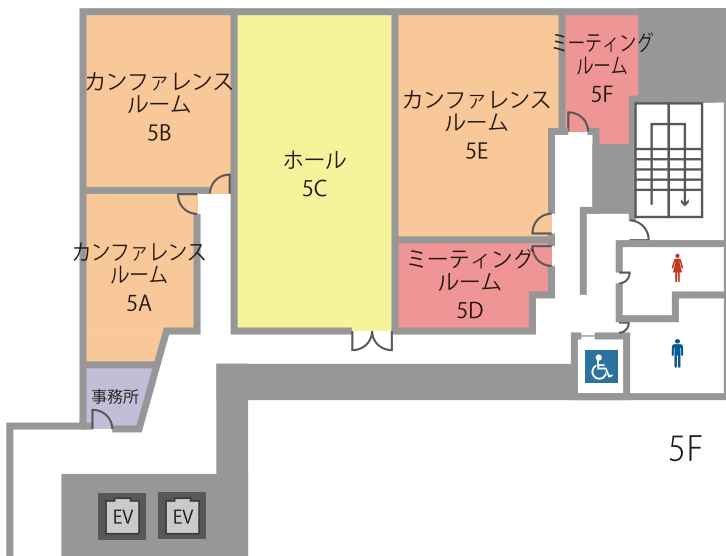

会場詳細

12名～108名収容の全6室。
中小会議から、大人数での研修や懇親会など
多目的にご利用下さい。

フロア	名称	面積(m²)	定員(名)
5F	カンファレンスルーム5A	41	30
	カンファレンスルーム5B	64	49
	ホール5C	124	108
	ミーティングルーム5D	27	18
	カンファレンスルーム5E	77	67
	ミーティングルーム5F	23	12

※3時間～ご予約を承ります。