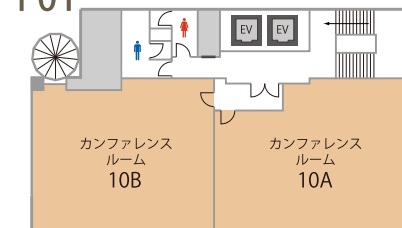

<http://www.kashikaigishitsu.net>

会場詳細

B1F

6F

1F

7F

2F

8F

3F

9F

4F

10F

5F

フロア	名称	面積 (㎡)	定員 (名)
B1	カンファレンスルーム B1	98	63
1	ミーティングルーム 1A	32	12
	ミーティングルーム 1B	13	6
	ミーティングルーム 1C	41	27
2	ホール 2A	200	165
3	ホール 3A	224	189
4	ホール 4A	224	189
5	カンファレンスルーム 5A	103	78
	カンファレンスルーム 5B	111	90
6	ホール 6A	124	102
	カンファレンスルーム 6A	91	63
7	ホール 7A	124	102
	カンファレンスルーム 7A	91	63
8	カンファレンスルーム 8A	69	51
	カンファレンスルーム 8B	62	48
	カンファレンスルーム 8C	62	51
9	ミーティングルーム 9A	33	12
	ミーティングルーム 9B	18	12
	ミーティングルーム 9C	27	12
	ミーティングルーム 9D	37	24
	ミーティングルーム 9E	19	12
	ミーティングルーム 9F	17	9
	ミーティングルーム 9G	19	9
	ミーティングルーム 9H	20	9
10	カンファレンスルーム 10A	92	69
	カンファレンスルーム 10B	95	72

※ミーティングルームは2時間～、カンファレンスルームは3時間～、ホールは5時間～、予約を承ります。

PC ルーム

32名～100名収容のPCルームを6室ご用意しております。

大人数でのPC研修や新入社員研修などの開催にご好評頂いております。

PC ←フロアマップにこちらのマークが付いている会場はPCルームとしてご利用いただけます。

会場のお問合せ・ご予約

ホームページ

会場の詳細、ご利用料金をご覧頂けます。