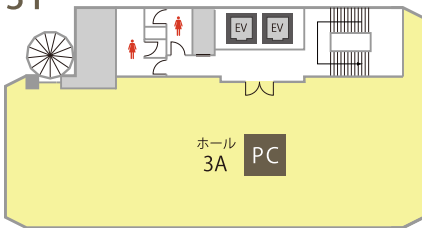

<http://www.kashikaigishitsu.net>

会場詳細

B1F

6F

1F

7F

2F

8F

3F

9F

4F

10F

5F

フロア	名称	面積 (㎡)	定員 (名)
B1	カンファレンスルーム B1	98	63
1	ミーティングルーム 1A	32	12
	ミーティングルーム 1B	13	6
	ミーティングルーム 1C	41	27
2	ホール 2A	200	165
3	ホール 3A	224	189
4	ホール 4A	224	189
5	カンファレンスルーム 5A	103	78
	カンファレンスルーム 5B	111	90
6	ホール 6A	124	102
	カンファレンスルーム 6A	91	63
7	ホール 7A	124	102
	カンファレンスルーム 7A	91	63
8	カンファレンスルーム 8A	69	51
	カンファレンスルーム 8B	62	48
	カンファレンスルーム 8C	62	51
9	ミーティングルーム 9A	33	12
	ミーティングルーム 9B	18	12
	ミーティングルーム 9C	27	12
	ミーティングルーム 9D	37	24
	ミーティングルーム 9E	19	12
	ミーティングルーム 9F	17	9
	ミーティングルーム 9G	19	9
	ミーティングルーム 9H	20	9
10	カンファレンスルーム 10A	92	69
	カンファレンスルーム 10B	95	72

※ミーティングルームは2時間～、カンファレンスルームは3時間～、ホールは5時間～、予約を承ります。

PC ルーム

32名～100名収容のPCルームを6室ご用意しております。

大人数でのPC研修や新入社員研修などの開催にご好評頂いております。

PC ←フロアマップにこちらのマークが付いている会場はPCルームとしてご利用いただけます。

会場のお問合せ・ご予約

ホームページ

会場の詳細、ご利用料金をご覧頂けます。