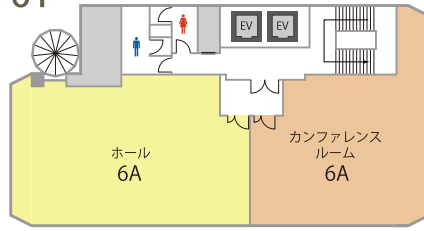

<http://www.kashikaigishitsu.net>

会場詳細

B1F

6F

1F

7F

2F

8F

3F

9F

4F

10F

5F

フロア	名称	面積 (㎡)	定員 (名)
B1	カンファレンスルーム B1	98	63
1	ミーティングルーム 1A	32	12
	ミーティングルーム 1B	13	6
	ミーティングルーム 1C	41	27
2	ホール 2A	200	165
3	ホール 3A	224	189
4	ホール 4A	224	189
5	カンファレンスルーム 5A	103	78
	カンファレンスルーム 5B	111	90
6	ホール 6A	124	102
	カンファレンスルーム 6A	91	63
7	ホール 7A	124	102
	カンファレンスルーム 7A	91	63
8	カンファレンスルーム 8A	69	51
	カンファレンスルーム 8B	62	48
	カンファレンスルーム 8C	62	51
9	ミーティングルーム 9A	33	12
	ミーティングルーム 9B	18	12
	ミーティングルーム 9C	27	12
	ミーティングルーム 9D	37	24
	ミーティングルーム 9E	19	12
	ミーティングルーム 9F	17	9
	ミーティングルーム 9G	19	9
	ミーティングルーム 9H	20	9
10	カンファレンスルーム 10A	92	69
	カンファレンスルーム 10B	95	72

※ミーティングルームは2時間～、カンファレンスルームは3時間～、ホールは5時間～、予約を承ります。

PC ルーム

32名～100名収容のPCルームを6室ご用意しております。

大人数でのPC研修や新入社員研修などの開催にご好評頂いております。

PC ←フロアマップにこちらのマークが付いている会場はPCルームとしてご利用いただけます。

会場のお問合せ・ご予約

ホームページ

会場の詳細、ご利用料金をご覧頂けます。