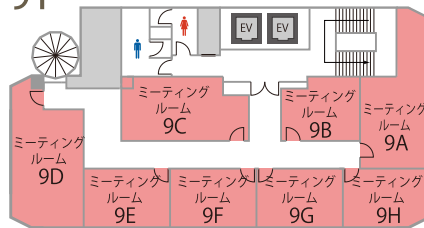

<http://www.kashikaigishitsu.net>

会場詳細

B1F

6F

1F

7F

2F

8F

3F

9F

4F

10F

5F

フロア	名称	面積 (㎡)	定員 (名)
B1	カンファレンスルーム B1	98	63
1	ミーティングルーム 1A	32	12
	ミーティングルーム 1B	13	6
	ミーティングルーム 1C	41	27
2	ホール 2A	200	165
3	ホール 3A	224	189
4	ホール 4A	224	189
5	カンファレンスルーム 5A	103	78
	カンファレンスルーム 5B	111	90
6	ホール 6A	124	102
	カンファレンスルーム 6A	91	63
7	ホール 7A	124	102
	カンファレンスルーム 7A	91	63
8	カンファレンスルーム 8A	69	51
	カンファレンスルーム 8B	62	48
	カンファレンスルーム 8C	62	51
9	ミーティングルーム 9A	33	12
	ミーティングルーム 9B	18	12
	ミーティングルーム 9C	27	12
	ミーティングルーム 9D	37	24
	ミーティングルーム 9E	19	12
	ミーティングルーム 9F	17	9
	ミーティングルーム 9G	19	9
	ミーティングルーム 9H	20	9
10	カンファレンスルーム 10A	92	69
	カンファレンスルーム 10B	95	72

※ミーティングルームは2時間～、カンファレンスルームは3時間～、ホールは5時間～、予約を承ります。

PC ルーム

32名～100名収容のPCルームを6室ご用意しております。

大人数でのPC研修や新入社員研修などの開催にご好評頂いております。

PC ←フロアマップにこちらのマークが付いている会場はPCルームとしてご利用いただけます。

会場のお問合せ・ご予約

ホームページ

会場の詳細、ご利用料金をご覧頂けます。