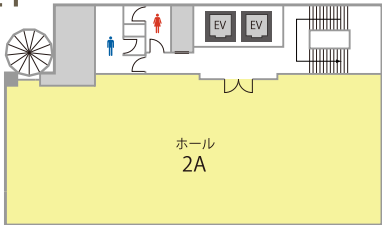

<http://www.kashikaigishitsu.net>

会場詳細

B1F

6F

1F

7F

2F

8F

3F

9F

4F

10F

5F

フロア	名称	面積 (㎡)	定員 (名)
B1	カンファレンスルーム B1	98	63
1	ミーティングルーム 1A	32	12
	ミーティングルーム 1B	13	6
	ミーティングルーム 1C	41	27
2	ホール 2A	200	165
3	ホール 3A	224	189
4	ホール 4A	224	189
5	カンファレンスルーム 5A	103	78
	カンファレンスルーム 5B	111	90
6	ホール 6A	124	102
	カンファレンスルーム 6A	91	63
7	ホール 7A	124	102
	カンファレンスルーム 7A	91	63
8	カンファレンスルーム 8A	69	51
	カンファレンスルーム 8B	62	48
	カンファレンスルーム 8C	62	51
9	ミーティングルーム 9A	33	12
	ミーティングルーム 9B	18	12
	ミーティングルーム 9C	27	12
	ミーティングルーム 9D	37	24
	ミーティングルーム 9E	19	12
	ミーティングルーム 9F	17	9
	ミーティングルーム 9G	19	9
	ミーティングルーム 9H	20	9
10	カンファレンスルーム 10A	92	69
	カンファレンスルーム 10B	95	72

※ミーティングルームは2時間～、カンファレンスルームは3時間～、ホールは5時間～、予約を承ります。

PC ルーム

32名～100名収容のPCルームを6室ご用意しております。

大人数でのPC研修や新入社員研修などの開催にご好評頂いております。

PC ←フロアマップにこちらのマークが付いている会場はPCルームとしてご利用いただけます。

会場のお問合せ・ご予約

ホームページ

会場の詳細、ご利用料金をご覧頂けます。