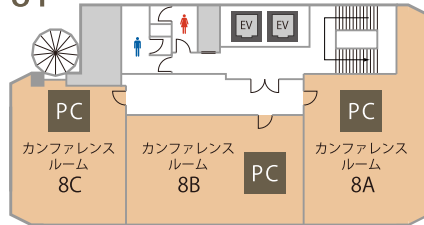

<http://www.kashikaigishitsu.net>

会場詳細

B1F

6F

1F

7F

2F

8F

3F

9F

4F

10F

5F

フロア	名称	面積 (㎡)	定員 (名)
B1	カンファレンスルーム B1	98	63
1	ミーティングルーム 1A	32	12
	ミーティングルーム 1B	13	6
	ミーティングルーム 1C	41	27
2	ホール 2A	200	165
3	ホール 3A	224	189
4	ホール 4A	224	189
5	カンファレンスルーム 5A	103	78
	カンファレンスルーム 5B	111	90
6	ホール 6A	124	102
	カンファレンスルーム 6A	91	63
7	ホール 7A	124	102
	カンファレンスルーム 7A	91	63
8	カンファレンスルーム 8A	69	51
	カンファレンスルーム 8B	62	48
	カンファレンスルーム 8C	62	51
9	ミーティングルーム 9A	33	12
	ミーティングルーム 9B	18	12
	ミーティングルーム 9C	27	12
	ミーティングルーム 9D	37	24
	ミーティングルーム 9E	19	12
	ミーティングルーム 9F	17	9
	ミーティングルーム 9G	19	9
	ミーティングルーム 9H	20	9
10	カンファレンスルーム 10A	92	69
	カンファレンスルーム 10B	95	72

※ミーティングルームは2時間～、カンファレンスルームは3時間～、ホールは5時間～、予約を承ります。

PC ルーム

32名～100名収容のPCルームを6室ご用意しております。

大人数でのPC研修や新入社員研修などの開催にご好評頂いております。

PC ←フロアマップにこちらのマークが付いている会場はPCルームとしてご利用いただけます。

会場のお問合せ・ご予約

ホームページ

会場の詳細、ご利用料金をご覧頂けます。