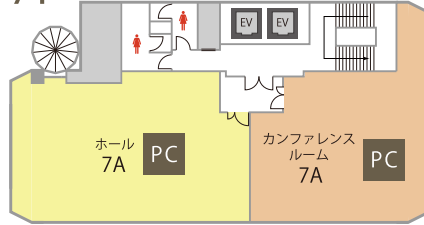

<http://www.kashikaigishitsu.net>

会場詳細

B1F

6F

1F

7F

2F

8F

3F

9F

4F

10F

5F

フロア	名称	面積 (㎡)	定員 (名)
B1	カンファレンスルーム B1	98	63
1	ミーティングルーム 1A	32	12
	ミーティングルーム 1B	13	6
	ミーティングルーム 1C	41	27
2	ホール 2A	200	165
3	ホール 3A	224	189
4	ホール 4A	224	189
5	カンファレンスルーム 5A	103	78
	カンファレンスルーム 5B	111	90
6	ホール 6A	124	102
	カンファレンスルーム 6A	91	63
7	ホール 7A	124	102
	カンファレンスルーム 7A	91	63
8	カンファレンスルーム 8A	69	51
	カンファレンスルーム 8B	62	48
	カンファレンスルーム 8C	62	51
9	ミーティングルーム 9A	33	12
	ミーティングルーム 9B	18	12
	ミーティングルーム 9C	27	12
	ミーティングルーム 9D	37	24
	ミーティングルーム 9E	19	12
	ミーティングルーム 9F	17	9
	ミーティングルーム 9G	19	9
	ミーティングルーム 9H	20	9
10	カンファレンスルーム 10A	92	69
	カンファレンスルーム 10B	95	72

※ミーティングルームは2時間～、カンファレンスルームは3時間～、ホールは5時間～、予約を承ります。

PC ルーム

32名～100名収容のPCルームを6室ご用意しております。

大人数でのPC研修や新入社員研修などの開催にご好評頂いております。

PC ←フロアマップにこちらのマークが付いている会場はPCルームとしてご利用いただけます。

会場のお問合せ・ご予約

ホームページ

会場の詳細、ご利用料金をご覧頂けます。