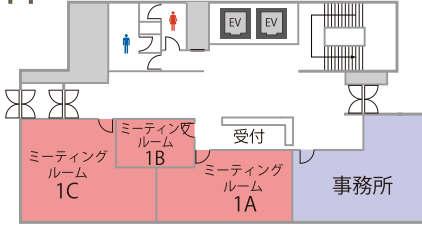

<http://www.kashikaigishitsu.net>

会場詳細

B1F

6F

1F

7F

2F

8F

3F

9F

4F

10F

5F

フロア	名称	面積 (㎡)	定員 (名)
B1	カンファレンスルーム B1	98	63
1	ミーティングルーム 1A	32	12
	ミーティングルーム 1B	13	6
	ミーティングルーム 1C	41	27
2	ホール 2A	200	165
3	ホール 3A	224	189
4	ホール 4A	224	189
5	カンファレンスルーム 5A	103	78
	カンファレンスルーム 5B	111	90
6	ホール 6A	124	102
	カンファレンスルーム 6A	91	63
7	ホール 7A	124	102
	カンファレンスルーム 7A	91	63
8	カンファレンスルーム 8A	69	51
	カンファレンスルーム 8B	62	48
	カンファレンスルーム 8C	62	51
9	ミーティングルーム 9A	33	12
	ミーティングルーム 9B	18	12
	ミーティングルーム 9C	27	12
	ミーティングルーム 9D	37	24
	ミーティングルーム 9E	19	12
	ミーティングルーム 9F	17	9
	ミーティングルーム 9G	19	9
	ミーティングルーム 9H	20	9
10	カンファレンスルーム 10A	92	69
	カンファレンスルーム 10B	95	72

※ミーティングルームは2時間～、カンファレンスルームは3時間～、ホールは5時間～、予約を承ります。

PC ルーム

32名～100名収容のPCルームを6室ご用意しております。

大人数でのPC研修や新入社員研修などの開催にご好評頂いております。

PC ←フロアマップにこちらのマークが付いている会場はPCルームとしてご利用いただけます。

会場のお問合せ・ご予約

ホームページ

会場の詳細、ご利用料金をご覧頂けます。