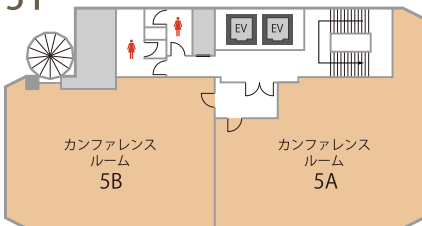

<http://www.kashikaigishitsu.net>

会場詳細

B1F

6F

1F

7F

2F

8F

3F

9F

4F

10F

5F

フロア	名称	面積 (㎡)	定員 (名)
B1	カンファレンスルーム B1	98	63
1	ミーティングルーム 1A	32	12
	ミーティングルーム 1B	13	6
	ミーティングルーム 1C	41	27
2	ホール 2A	200	165
3	ホール 3A	224	189
4	ホール 4A	224	189
5	カンファレンスルーム 5A	103	78
	カンファレンスルーム 5B	111	90
6	ホール 6A	124	102
	カンファレンスルーム 6A	91	63
7	ホール 7A	124	102
	カンファレンスルーム 7A	91	63
8	カンファレンスルーム 8A	69	51
	カンファレンスルーム 8B	62	48
	カンファレンスルーム 8C	62	51
9	ミーティングルーム 9A	33	12
	ミーティングルーム 9B	18	12
	ミーティングルーム 9C	27	12
	ミーティングルーム 9D	37	24
	ミーティングルーム 9E	19	12
	ミーティングルーム 9F	17	9
	ミーティングルーム 9G	19	9
	ミーティングルーム 9H	20	9
10	カンファレンスルーム 10A	92	69
	カンファレンスルーム 10B	95	72

※ミーティングルームは2時間～、カンファレンスルームは3時間～、ホールは5時間～、予約を承ります。

PC ルーム

32名～100名収容のPCルームを6室ご用意しております。

大人数でのPC研修や新入社員研修などの開催にご好評頂いております。

PC ←フロアマップにこちらのマークが付いている会場はPCルームとしてご利用いただけます。

会場のお問合せ・ご予約

ホームページ

会場の詳細、ご利用料金をご覧頂けます。