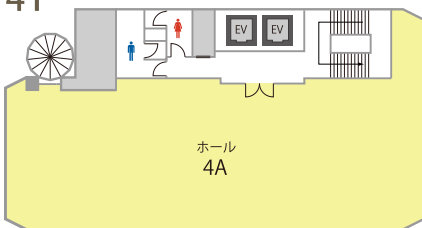

<http://www.kashikaigishitsu.net>

会場詳細

B1F

6F

1F

7F

2F

8F

3F

9F

4F

10F

5F

フロア	名称	面積 (㎡)	定員 (名)
B1	カンファレンスルーム B1	98	63
1	ミーティングルーム 1A	32	12
	ミーティングルーム 1B	13	6
	ミーティングルーム 1C	41	27
2	ホール 2A	200	165
3	ホール 3A	224	189
4	ホール 4A	224	189
5	カンファレンスルーム 5A	103	78
	カンファレンスルーム 5B	111	90
6	ホール 6A	124	102
	カンファレンスルーム 6A	91	63
7	ホール 7A	124	102
	カンファレンスルーム 7A	91	63
8	カンファレンスルーム 8A	69	51
	カンファレンスルーム 8B	62	48
	カンファレンスルーム 8C	62	51
9	ミーティングルーム 9A	33	12
	ミーティングルーム 9B	18	12
	ミーティングルーム 9C	27	12
	ミーティングルーム 9D	37	24
	ミーティングルーム 9E	19	12
	ミーティングルーム 9F	17	9
	ミーティングルーム 9G	19	9
	ミーティングルーム 9H	20	9
10	カンファレンスルーム 10A	92	69
	カンファレンスルーム 10B	95	72

※ミーティングルームは2時間～、カンファレンスルームは3時間～、ホールは5時間～、予約を承ります。

PC ルーム

32名～100名収容のPCルームを6室ご用意しております。

大人数でのPC研修や新入社員研修などの開催にご好評頂いております。

PC ←フロアマップにこちらのマークが付いている会場はPCルームとしてご利用いただけます。

会場のお問合せ・ご予約

ホームページ

会場の詳細、ご利用料金をご覧頂けます。